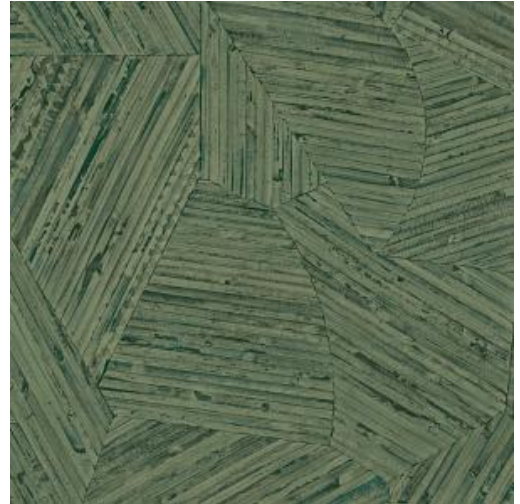

# MAUNA

Colección Textura Ignis

## Historia de la colección

La colección de papel pintado Textura 2 pone el foco en texturas sorprendentes que no se esperan fácilmente en una pared. Cada diseño es una hermosa interpretación de un material excepcional – desde tejidos lujosos como la seda, la lana y el bouclé hasta estuco robusto y cuerda. Estas texturas inesperadas cobran vida en vinilo de alta calidad, con una representación sorprendentemente realista. Ignis es la palabra latina para fuego; un nombre acertado para una colección que aporta calidez y carácter al interior.

## Especificaciones técnicas

Referencia	<a href="#">81514A</a> • Forest Walk
Categoría de producto	Refined
Composición	Papel pintado de vinilo sobre base no tejida
Descripción	Inspirado en pequeñas piezas de ratán intercaladas a mano en un patrón aparentemente aleatorio
Dimensiones	Rollos de 10,05 m x 0,70 m = 7 m <sup>2</sup>
Case	Case salteado 70/35 cm
Pegamento	Arte Clearpro o una cola de dispersión de buena calidad
Cómo encolar	Encolar la pared
Resistencia a la luz	Buena resistencia a la luz
Cómo retirar	Arrancable en seco
Reacción al fuego EU	B-s2, d0
Reacción al fuego US	Class A
Mantenimiento	Súper lavable