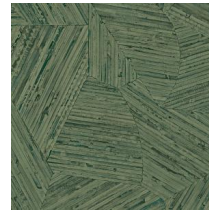

## Historia de la colección

La colección de papel pintado Textura 2 pone el foco en texturas sorprendentes que no se esperan fácilmente en una pared. Cada diseño es una hermosa interpretación de un material excepcional – desde tejidos lujosos como la seda, la lana y el bouclé hasta estuco robusto y cuerda. Estas texturas inesperadas cobran vida en vinilo de alta calidad, con una representación sorprendentemente realista. Ignis es la palabra latina para fuego; un nombre acertado para una colección que aporta calidez y carácter al interior.

## Especificaciones técnicas

Referencia	<a href="#">81514A</a> • Forest Walk
Categoría de producto	Refined
Composición	Papel pintado de vinilo sobre base no tejida
Descripción	Inspirado en pequeñas piezas de ratán intercaladas a mano en un patrón aparentemente aleatorio
Dimensiones	Rollos de 10,05 m x 0,70 m = 7 m <sup>2</sup>
Case	Case salteado 70/35 cm
Pegamento	Arte Clearpro o una cola de dispersión de buena calidad
Cómo encolar	Encolar la pared
Resistencia a la luz	Buena resistencia a la luz
Cómo retirar	Arrancable en seco
Reacción al fuego EU	B-s2, d0
Reacción al fuego US	Class A
Mantenimiento	Súper lavable

## Colores (8)

81511A

81512A

81514A

81515A

81516A

81517A

81518A