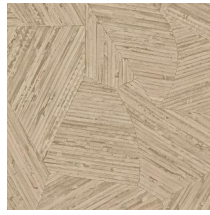

## Historia de la colección

La colección de papel pintado Textura 2 pone el foco en texturas sorprendentes que no se esperan fácilmente en una pared. Cada diseño es una hermosa interpretación de un material excepcional – desde tejidos lujosos como la seda, la lana y el bouclé hasta estuco robusto y cuerda. Estas texturas inesperadas cobran vida en vinilo de alta calidad, con una representación sorprendentemente realista. Ignis es la palabra latina para fuego; un nombre acertado para una colección que aporta calidez y carácter al interior.

## Especificaciones técnicas

Referencia	<a href="#">81514A</a> • Forest Walk
Categoría de producto	Refined
Composición	Papel pintado de vinilo sobre base no tejida
Descripción	Inspirado en pequeñas piezas de ratán intercaladas a mano en un patrón aparentemente aleatorio
Dimensiones	Rollos de 10,05 m x 0,70 m = 7 m <sup>2</sup>
Case	Case salteado 70/35 cm
Pegamento	Arte Clearpro o una cola de dispersión de buena calidad
Cómo encolar	Encolar la pared
Resistencia a la luz	Buena resistencia a la luz
Cómo retirar	Arrancable en seco
Reacción al fuego EU	B-s2, d0
Reacción al fuego US	Class A
Mantenimiento	Súper lavable

## Colores (8)

81511A

81512A

81514A

81515A

81516A

81517A

81518A