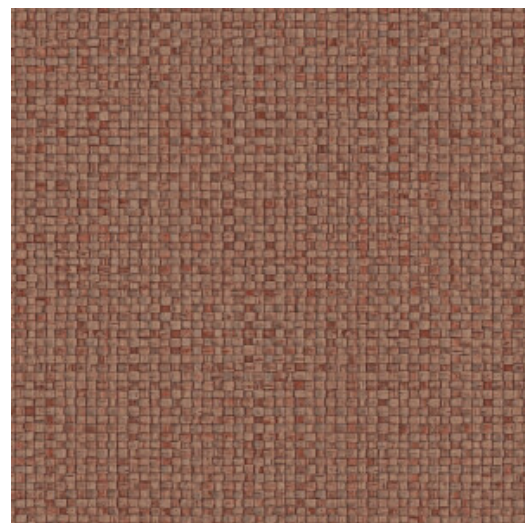

# PUNA

Colección Lanai

## Historia de la colección

Imagínese una larga y agradable tarde de verano en un porche hawaiano. Desde su cómoda mecedora de mimbre, ve pasar el tiempo tranquilamente sin prisas. Al fin y al cabo está de vacaciones. Lanai se inspira en esa sensación: una encantadora colección de revestimiento mural con un toque exótico, cuyo nombre viene de la palabra porche en hawaiano. Cada diseño está hecho a mano, con ratán y rafia intercalados o bordados con sumo cuidado. Una vez hecho el diseño, se ha traducido a una versión en vinilo que refleja toda esa belleza artesanal. Verá cómo cobra vida en la pared, con sus frescas combinaciones de tonalidades naturales.

## Especificaciones técnicas

Referencia	<b>81540</b> • Burgundy
Categoría de producto	Refined
Composición	Papel pintado de vinilo sobre base de papel
Descripción	Una elegante interpretación de hojas de platanera tejidas a mano
Dimensiones	Rollos de 10,05 m x 0,70 m = 7 m <sup>2</sup>
Case	Case recto 95 cm
Pegamento	Arte Clearpro o una cola de dispersión de buena calidad
Cómo encolar	Método 1: encolar la pared y humedecer el revestimiento mural. Método 2: encolar el revestimiento mural.
Resistencia a la luz	Buena resistencia a la luz
Cómo retirar	Pelable
Certificado ignífugo EU	B-s2, d0
Certificado ignífugo US	Class A
Mantenimiento	Súper lavable

## Colores (10)

81540

81541

81542

81543

81544

81545

81546