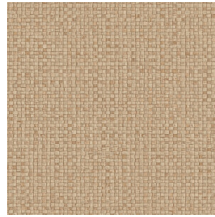

## Historia de la colección

Imagínese una larga y agradable tarde de verano en un porche hawaiano. Desde su cómoda mecedora de mimbre, ve pasar el tiempo tranquilamente sin prisas. Al fin y al cabo está de vacaciones. Lanai se inspira en esa sensación: una encantadora colección de revestimiento mural con un toque exótico, cuyo nombre viene de la palabra porche en hawaiano. Cada diseño está hecho a mano, con ratán y rafia intercalados o bordados con sumo cuidado. Una vez hecho el diseño, se ha traducido a una versión en vinilo que refleja toda esa belleza artesanal. Verá cómo cobra vida en la pared, con sus frescas combinaciones de tonalidades naturales.

## Especificaciones técnicas

Referencia	<b>81540</b> • Burgundy
Categoría de producto	Refined
Composición	Papel pintado de vinilo sobre base de papel
Descripción	Una elegante interpretación de hojas de platanera tejidas a mano
Dimensiones	Rollos de 10,05 m x 0,70 m = 7 m <sup>2</sup>
Case	Case recto 95 cm
Pegamento	Arte Clearpro o una cola de dispersión de buena calidad
Cómo encolar	Método 1: encolar la pared y humedecer el revestimiento mural. Método 2: encolar el revestimiento mural.
Resistencia a la luz	Buena resistencia a la luz
Cómo retirar	Pelable
Certificado ignífugo EU	B-s2, d0
Certificado ignífugo US	Class A
Mantenimiento	Súper lavable

## Colores (10)

81540

81541

81542

81543

81544

81545

81546