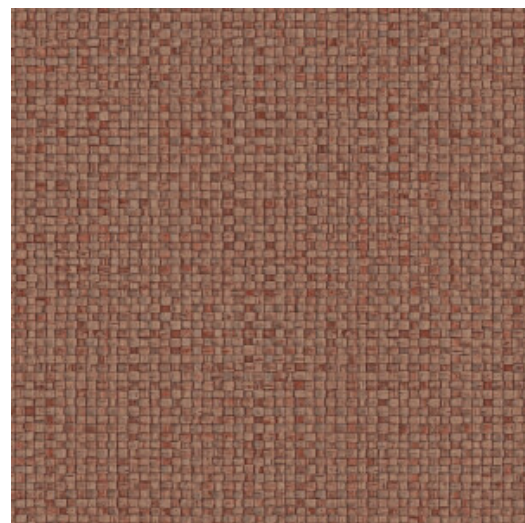

PUNA

Colección Lanai

Historia de la colección

Imagínese una larga y agradable tarde de verano en un porche hawaiano. Desde su cómoda mecedora de mimbre, ve pasar el tiempo tranquilamente sin prisas. Al fin y al cabo está de vacaciones. Lanai se inspira en esa sensación: una encantadora colección de revestimiento mural con un toque exótico, cuyo nombre viene de la palabra porche en hawaiano. Cada diseño está hecho a mano, con ratán y rafia intercalados o bordados con sumo cuidado. Una vez hecho el diseño, se ha traducido a una versión en vinilo que refleja toda esa belleza artesanal. Verá cómo cobra vida en la pared, con sus frescas combinaciones de tonalidades naturales.

Especificaciones técnicas

Referencia	81540 • Burgundy
Categoría de producto	Refined
Composición	Papel pintado de vinilo sobre base de papel
Descripción	Una elegante interpretación de hojas de platanera tejidas a mano
Dimensiones	Rollos de 10,05 m x 0,70 m = 7 m ²
Case	Case recto 95 cm
Pegamento	Arte Clearpro o una cola de dispersión de buena calidad
Cómo encolar	Método 1: encolar la pared y humedecer el revestimiento mural. Método 2: encolar el revestimiento mural.
Resistencia a la luz	Buena resistencia a la luz
Cómo retirar	Pelable
Certificado ignífugo EU	B-s2, d0
Certificado ignífugo US	Class A
Mantenimiento	Súper lavable

Colores (10)

81540

81541

81542

81543

81544

81545

81546