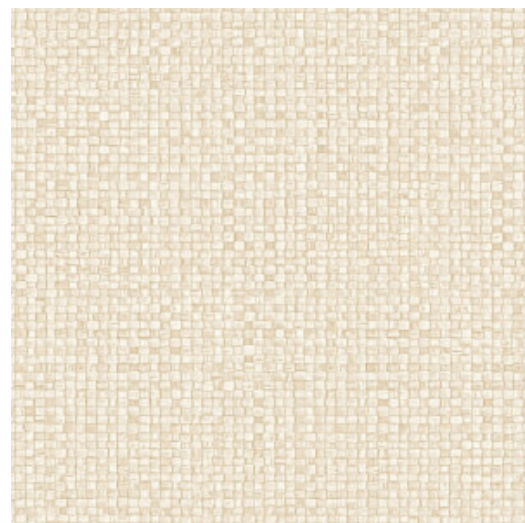

PUNA

Colección Lanai

Historia de la colección

Imagínese una larga y agradable tarde de verano en un porche hawaiano. Desde su cómoda mecedora de mimbre, ve pasar el tiempo tranquilamente sin prisas. Al fin y al cabo está de vacaciones. Lanai se inspira en esa sensación: una encantadora colección de revestimiento mural con un toque exótico, cuyo nombre viene de la palabra porche en hawaiano. Cada diseño está hecho a mano, con ratán y rafia intercalados o bordados con sumo cuidado. Una vez hecho el diseño, se ha traducido a una versión en vinilo que refleja toda esa belleza artesanal. Verá cómo cobra vida en la pared, con sus frescas combinaciones de tonalidades naturales.

Especificaciones técnicas

Referencia	<u>81542</u> • Pearl
Categoría de producto	Refined
Composición	Papel pintado de vinilo sobre base de papel
Descripción	Una elegante interpretación de hojas de platanera tejidas a mano
Dimensiones	Rollos de 10,05 m x 0,70 m = 7 m ²
Case	Case recto 95 cm
Pegamento	Arte Clearpro o una cola de dispersión de buena calidad
Cómo encolar	Método 1: encolar la pared y humedecer el revestimiento mural. Método 2: encolar el revestimiento mural.
Resistencia a la luz	Buena resistencia a la luz
Cómo retirar	Pelable
Certificado ignífugo EU	B-s2, d0
Certificado ignífugo US	Class A
Mantenimiento	Súper lavable

Colores (10)

81540

81541

81542

81543

81544

81545

81546