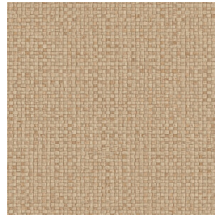

## Historia de la colección

Imagínese una larga y agradable tarde de verano en un porche hawaiano. Desde su cómoda mecedora de mimbre, ve pasar el tiempo tranquilamente sin prisas. Al fin y al cabo está de vacaciones. Lanai se inspira en esa sensación: una encantadora colección de revestimiento mural con un toque exótico, cuyo nombre viene de la palabra porche en hawaiano. Cada diseño está hecho a mano, con ratán y rafia intercalados o bordados con sumo cuidado. Una vez hecho el diseño, se ha traducido a una versión en vinilo que refleja toda esa belleza artesanal. Verá cómo cobra vida en la pared, con sus frescas combinaciones de tonalidades naturales.

## Especificaciones técnicas

Referencia	<u>81543</u> • Bronze
Categoría de producto	Refined
Composición	Papel pintado de vinilo sobre base de papel
Descripción	Una elegante interpretación de hojas de platanera tejidas a mano
Dimensiones	Rollos de 10,05 m x 0,70 m = 7 m <sup>2</sup>
Case	Case recto 95 cm
Pegamento	Arte Clearpro o una cola de dispersión de buena calidad
Cómo encolar	Método 1: encolar la pared y humedecer el revestimiento mural. Método 2: encolar el revestimiento mural.
Resistencia a la luz	Buena resistencia a la luz
Cómo retirar	Pelable
Certificado ignífugo EU	B-s2, d0
Certificado ignífugo US	Class A
Mantenimiento	Súper lavable

## Colores (10)

81540

81541

81542

81543

81544

81545

81546