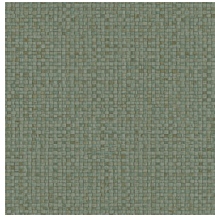

## Especificaciones técnicas

Referencia	<u>81543</u> • Bronze
Categoría de producto	Refined
Composición	Papel pintado de vinilo sobre base de papel
Descripción	Una elegante interpretación de hojas de platanera tejidas a mano
Dimensiones	Rollos de 10,05 m x 0,70 m = 7 m <sup>2</sup>
Case	Case recto 95 cm
Pegamento	Arte Clearpro o una cola de dispersión de buena calidad
Cómo encolar	Método 1: encolar la pared y humedecer el revestimiento mural. Método 2: encolar el revestimiento mural.
Resistencia a la luz	Buena resistencia a la luz
Cómo retirar	Pelable
Certificado ignífugo EU	B-s2, d0
Certificado ignífugo US	Class A
Mantenimiento	Súper lavable

## Colores (10)

81540

81541

81542

81543

81544

81545

81546

81547

81548

81549