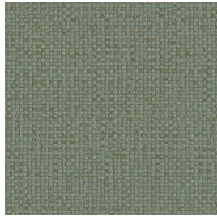

## Especificaciones técnicas

Referencia	<u>81543</u> • Bronze
Categoría de producto	Refined
Composición	Papel pintado de vinilo sobre base de papel
Descripción	Una elegante interpretación de hojas de platanera tejidas a mano
Dimensiones	Rollos de 10,05 m x 0,70 m = 7 m <sup>2</sup>
Case	Case recto 95 cm
Pegamento	Arte Clearpro o una cola de dispersión de buena calidad
Cómo encolar	Método 1: encolar la pared y humedecer el revestimiento mural. Método 2: encolar el revestimiento mural.
Resistencia a la luz	Buena resistencia a la luz
Cómo retirar	Pelable
Certificado ignífugo EU	B-s2, d0
Certificado ignífugo US	Class A
Mantenimiento	Súper lavable

## Colores (10)

81540

81541

81542

81543

81544

81545

81546

81547

81548

81549