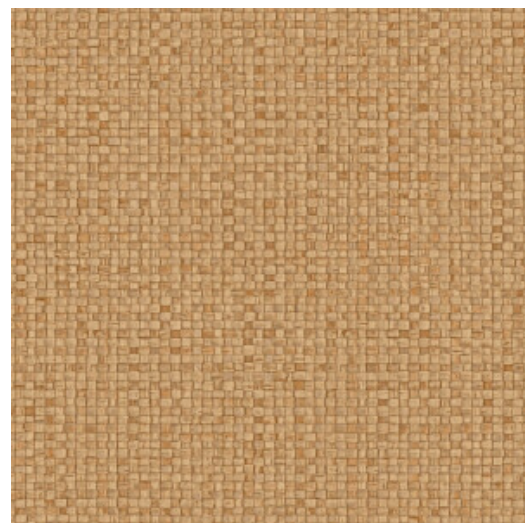

# PUNA

Colección Lanai

## Historia de la colección

Imagínese una larga y agradable tarde de verano en un porche hawaiano. Desde su cómoda mecedora de mimbre, ve pasar el tiempo tranquilamente sin prisas. Al fin y al cabo está de vacaciones. Lanai se inspira en esa sensación: una encantadora colección de revestimiento mural con un toque exótico, cuyo nombre viene de la palabra porche en hawaiano. Cada diseño está hecho a mano, con ratán y rafia intercalados o bordados con sumo cuidado. Una vez hecho el diseño, se ha traducido a una versión en vinilo que refleja toda esa belleza artesanal. Verá cómo cobra vida en la pared, con sus frescas combinaciones de tonalidades naturales.

## Especificaciones técnicas

Referencia	<u>81543</u> • Bronze
Categoría de producto	Refined
Composición	Papel pintado de vinilo sobre base de papel
Descripción	Una elegante interpretación de hojas de platanera tejidas a mano
Dimensiones	Rollos de 10,05 m x 0,70 m = 7 m <sup>2</sup>
Case	Case recto 95 cm
Pegamento	Arte Clearpro o una cola de dispersión de buena calidad
Cómo encolar	Método 1: encolar la pared y humedecer el revestimiento mural. Método 2: encolar el revestimiento mural.
Resistencia a la luz	Buena resistencia a la luz
Cómo retirar	Pelable
Certificado ignífugo EU	B-s2, d0
Certificado ignífugo US	Class A
Mantenimiento	Súper lavable

## Colores (10)

81540

81541

81542

81543

81544

81545

81546