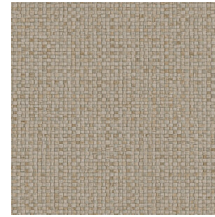

## Especificaciones técnicas

Referencia	<u>81543</u> • Bronze
Categoría de producto	Refined
Composición	Papel pintado de vinilo sobre base de papel
Descripción	Una elegante interpretación de hojas de platanera tejidas a mano
Dimensiones	Rollos de 10,05 m x 0,70 m = 7 m <sup>2</sup>
Case	Case recto 95 cm
Pegamento	Arte Clearpro o una cola de dispersión de buena calidad
Cómo encolar	Método 1: encolar la pared y humedecer el revestimiento mural. Método 2: encolar el revestimiento mural.
Resistencia a la luz	Buena resistencia a la luz
Cómo retirar	Pelable
Certificado ignífugo EU	B-s2, d0
Certificado ignífugo US	Class A
Mantenimiento	Súper lavable

## Colores (10)

81540

81541

81542

81543

81544

81545

81546

81547

81548

81549