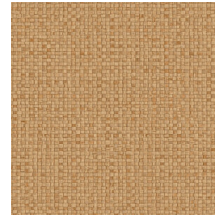

## Especificaciones técnicas

Referencia	<u>81543</u> • Bronze
Categoría de producto	Refined
Composición	Papel pintado de vinilo sobre base de papel
Descripción	Una elegante interpretación de hojas de platanera tejidas a mano
Dimensiones	Rollos de 10,05 m x 0,70 m = 7 m <sup>2</sup>
Case	Case recto 95 cm
Pegamento	Arte Clearpro o una cola de dispersión de buena calidad
Cómo encolar	Método 1: encolar la pared y humedecer el revestimiento mural. Método 2: encolar el revestimiento mural.
Resistencia a la luz	Buena resistencia a la luz
Cómo retirar	Pelable
Certificado ignífugo EU	B-s2, d0
Certificado ignífugo US	Class A
Mantenimiento	Súper lavable

## Colores (10)

81540

81541

81542

81543

81544

81545

81546

81547

81548

81549