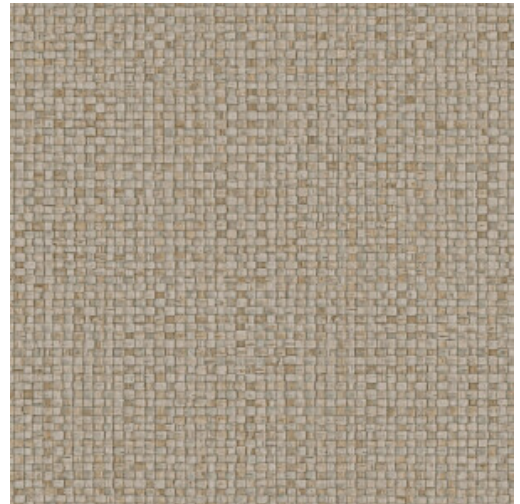

PUNA

Colección Lanai

Historia de la colección

Imagínese una larga y agradable tarde de verano en un porche hawaiano. Desde su cómoda mecedora de mimbre, ve pasar el tiempo tranquilamente sin prisas. Al fin y al cabo está de vacaciones. Lanai se inspira en esa sensación: una encantadora colección de revestimiento mural con un toque exótico, cuyo nombre viene de la palabra porche en hawaiano. Cada diseño está hecho a mano, con ratán y rafia intercalados o bordados con sumo cuidado. Una vez hecho el diseño, se ha traducido a una versión en vinilo que refleja toda esa belleza artesanal. Verá cómo cobra vida en la pared, con sus frescas combinaciones de tonalidades naturales.

Especificaciones técnicas

Referencia	81547 • Graphite
Categoría de producto	Refined
Composición	Papel pintado de vinilo sobre base de papel
Descripción	Una elegante interpretación de hojas de platanera tejidas a mano
Dimensiones	Rollos de 10,05 m x 0,70 m = 7 m ²
Case	Case recto 95 cm
Pegamento	Arte Clearpro o una cola de dispersión de buena calidad
Cómo encolar	Método 1: encolar la pared y humedecer el revestimiento mural. Método 2: encolar el revestimiento mural.
Resistencia a la luz	Buena resistencia a la luz
Cómo retirar	Pelable
Reacción al fuego EU	B-s2, d0
Reacción al fuego US	Class A
Mantenimiento	Súper lavable

Colores (10)

81540

81541

81542

81543

81544

81545

81546