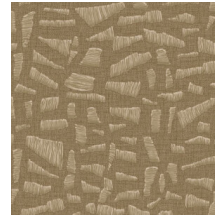

KONA

Colección Lanai

Historia de la colección

Imagínese una larga y agradable tarde de verano en un porche hawaiano. Desde su cómoda mecedora de mimbre, ve pasar el tiempo tranquilamente sin prisas. Al fin y al cabo está de vacaciones. Lanai se inspira en esa sensación: una encantadora colección de revestimiento mural con un toque exótico, cuyo nombre viene de la palabra porche en hawaiano. Cada diseño está hecho a mano, con ratán y rafia intercalados o bordados con sumo cuidado. Una vez hecho el diseño, se ha traducido a una versión en vinilo que refleja toda esa belleza artesanal. Verá cómo cobra vida en la pared, con sus frescas combinaciones de tonalidades naturales.

Especificaciones técnicas

Referencia	<u>81560</u> • Lapis
Categoría de producto	Refined
Composición	Papel pintado de vinilo sobre base de papel
Descripción	Una representación realista de un bordado alegre de rafia sobre lino
Dimensiones	Rollos de 10,05 m x 0,70 m = 7 m ²
Case	Case salteado 70/35 cm
Pegamento	Arte Clearpro o una cola de dispersión de buena calidad
Cómo encolar	Método 1: encolar la pared y humedecer el revestimiento mural. Método 2: encolar el revestimiento mural.
Resistencia a la luz	Buena resistencia a la luz
Cómo retirar	Pelable
Certificado ignífugo EU	B-s2, d0
Certificado ignífugo US	Class A
Mantenimiento	Súper lavable

Colores (8)

81560

81561

81562

81563

81564

81565

81566