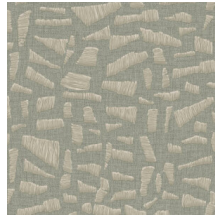

KONA

Colección Lanai

Historia de la colección

Imagínese una larga y agradable tarde de verano en un porche hawaiano. Desde su cómoda mecedora de mimbre, ve pasar el tiempo tranquilamente sin prisas. Al fin y al cabo está de vacaciones. Lanai se inspira en esa sensación: una encantadora colección de revestimiento mural con un toque exótico, cuyo nombre viene de la palabra porche en hawaiano. Cada diseño está hecho a mano, con ratán y rafia intercalados o bordados con sumo cuidado. Una vez hecho el diseño, se ha traducido a una versión en vinilo que refleja toda esa belleza artesanal. Verá cómo cobra vida en la pared, con sus frescas combinaciones de tonalidades naturales.

Especificaciones técnicas

Referencia	<u>81560</u> • Lapis
Categoría de producto	Refined
Composición	Papel pintado de vinilo sobre base de papel
Descripción	Una representación realista de un bordado alegre de rafia sobre lino
Dimensiones	Rollos de 10,05 m x 0,70 m = 7 m ²
Case	Case salteado 70/35 cm
Pegamento	Arte Clearpro o una cola de dispersión de buena calidad
Cómo encolar	Método 1: encolar la pared y humedecer el revestimiento mural. Método 2: encolar el revestimiento mural.
Resistencia a la luz	Buena resistencia a la luz
Cómo retirar	Pelable
Certificado ignífugo EU	B-s2, d0
Certificado ignífugo US	Class A
Mantenimiento	Súper lavable

Colores (8)

81560

81561

81562

81563

81564

81565

81566