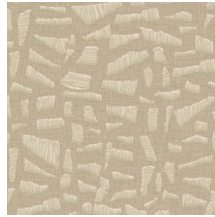

KONA

Colección Lanai

Historia de la colección

Imagínese una larga y agradable tarde de verano en un porche hawaiano. Desde su cómoda mecedora de mimbre, ve pasar el tiempo tranquilamente sin prisas. Al fin y al cabo está de vacaciones. Lanai se inspira en esa sensación: una encantadora colección de revestimiento mural con un toque exótico, cuyo nombre viene de la palabra porche en hawaiano. Cada diseño está hecho a mano, con ratán y rafia intercalados o bordados con sumo cuidado. Una vez hecho el diseño, se ha traducido a una versión en vinilo que refleja toda esa belleza artesanal. Verá cómo cobra vida en la pared, con sus frescas combinaciones de tonalidades naturales.

Especificaciones técnicas

Referencia	<u>81560</u> • Lapis
Categoría de producto	Refined
Composición	Papel pintado de vinilo sobre base de papel
Descripción	Una representación realista de un bordado alegre de rafia sobre lino
Dimensiones	Rollos de 10,05 m x 0,70 m = 7 m ²
Case	Case salteado 70/35 cm
Pegamento	Arte Clearpro o una cola de dispersión de buena calidad
Cómo encolar	Método 1: encolar la pared y humedecer el revestimiento mural. Método 2: encolar el revestimiento mural.
Resistencia a la luz	Buena resistencia a la luz
Cómo retirar	Pelable
Certificado ignífugo EU	B-s2, d0
Certificado ignífugo US	Class A
Mantenimiento	Súper lavable

Colores (8)

81560

81561

81562

81563

81564

81565

81566