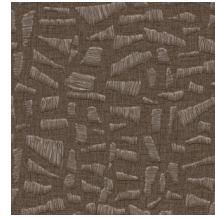

KONA

Colección Lanai

Historia de la colección

Imagínese una larga y agradable tarde de verano en un porche hawaiano. Desde su cómoda mecedora de mimbre, ve pasar el tiempo tranquilamente sin prisas. Al fin y al cabo está de vacaciones. Lanai se inspira en esa sensación: una encantadora colección de revestimiento mural con un toque exótico, cuyo nombre viene de la palabra porche en hawaiano. Cada diseño está hecho a mano, con ratán y rafia intercalados o bordados con sumo cuidado. Una vez hecho el diseño, se ha traducido a una versión en vinilo que refleja toda esa belleza artesanal. Verá cómo cobra vida en la pared, con sus frescas combinaciones de tonalidades naturales.

Especificaciones técnicas

Referencia	<u>81560</u> • Lapis
Categoría de producto	Refined
Composición	Papel pintado de vinilo sobre base de papel
Descripción	Una representación realista de un bordado alegre de rafia sobre lino
Dimensiones	Rollos de 10,05 m x 0,70 m = 7 m ²
Case	Case salteado 70/35 cm
Pegamento	Arte Clearpro o una cola de dispersión de buena calidad
Cómo encolar	Método 1: encolar la pared y humedecer el revestimiento mural. Método 2: encolar el revestimiento mural.
Resistencia a la luz	Buena resistencia a la luz
Cómo retirar	Pelable
Certificado ignífugo EU	B-s2, d0
Certificado ignífugo US	Class A
Mantenimiento	Súper lavable

Colores (8)

81560

81561

81562

81563

81564

81565

81566