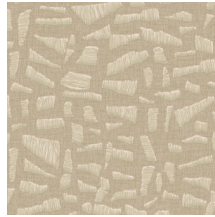

KONA

Colección Lanai

Historia de la colección

Imagínese una larga y agradable tarde de verano en un porche hawaiano. Desde su cómoda mecedora de mimbre, ve pasar el tiempo tranquilamente sin prisas. Al fin y al cabo está de vacaciones. Lanai se inspira en esa sensación: una encantadora colección de revestimiento mural con un toque exótico, cuyo nombre viene de la palabra porche en hawaiano. Cada diseño está hecho a mano, con ratán y rafia intercalados o bordados con sumo cuidado. Una vez hecho el diseño, se ha traducido a una versión en vinilo que refleja toda esa belleza artesanal. Verá cómo cobra vida en la pared, con sus frescas combinaciones de tonalidades naturales.

Especificaciones técnicas

Referencia	81562 • Desert Dream
Categoría de producto	Refined
Composición	Papel pintado de vinilo sobre base de papel
Descripción	Una representación realista de un bordado alegre de rafia sobre lino
Dimensiones	Rollos de 10,05 m x 0,70 m = 7 m ²
Case	Case salteado 70/35 cm
Pegamento	Arte Clearpro o una cola de dispersión de buena calidad
Cómo encolar	Método 1: encolar la pared y humedecer el revestimiento mural. Método 2: encolar el revestimiento mural.
Resistencia a la luz	Buena resistencia a la luz
Cómo retirar	Pelable
Certificado ignífugo EU	B-s2, d0
Certificado ignífugo US	Class A
Mantenimiento	Súper lavable

Colores (8)

81560

81561

81562

81563

81564

81565

81566