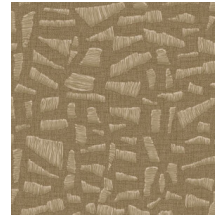

KONA

Colección Lanai

Historia de la colección

Imagínese una larga y agradable tarde de verano en un porche hawaiano. Desde su cómoda mecedora de mimbre, ve pasar el tiempo tranquilamente sin prisas. Al fin y al cabo está de vacaciones. Lanai se inspira en esa sensación: una encantadora colección de revestimiento mural con un toque exótico, cuyo nombre viene de la palabra porche en hawaiano. Cada diseño está hecho a mano, con ratán y rafia intercalados o bordados con sumo cuidado. Una vez hecho el diseño, se ha traducido a una versión en vinilo que refleja toda esa belleza artesanal. Verá cómo cobra vida en la pared, con sus frescas combinaciones de tonalidades naturales.

Especificaciones técnicas

Referencia	81562 • Desert Dream
Categoría de producto	Refined
Composición	Papel pintado de vinilo sobre base de papel
Descripción	Una representación realista de un bordado alegre de rafia sobre lino
Dimensiones	Rollos de 10,05 m x 0,70 m = 7 m ²
Case	Case salteado 70/35 cm
Pegamento	Arte Clearpro o una cola de dispersión de buena calidad
Cómo encolar	Método 1: encolar la pared y humedecer el revestimiento mural. Método 2: encolar el revestimiento mural.
Resistencia a la luz	Buena resistencia a la luz
Cómo retirar	Pelable
Certificado ignífugo EU	B-s2, d0
Certificado ignífugo US	Class A
Mantenimiento	Súper lavable

Colores (8)

81560

81561

81562

81563

81564

81565

81566