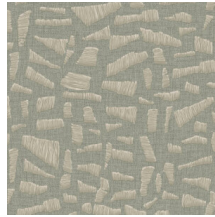

KONA

Colección Lanai

Historia de la colección

Imagínese una larga y agradable tarde de verano en un porche hawaiano. Desde su cómoda mecedora de mimbre, ve pasar el tiempo tranquilamente sin prisas. Al fin y al cabo está de vacaciones. Lanai se inspira en esa sensación: una encantadora colección de revestimiento mural con un toque exótico, cuyo nombre viene de la palabra porche en hawaiano. Cada diseño está hecho a mano, con ratán y rafia intercalados o bordados con sumo cuidado. Una vez hecho el diseño, se ha traducido a una versión en vinilo que refleja toda esa belleza artesanal. Verá cómo cobra vida en la pared, con sus frescas combinaciones de tonalidades naturales.

Especificaciones técnicas

Referencia	81562 • Desert Dream
Categoría de producto	Refined
Composición	Papel pintado de vinilo sobre base de papel
Descripción	Una representación realista de un bordado alegre de rafia sobre lino
Dimensiones	Rollos de 10,05 m x 0,70 m = 7 m ²
Case	Case salteado 70/35 cm
Pegamento	Arte Clearpro o una cola de dispersión de buena calidad
Cómo encolar	Método 1: encolar la pared y humedecer el revestimiento mural. Método 2: encolar el revestimiento mural.
Resistencia a la luz	Buena resistencia a la luz
Cómo retirar	Pelable
Certificado ignífugo EU	B-s2, d0
Certificado ignífugo US	Class A
Mantenimiento	Súper lavable

Colores (8)

81560

81561

81562

81563

81564

81565

81566