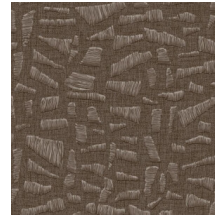

KONA

Colección Lanai

Historia de la colección

Imagínese una larga y agradable tarde de verano en un porche hawaiano. Desde su cómoda mecedora de mimbre, ve pasar el tiempo tranquilamente sin prisas. Al fin y al cabo está de vacaciones. Lanai se inspira en esa sensación: una encantadora colección de revestimiento mural con un toque exótico, cuyo nombre viene de la palabra porche en hawaiano. Cada diseño está hecho a mano, con ratán y rafia intercalados o bordados con sumo cuidado. Una vez hecho el diseño, se ha traducido a una versión en vinilo que refleja toda esa belleza artesanal. Verá cómo cobra vida en la pared, con sus frescas combinaciones de tonalidades naturales.

Especificaciones técnicas

Referencia	81562 • Desert Dream
Categoría de producto	Refined
Composición	Papel pintado de vinilo sobre base de papel
Descripción	Una representación realista de un bordado alegre de rafia sobre lino
Dimensiones	Rollos de 10,05 m x 0,70 m = 7 m ²
Case	Case salteado 70/35 cm
Pegamento	Arte Clearpro o una cola de dispersión de buena calidad
Cómo encolar	Método 1: encolar la pared y humedecer el revestimiento mural. Método 2: encolar el revestimiento mural.
Resistencia a la luz	Buena resistencia a la luz
Cómo retirar	Pelable
Certificado ignífugo EU	B-s2, d0
Certificado ignífugo US	Class A
Mantenimiento	Súper lavable

Colores (8)

81560

81561

81562

81563

81564

81565

81566