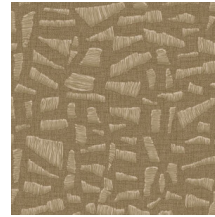

KONA

Colección Lanai

Historia de la colección

Imagínese una larga y agradable tarde de verano en un porche hawaiano. Desde su cómoda mecedora de mimbre, ve pasar el tiempo tranquilamente sin prisas. Al fin y al cabo está de vacaciones. Lanai se inspira en esa sensación: una encantadora colección de revestimiento mural con un toque exótico, cuyo nombre viene de la palabra porche en hawaiano. Cada diseño está hecho a mano, con ratán y rafia intercalados o bordados con sumo cuidado. Una vez hecho el diseño, se ha traducido a una versión en vinilo que refleja toda esa belleza artesanal. Verá cómo cobra vida en la pared, con sus frescas combinaciones de tonalidades naturales.

Especificaciones técnicas

Referencia	81563 • Dark Umber
Categoría de producto	Refined
Composición	Papel pintado de vinilo sobre base de papel
Descripción	Una representación realista de un bordado alegre de rafia sobre lino
Dimensiones	Rollos de 10,05 m x 0,70 m = 7 m ²
Case	Case salteado 70/35 cm
Pegamento	Arte Clearpro o una cola de dispersión de buena calidad
Cómo encolar	Método 1: encolar la pared y humedecer el revestimiento mural. Método 2: encolar el revestimiento mural.
Resistencia a la luz	Buena resistencia a la luz
Cómo retirar	Pelable
Certificado ignífugo EU	B-s2, d0
Certificado ignífugo US	Class A
Mantenimiento	Súper lavable

Colores (8)

81560

81561

81562

81563

81564

81565

81566