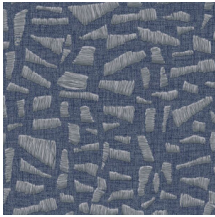

KONA

Colección Lanai

Historia de la colección

Imagínese una larga y agradable tarde de verano en un porche hawaiano. Desde su cómoda mecedora de mimbre, ve pasar el tiempo tranquilamente sin prisas. Al fin y al cabo está de vacaciones. Lanai se inspira en esa sensación: una encantadora colección de revestimiento mural con un toque exótico, cuyo nombre viene de la palabra porche en hawaiano. Cada diseño está hecho a mano, con ratán y rafia intercalados o bordados con sumo cuidado. Una vez hecho el diseño, se ha traducido a una versión en vinilo que refleja toda esa belleza artesanal. Verá cómo cobra vida en la pared, con sus frescas combinaciones de tonalidades naturales.

Especificaciones técnicas

Referencia	81563 • Dark Umber
Categoría de producto	Refined
Composición	Papel pintado de vinilo sobre base de papel
Descripción	Una representación realista de un bordado alegre de rafia sobre lino
Dimensiones	Rollos de 10,05 m x 0,70 m = 7 m ²
Case	Case salteado 70/35 cm
Pegamento	Arte Clearpro o una cola de dispersión de buena calidad
Cómo encolar	Método 1: encolar la pared y humedecer el revestimiento mural. Método 2: encolar el revestimiento mural.
Resistencia a la luz	Buena resistencia a la luz
Cómo retirar	Pelable
Certificado ignífugo EU	B-s2, d0
Certificado ignífugo US	Class A
Mantenimiento	Súper lavable

Colores (8)

81560

81561

81562

81563

81564

81565

81566