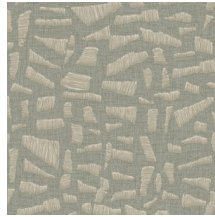

KONA

Colección Lanai

Historia de la colección

Imagínese una larga y agradable tarde de verano en un porche hawaiano. Desde su cómoda mecedora de mimbre, ve pasar el tiempo tranquilamente sin prisas. Al fin y al cabo está de vacaciones. Lanai se inspira en esa sensación: una encantadora colección de revestimiento mural con un toque exótico, cuyo nombre viene de la palabra porche en hawaiano. Cada diseño está hecho a mano, con ratán y rafia intercalados o bordados con sumo cuidado. Una vez hecho el diseño, se ha traducido a una versión en vinilo que refleja toda esa belleza artesanal. Verá cómo cobra vida en la pared, con sus frescas combinaciones de tonalidades naturales.

Especificaciones técnicas

Referencia	81563 • Dark Umber
Categoría de producto	Refined
Composición	Papel pintado de vinilo sobre base de papel
Descripción	Una representación realista de un bordado alegre de rafia sobre lino
Dimensiones	Rollos de 10,05 m x 0,70 m = 7 m ²
Case	Case salteado 70/35 cm
Pegamento	Arte Clearpro o una cola de dispersión de buena calidad
Cómo encolar	Método 1: encolar la pared y humedecer el revestimiento mural. Método 2: encolar el revestimiento mural.
Resistencia a la luz	Buena resistencia a la luz
Cómo retirar	Pelable
Certificado ignífugo EU	B-s2, d0
Certificado ignífugo US	Class A
Mantenimiento	Súper lavable

Colores (8)

81560

81561

81562

81563

81564

81565

81566