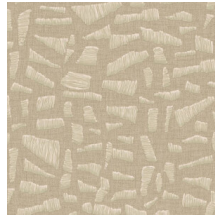

KONA

Colección Lanai

Historia de la colección

Imagínese una larga y agradable tarde de verano en un porche hawaiano. Desde su cómoda mecedora de mimbre, ve pasar el tiempo tranquilamente sin prisas. Al fin y al cabo está de vacaciones. Lanai se inspira en esa sensación: una encantadora colección de revestimiento mural con un toque exótico, cuyo nombre viene de la palabra porche en hawaiano. Cada diseño está hecho a mano, con ratán y rafia intercalados o bordados con sumo cuidado. Una vez hecho el diseño, se ha traducido a una versión en vinilo que refleja toda esa belleza artesanal. Verá cómo cobra vida en la pared, con sus frescas combinaciones de tonalidades naturales.

Especificaciones técnicas

Referencia	81563 • Dark Umber
Categoría de producto	Refined
Composición	Papel pintado de vinilo sobre base de papel
Descripción	Una representación realista de un bordado alegre de rafia sobre lino
Dimensiones	Rollos de 10,05 m x 0,70 m = 7 m ²
Case	Case salteado 70/35 cm
Pegamento	Arte Clearpro o una cola de dispersión de buena calidad
Cómo encolar	Método 1: encolar la pared y humedecer el revestimiento mural. Método 2: encolar el revestimiento mural.
Resistencia a la luz	Buena resistencia a la luz
Cómo retirar	Pelable
Certificado ignífugo EU	B-s2, d0
Certificado ignífugo US	Class A
Mantenimiento	Súper lavable

Colores (8)

81560

81561

81562

81563

81564

81565

81566