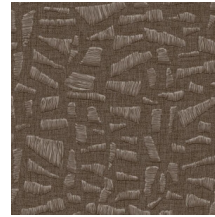

KONA

Colección Lanai

Historia de la colección

Imagínese una larga y agradable tarde de verano en un porche hawaiano. Desde su cómoda mecedora de mimbre, ve pasar el tiempo tranquilamente sin prisas. Al fin y al cabo está de vacaciones. Lanai se inspira en esa sensación: una encantadora colección de revestimiento mural con un toque exótico, cuyo nombre viene de la palabra porche en hawaiano. Cada diseño está hecho a mano, con ratán y rafia intercalados o bordados con sumo cuidado. Una vez hecho el diseño, se ha traducido a una versión en vinilo que refleja toda esa belleza artesanal. Verá cómo cobra vida en la pared, con sus frescas combinaciones de tonalidades naturales.

Especificaciones técnicas

Referencia	81563 • Dark Umber
Categoría de producto	Refined
Composición	Papel pintado de vinilo sobre base de papel
Descripción	Una representación realista de un bordado alegre de rafia sobre lino
Dimensiones	Rollos de 10,05 m x 0,70 m = 7 m ²
Case	Case salteado 70/35 cm
Pegamento	Arte Clearpro o una cola de dispersión de buena calidad
Cómo encolar	Método 1: encolar la pared y humedecer el revestimiento mural. Método 2: encolar el revestimiento mural.
Resistencia a la luz	Buena resistencia a la luz
Cómo retirar	Pelable
Certificado ignífugo EU	B-s2, d0
Certificado ignífugo US	Class A
Mantenimiento	Súper lavable

Colores (8)

81560

81561

81562

81563

81564

81565

81566