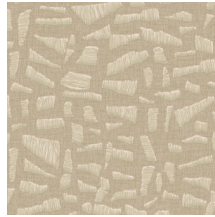

KONA

Colección Lanai

Historia de la colección

Imagínese una larga y agradable tarde de verano en un porche hawaiano. Desde su cómoda mecedora de mimbre, ve pasar el tiempo tranquilamente sin prisas. Al fin y al cabo está de vacaciones. Lanai se inspira en esa sensación: una encantadora colección de revestimiento mural con un toque exótico, cuyo nombre viene de la palabra porche en hawaiano. Cada diseño está hecho a mano, con ratán y rafia intercalados o bordados con sumo cuidado. Una vez hecho el diseño, se ha traducido a una versión en vinilo que refleja toda esa belleza artesanal. Verá cómo cobra vida en la pared, con sus frescas combinaciones de tonalidades naturales.

Especificaciones técnicas

Referencia	<u>81565</u> • Eucalyptus
Categoría de producto	Refined
Composición	Papel pintado de vinilo sobre base de papel
Descripción	Una representación realista de un bordado alegre de rafia sobre lino
Dimensiones	Rollos de 10,05 m x 0,70 m = 7 m ²
Case	Case salteado 70/35 cm
Pegamento	Arte Clearpro o una cola de dispersión de buena calidad
Cómo encolar	Método 1: encolar la pared y humedecer el revestimiento mural. Método 2: encolar el revestimiento mural.
Resistencia a la luz	Buena resistencia a la luz
Cómo retirar	Pelable
Certificado ignífugo EU	B-s2, d0
Certificado ignífugo US	Class A
Mantenimiento	Súper lavable

Colores (8)

81560

81561

81562

81563

81564

81565

81566