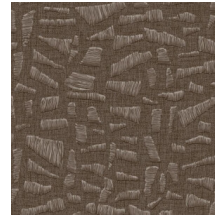

KONA

Colección Lanai

Historia de la colección

Imagínese una larga y agradable tarde de verano en un porche hawaiano. Desde su cómoda mecedora de mimbre, ve pasar el tiempo tranquilamente sin prisas. Al fin y al cabo está de vacaciones. Lanai se inspira en esa sensación: una encantadora colección de revestimiento mural con un toque exótico, cuyo nombre viene de la palabra porche en hawaiano. Cada diseño está hecho a mano, con ratán y rafia intercalados o bordados con sumo cuidado. Una vez hecho el diseño, se ha traducido a una versión en vinilo que refleja toda esa belleza artesanal. Verá cómo cobra vida en la pared, con sus frescas combinaciones de tonalidades naturales.

Especificaciones técnicas

Referencia	<u>81565</u> • Eucalyptus
Categoría de producto	Refined
Composición	Papel pintado de vinilo sobre base de papel
Descripción	Una representación realista de un bordado alegre de rafia sobre lino
Dimensiones	Rollos de 10,05 m x 0,70 m = 7 m ²
Case	Case salteado 70/35 cm
Pegamento	Arte Clearpro o una cola de dispersión de buena calidad
Cómo encolar	Método 1: encolar la pared y humedecer el revestimiento mural. Método 2: encolar el revestimiento mural.
Resistencia a la luz	Buena resistencia a la luz
Cómo retirar	Pelable
Certificado ignífugo EU	B-s2, d0
Certificado ignífugo US	Class A
Mantenimiento	Súper lavable

Colores (8)

81560

81561

81562

81563

81564

81565

81566