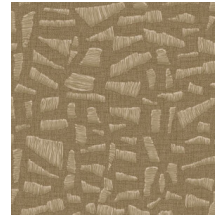

KONA

Colección Lanai

Historia de la colección

Imagínese una larga y agradable tarde de verano en un porche hawaiano. Desde su cómoda mecedora de mimbre, ve pasar el tiempo tranquilamente sin prisas. Al fin y al cabo está de vacaciones. Lanai se inspira en esa sensación: una encantadora colección de revestimiento mural con un toque exótico, cuyo nombre viene de la palabra porche en hawaiano. Cada diseño está hecho a mano, con ratán y rafia intercalados o bordados con sumo cuidado. Una vez hecho el diseño, se ha traducido a una versión en vinilo que refleja toda esa belleza artesanal. Verá cómo cobra vida en la pared, con sus frescas combinaciones de tonalidades naturales.

Especificaciones técnicas

Referencia	<u>81565</u> • Eucalyptus
Categoría de producto	Refined
Composición	Papel pintado de vinilo sobre base de papel
Descripción	Una representación realista de un bordado alegre de rafia sobre lino
Dimensiones	Rollos de 10,05 m x 0,70 m = 7 m ²
Case	Case salteado 70/35 cm
Pegamento	Arte Clearpro o una cola de dispersión de buena calidad
Cómo encolar	Método 1: encolar la pared y humedecer el revestimiento mural. Método 2: encolar el revestimiento mural.
Resistencia a la luz	Buena resistencia a la luz
Cómo retirar	Pelable
Certificado ignífugo EU	B-s2, d0
Certificado ignífugo US	Class A
Mantenimiento	Súper lavable

Colores (8)

81560

81561

81562

81563

81564

81565

81566