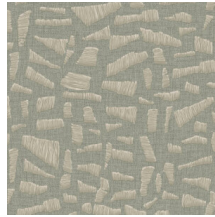

KONA

Colección Lanai

Historia de la colección

Imagínese una larga y agradable tarde de verano en un porche hawaiano. Desde su cómoda mecedora de mimbre, ve pasar el tiempo tranquilamente sin prisas. Al fin y al cabo está de vacaciones. Lanai se inspira en esa sensación: una encantadora colección de revestimiento mural con un toque exótico, cuyo nombre viene de la palabra porche en hawaiano. Cada diseño está hecho a mano, con ratán y rafia intercalados o bordados con sumo cuidado. Una vez hecho el diseño, se ha traducido a una versión en vinilo que refleja toda esa belleza artesanal. Verá cómo cobra vida en la pared, con sus frescas combinaciones de tonalidades naturales.

Especificaciones técnicas

Referencia	<u>81565</u> • Eucalyptus
Categoría de producto	Refined
Composición	Papel pintado de vinilo sobre base de papel
Descripción	Una representación realista de un bordado alegre de rafia sobre lino
Dimensiones	Rollos de 10,05 m x 0,70 m = 7 m ²
Case	Case salteado 70/35 cm
Pegamento	Arte Clearpro o una cola de dispersión de buena calidad
Cómo encolar	Método 1: encolar la pared y humedecer el revestimiento mural. Método 2: encolar el revestimiento mural.
Resistencia a la luz	Buena resistencia a la luz
Cómo retirar	Pelable
Certificado ignífugo EU	B-s2, d0
Certificado ignífugo US	Class A
Mantenimiento	Súper lavable

Colores (8)

81560

81561

81562

81563

81564

81565

81566