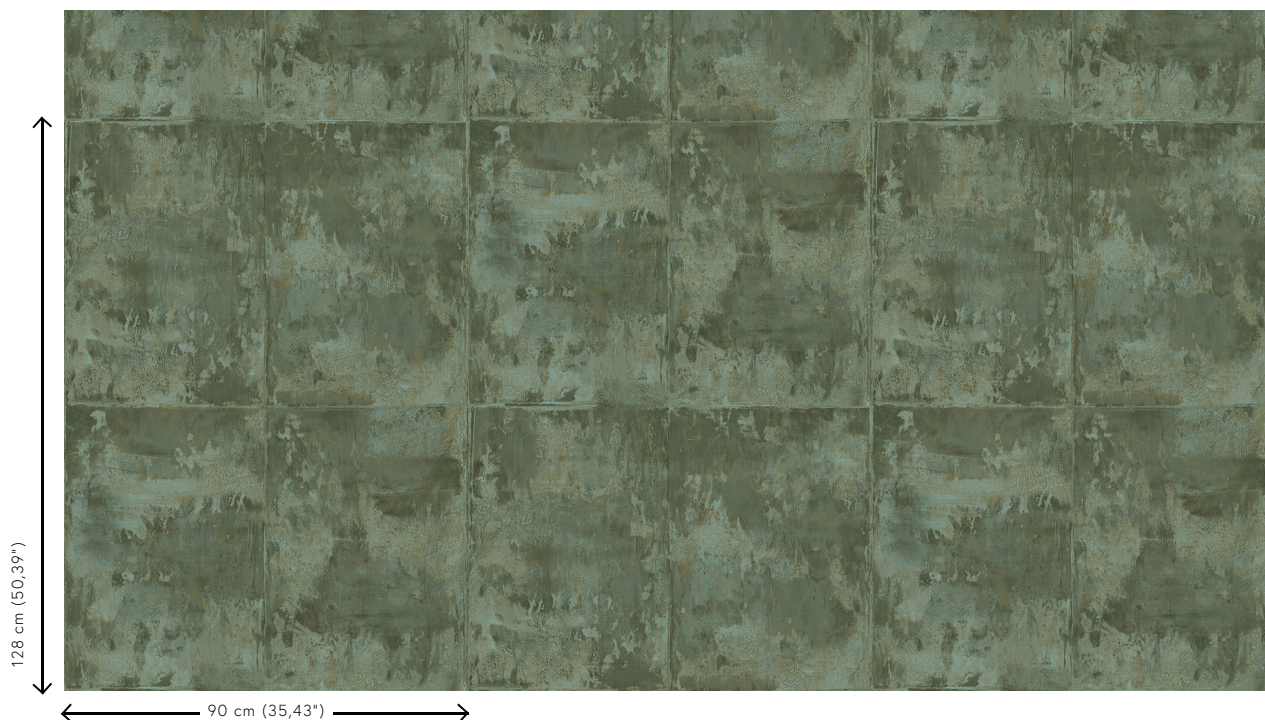

Colores (9)

Vista

Más información? [Haga clic aquí](#)

Solicita muestras, calcule cantidades, vea videos de instrucciones, descargue información técnica y más:
www.arte-international.com

ARTE®

wallcoverings for the ultimate in refinement