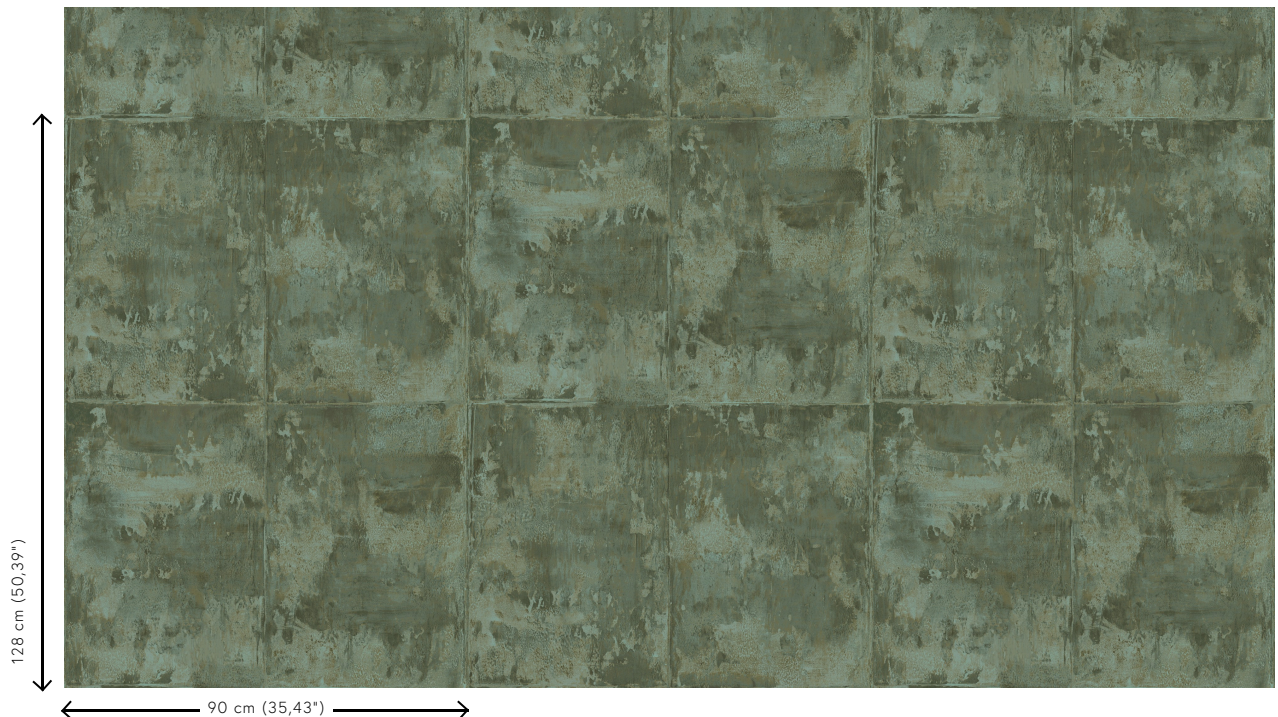

Colores (9)

Vista

Más información? [Haga clic aquí](#)

Solicita muestras, calcule cantidades, vea videos de instrucciones, descargue información técnica y más:
www.arte-international.com

ARTE®

wallcoverings for the ultimate in refinement