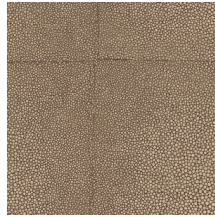

SHAGREEN

Colección Icons

Historia de la colección

Icons cautiva con su versatilidad de materiales, todos ellos valores consolidados en la decoración de interiores, como el cuero shagreen (galuchat), el tejido bouclé, los detalles de metal y el ratán. No obstante, estos grandes clásicos se han aplicado de una manera de lo más sorprendente y original. Por ejemplo, en los patrones geométricos que muestran un motivo troquelado. Y no solo sorprende la calidez de la combinación de materiales, sino que también los efectos con el cambio de luz y el juego de brillos y mates aportan una dimensión extralujosa.

Especificaciones técnicas

| | |
|-------------------------|---|
| Referencia | 85523 • Monaco Blue |
| Categoría de producto | Exquisite |
| Composición | Revestimiento mural no tejido |
| Descripción | Un diseño que imita el cuero de piel de raya, conocido como cuero shagreen |
| Dimensiones | Ancho 90 cm / se vende por metro lineal |
| Case | Case salteado 64/21,33 cm |
| Pegamento | Arte Clearpro o una cola de dispersión de buena calidad |
| Cómo encolar | Encolar la pared |
| Resistencia a la luz | Buena resistencia a la luz |
| Cómo retirar | Arrancable en seco |
| Certificado ignífugo EU | B-s1, d0 |
| Certificado ignífugo US | Class A |
| Mantenimiento | Lavable |
| IMO Certified |  |

Colores (8)

85520

85521

85522

85523

85524

85525

85526