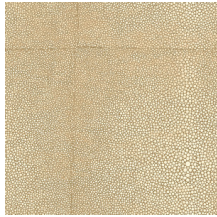

SHAGREEN

Colección Icons

Historia de la colección

Icons cautiva con su versatilidad de materiales, todos ellos valores consolidados en la decoración de interiores, como el cuero shagreen (galuchat), el tejido bouclé, los detalles de metal y el ratán. No obstante, estos grandes clásicos se han aplicado de una manera de lo más sorprendente y original. Por ejemplo, en los patrones geométricos que muestran un motivo troquelado. Y no solo sorprende la calidez de la combinación de materiales, sino que también los efectos con el cambio de luz y el juego de brillos y mates aportan una dimensión extralujosa.

Especificaciones técnicas

| | |
|-------------------------|---|
| Referencia | 85523 • Monaco Blue |
| Categoría de producto | Exquisite |
| Composición | Revestimiento mural no tejido |
| Descripción | Un diseño que imita el cuero de piel de raya, conocido como cuero shagreen |
| Dimensiones | Ancho 90 cm / se vende por metro lineal |
| Case | Case salteado 64/21,33 cm |
| Pegamento | Arte Clearpro o una cola de dispersión de buena calidad |
| Cómo encolar | Encolar la pared |
| Resistencia a la luz | Buena resistencia a la luz |
| Cómo retirar | Arrancable en seco |
| Certificado ignífugo EU | B-s1, d0 |
| Certificado ignífugo US | Class A |
| Mantenimiento | Lavable |
| IMO Certified |  |

Colores (8)

85520

85521

85522

85523

85524

85525

85526