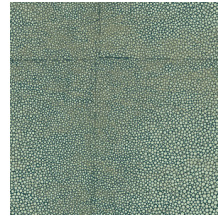

Especificaciones técnicas

| | |
|-------------------------|---|
| Referencia | 85523 • Monaco Blue |
| Categoría de producto | Exquisite |
| Composición | Revestimiento mural no tejido |
| Descripción | Un diseño que imita el cuero de piel de raya, conocido como cuero shagreen |
| Dimensiones | Ancho 90 cm / se vende por metro lineal |
| Case | Case salteado 64/21,33 cm |
| Pegamento | Arte Clearpro o una cola de dispersión de buena calidad |
| Cómo encolar | Encolar la pared |
| Resistencia a la luz | Buena resistencia a la luz |
| Cómo retirar | Arrancable en seco |
| Certificado ignífugo EU | B-s1, d0 |
| Certificado ignífugo US | Class A |
| Mantenimiento | Lavable |
| IMO Certified |  |

Colores (8)

85520

85521

85522

85523

85524

85525

85526