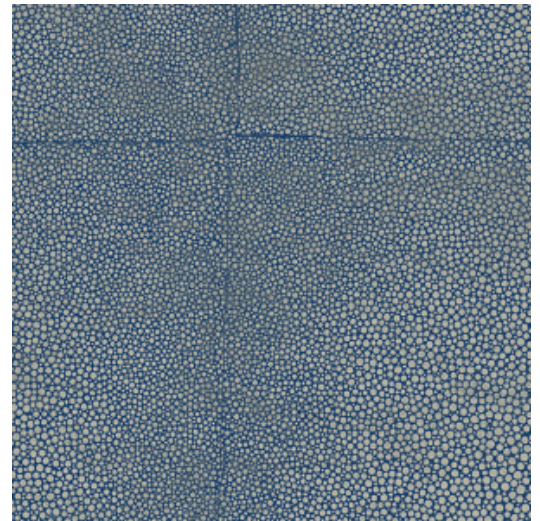

SHAGREEN

Colección Icons

Historia de la colección

Icons cautiva con su versatilidad de materiales, todos ellos valores consolidados en la decoración de interiores, como el cuero shagreen (galuchat), el tejido bouclé, los detalles de metal y el ratán. No obstante, estos grandes clásicos se han aplicado de una manera de lo más sorprendente y original. Por ejemplo, en los patrones geométricos que muestran un motivo troquelado. Y no solo sorprende la calidez de la combinación de materiales, sino que también los efectos con el cambio de luz y el juego de brillos y mates aportan una dimensión extralujosa.

Especificaciones técnicas

| | |
|-------------------------|---|
| Referencia | 85523 • Monaco Blue |
| Categoría de producto | Exquisite |
| Composición | Revestimiento mural no tejido |
| Descripción | Un diseño que imita el cuero de piel de raya, conocido como cuero shagreen |
| Dimensiones | Ancho 90 cm / se vende por metro lineal |
| Case | Case salteado 64/21,33 cm |
| Pegamento | Arte Clearpro o una cola de dispersión de buena calidad |
| Cómo encolar | Encolar la pared |
| Resistencia a la luz | Buena resistencia a la luz |
| Cómo retirar | Arrancable en seco |
| Certificado ignífugo EU | B-s1, d0 |
| Certificado ignífugo US | Class A |
| Mantenimiento | Lavable |
| IMO Certified |  |

Colores (8)

85520

85521

85522

85523

85524

85525

85526