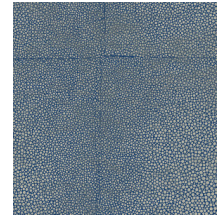

Especificaciones técnicas

| | |
|-------------------------|---|
| Referencia | 85523 • Monaco Blue |
| Categoría de producto | Exquisite |
| Composición | Revestimiento mural no tejido |
| Descripción | Un diseño que imita el cuero de piel de raya, conocido como cuero shagreen |
| Dimensiones | Ancho 90 cm / se vende por metro lineal |
| Case | Case salteado 64/21,33 cm |
| Pegamento | Arte Clearpro o una cola de dispersión de buena calidad |
| Cómo encolar | Encolar la pared |
| Resistencia a la luz | Buena resistencia a la luz |
| Cómo retirar | Arrancable en seco |
| Certificado ignífugo EU | B-s1, d0 |
| Certificado ignífugo US | Class A |
| Mantenimiento | Lavable |
| IMO Certified |  |

Colores (8)

85520

85521

85522

85523

85524

85525

85526