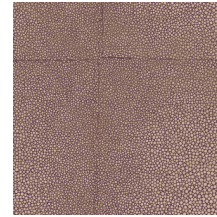

Especificaciones técnicas

| | |
|-------------------------|---|
| Referencia | 85523 • Monaco Blue |
| Categoría de producto | Exquisite |
| Composición | Revestimiento mural no tejido |
| Descripción | Un diseño que imita el cuero de piel de raya, conocido como cuero shagreen |
| Dimensiones | Ancho 90 cm / se vende por metro lineal |
| Case | Case salteado 64/21,33 cm |
| Pegamento | Arte Clearpro o una cola de dispersión de buena calidad |
| Cómo encolar | Encolar la pared |
| Resistencia a la luz | Buena resistencia a la luz |
| Cómo retirar | Arrancable en seco |
| Certificado ignífugo EU | B-s1, d0 |
| Certificado ignífugo US | Class A |
| Mantenimiento | Lavable |
| IMO Certified |  |

Colores (8)

85520

85521

85522

85523

85524

85525

85526