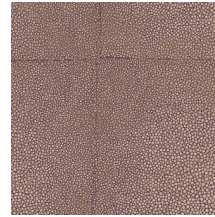

Especificaciones técnicas

| | |
|-------------------------|---|
| Referencia | 85525 • Light Greige |
| Categoría de producto | Exquisite |
| Composición | Revestimiento mural no tejido |
| Descripción | Un diseño que imita el cuero de piel de raya, conocido como cuero shagreen |
| Dimensiones | Ancho 90 cm / se vende por metro lineal |
| Case | Case salteado 64/21,33 cm |
| Pegamento | Arte Clearpro o una cola de dispersión de buena calidad |
| Cómo encolar | Encolar la pared |
| Resistencia a la luz | Buena resistencia a la luz |
| Cómo retirar | Arrancable en seco |
| Certificado ignífugo EU | B-s1, d0 |
| Certificado ignífugo US | Class A |
| Mantenimiento | Lavable |
| IMO Certified |  |

Colores (8)

85520

85521

85522

85523

85524

85525

85526