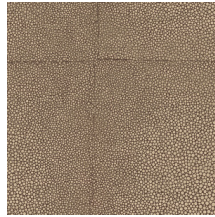

SHAGREEN

Colección Icons

Historia de la colección

Icons cautiva con su versatilidad de materiales, todos ellos valores consolidados en la decoración de interiores, como el cuero shagreen (galuchat), el tejido bouclé, los detalles de metal y el ratán. No obstante, estos grandes clásicos se han aplicado de una manera de lo más sorprendente y original. Por ejemplo, en los patrones geométricos que muestran un motivo troquelado. Y no solo sorprende la calidez de la combinación de materiales, sino que también los efectos con el cambio de luz y el juego de brillos y mates aportan una dimensión extralujosa.

Especificaciones técnicas

| | |
|-------------------------|---|
| Referencia | 85525 • Light Greige |
| Categoría de producto | Exquisite |
| Composición | Revestimiento mural no tejido |
| Descripción | Un diseño que imita el cuero de piel de raya, conocido como cuero shagreen |
| Dimensiones | Ancho 90 cm / se vende por metro lineal |
| Case | Case salteado 64/21,33 cm |
| Pegamento | Arte Clearpro o una cola de dispersión de buena calidad |
| Cómo encolar | Encolar la pared |
| Resistencia a la luz | Buena resistencia a la luz |
| Cómo retirar | Arrancable en seco |
| Certificado ignífugo EU | B-s1, d0 |
| Certificado ignífugo US | Class A |
| Mantenimiento | Lavable |
| IMO Certified |  |

Colores (8)

85520

85521

85522

85523

85524

85525

85526