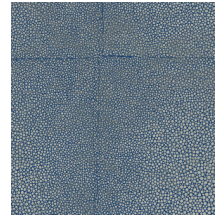

Especificaciones técnicas

| | |
|-------------------------|---|
| Referencia | 85525 • Light Greige |
| Categoría de producto | Exquisite |
| Composición | Revestimiento mural no tejido |
| Descripción | Un diseño que imita el cuero de piel de raya, conocido como cuero shagreen |
| Dimensiones | Ancho 90 cm / se vende por metro lineal |
| Case | Case salteado 64/21,33 cm |
| Pegamento | Arte Clearpro o una cola de dispersión de buena calidad |
| Cómo encolar | Encolar la pared |
| Resistencia a la luz | Buena resistencia a la luz |
| Cómo retirar | Arrancable en seco |
| Certificado ignífugo EU | B-s1, d0 |
| Certificado ignífugo US | Class A |
| Mantenimiento | Lavable |
| IMO Certified |  |

Colores (8)

85520

85521

85522

85523

85524

85525

85526