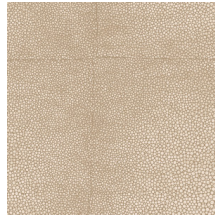

Especificaciones técnicas

| | |
|-------------------------|---|
| Referencia | 85525 • Light Greige |
| Categoría de producto | Exquisite |
| Composición | Revestimiento mural no tejido |
| Descripción | Un diseño que imita el cuero de piel de raya, conocido como cuero shagreen |
| Dimensiones | Ancho 90 cm / se vende por metro lineal |
| Case | Case salteado 64/21,33 cm |
| Pegamento | Arte Clearpro o una cola de dispersión de buena calidad |
| Cómo encolar | Encolar la pared |
| Resistencia a la luz | Buena resistencia a la luz |
| Cómo retirar | Arrancable en seco |
| Certificado ignífugo EU | B-s1, d0 |
| Certificado ignífugo US | Class A |
| Mantenimiento | Lavable |
| IMO Certified |  |

Colores (8)

85520

85521

85522

85523

85524

85525

85526