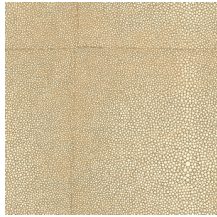

SHAGREEN

Colección Icons

Historia de la colección

Icons cautiva con su versatilidad de materiales, todos ellos valores consolidados en la decoración de interiores, como el cuero shagreen (galuchat), el tejido bouclé, los detalles de metal y el ratán. No obstante, estos grandes clásicos se han aplicado de una manera de lo más sorprendente y original. Por ejemplo, en los patrones geométricos que muestran un motivo troquelado. Y no solo sorprende la calidez de la combinación de materiales, sino que también los efectos con el cambio de luz y el juego de brillos y mates aportan una dimensión extralujosa.

Especificaciones técnicas

| | |
|-------------------------|---|
| Referencia | 85525 • Light Greige |
| Categoría de producto | Exquisite |
| Composición | Revestimiento mural no tejido |
| Descripción | Un diseño que imita el cuero de piel de raya, conocido como cuero shagreen |
| Dimensiones | Ancho 90 cm / se vende por metro lineal |
| Case | Case salteado 64/21,33 cm |
| Pegamento | Arte Clearpro o una cola de dispersión de buena calidad |
| Cómo encolar | Encolar la pared |
| Resistencia a la luz | Buena resistencia a la luz |
| Cómo retirar | Arrancable en seco |
| Certificado ignífugo EU | B-s1, d0 |
| Certificado ignífugo US | Class A |
| Mantenimiento | Lavable |
| IMO Certified |  |

Colores (8)

85520

85521

85522

85523

85524

85525

85526