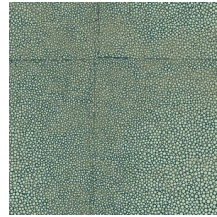

Especificaciones técnicas

| | |
|-------------------------|---|
| Referencia | 85525 • Light Greige |
| Categoría de producto | Exquisite |
| Composición | Revestimiento mural no tejido |
| Descripción | Un diseño que imita el cuero de piel de raya, conocido como cuero shagreen |
| Dimensiones | Ancho 90 cm / se vende por metro lineal |
| Case | Case salteado 64/21,33 cm |
| Pegamento | Arte Clearpro o una cola de dispersión de buena calidad |
| Cómo encolar | Encolar la pared |
| Resistencia a la luz | Buena resistencia a la luz |
| Cómo retirar | Arrancable en seco |
| Certificado ignífugo EU | B-s1, d0 |
| Certificado ignífugo US | Class A |
| Mantenimiento | Lavable |
| IMO Certified |  |

Colores (8)

85520

85521

85522

85523

85524

85525

85526