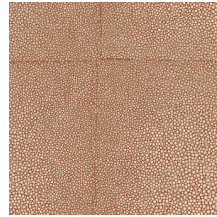

SHAGREEN

Colección Icons

Historia de la colección

Icons cautiva con su versatilidad de materiales, todos ellos valores consolidados en la decoración de interiores, como el cuero shagreen (galuchat), el tejido bouclé, los detalles de metal y el ratán. No obstante, estos grandes clásicos se han aplicado de una manera de lo más sorprendente y original. Por ejemplo, en los patrones geométricos que muestran un motivo troquelado. Y no solo sorprende la calidez de la combinación de materiales, sino que también los efectos con el cambio de luz y el juego de brillos y mates aportan una dimensión extralujosa.

Especificaciones técnicas

| | |
|-------------------------|---|
| Referencia | 85525 • Light Greige |
| Categoría de producto | Exquisite |
| Composición | Revestimiento mural no tejido |
| Descripción | Un diseño que imita el cuero de piel de raya, conocido como cuero shagreen |
| Dimensiones | Ancho 90 cm / se vende por metro lineal |
| Case | Case salteado 64/21,33 cm |
| Pegamento | Arte Clearpro o una cola de dispersión de buena calidad |
| Cómo encolar | Encolar la pared |
| Resistencia a la luz | Buena resistencia a la luz |
| Cómo retirar | Arrancable en seco |
| Certificado ignífugo EU | B-s1, d0 |
| Certificado ignífugo US | Class A |
| Mantenimiento | Lavable |
| IMO Certified |  |

Colores (8)

85520

85521

85522

85523

85524

85525

85526