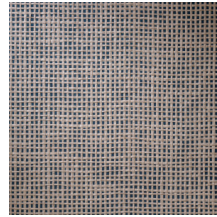

## Historia de la colección

Arte tiene una especial predilección por los materiales inusuales. Los diseñadores buscan constantemente los materiales más singulares para incorporarlos a preciosos revestimientos murales y una parte importante de ellos son diseños con materiales naturales. Rafia, sisal, mica o corteza de plátano son solo algunos ejemplos de la gran variedad de revestimientos murales naturales. Esta colección los reúne todos.

## Especificaciones técnicas

Referencia	<u>85530A</u> • Brick Red
Categoría de producto	Exquisite
Composición	Revestimiento mural natural sobre base no tejida
Descripción	La técnica utilizada forma un efecto de celdillas que recuerda a una tela de lino tejida en nido de abeja
Dimensiones	Ancho 91,44 cm / se vende por metro lineal
Case	Case libre 0 cm
Pegamento	Arte Clearpro o una cola de dispersión de buena calidad
Cómo encolar	Encolar la pared
Resistencia a la luz	Resistencia a la luz moderada
Cómo retirar	Arrancable en seco
Certificado ignífugo EU	B-s1, d0
Certificado ignífugo US	Class A
Mantenimiento	Durante la colocación se puede utilizar una esponja húmeda (retirar las manchas de cola fresca)

## Colores (5)

85530A

85531A

85532A

85533A

85534A

Más información? [Haga clic aquí](#)

Solicita muestras, calcule cantidades, vea videos de instrucciones, descargue información técnica y más:  
[www.arte-international.com](http://www.arte-international.com)