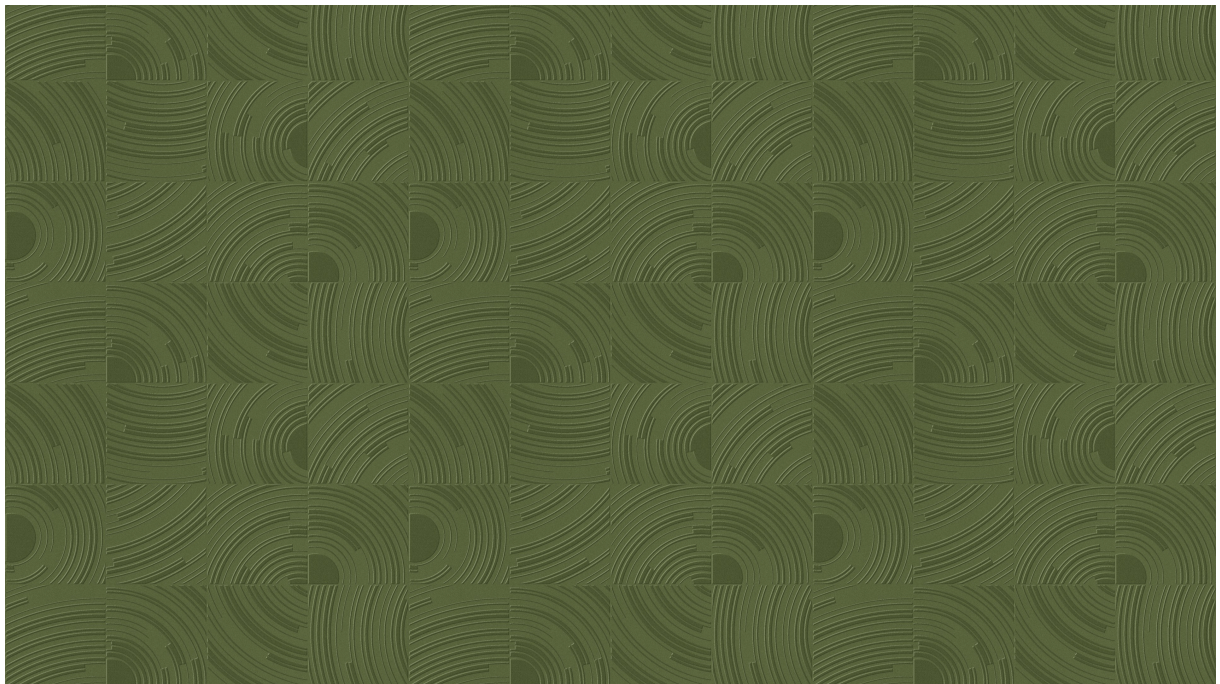

Especificaciones técnicas

| | |
|-------------------------|---|
| Referencia | <u>87000</u> |
| Categoría de producto | Couture |
| Composición | Revestimiento mural textil 3D sobre base no tejida |
| Descripción | Un lujoso revestimiento de pared con un suave tacto aterciopelado |
| Dimensiones | Ancho 120 cm / se vende por metro lineal |
| Case | Case libre 0 cm, respetando la altura del diseño de 30 cm |
| Observación | Repele las manchas y el agua y aporta un efecto positivo en la acústica |
| Pegamento | Arte Clearpro o una cola de dispersión de buena calidad |
| Cómo encolar | Encolar la pared |
| Resistencia a la luz | Buena resistencia a la luz |
| Cómo retirar | Arrancable en seco |
| Certificado ignífugo EU | C-s1, d0 |
| Certificado ignífugo US | Class A |
| Mantenimiento | Durante la colocación se puede utilizar una esponja húmeda (retirar las manchas de cola fresca) |

Colores (5)

87000

87001

87002

87003

87004

Vista

← 120 cm (47,24") →