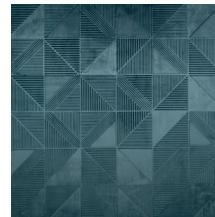

Especificaciones técnicas

Referencia	<u>87010</u>
Categoría de producto	Couture
Composición	Revestimiento mural textil 3D sobre base no tejida
Descripción	Un lujoso revestimiento de pared con un suave tacto aterciopelado
Dimensiones	Ancho 114 cm / se vende por metro lineal
Case	Case libre 0 cm, respetando la altura del diseño de 19,50 cm
Observación	Repele las manchas y el agua y aporta un efecto positivo en la acústica
Pegamento	Arte Clearpro o una cola de dispersión de buena calidad
Cómo encolar	Encolar la pared
Resistencia a la luz	Buena resistencia a la luz
Cómo retirar	Arrancable en seco
Certificado ignífugo EU	C-s2, d0
Certificado ignífugo US	Class A
Mantenimiento	Durante la colocación se puede utilizar una esponja húmeda (retirar las manchas de cola fresca)

Colores (5)

87010

87011

87012

87013

87014

Vista

← 114 cm (44,88") →