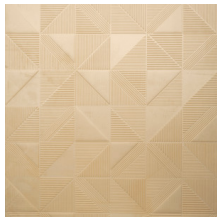

TETRA

Colección Velveten

Historia de la colección

El suave terciopelo añadirá a su interior el toque más exclusivo, mientras que la innovadora tecnología tridimensional aportará profundidad a la pared y una marcada estructura.

Especificaciones técnicas

Referencia	<u>87010</u>
Categoría de producto	Couture
Composición	Revestimiento mural textil 3D sobre base no tejida
Descripción	Un lujoso revestimiento de pared con un suave tacto aterciopelado
Dimensiones	Ancho 114 cm / se vende por metro lineal
Case	Case libre 0 cm, respetando la altura del diseño de 19,50 cm
Observación	Repele las manchas y el agua y aporta un efecto positivo en la acústica
Pegamento	Arte Clearpro o una cola de dispersión de buena calidad
Cómo encolar	Encolar la pared
Resistencia a la luz	Buena resistencia a la luz
Cómo retirar	Arrancable en seco
Certificado ignífugo EU	C-s2, d0
Certificado ignífugo US	Class A
Mantenimiento	Durante la colocación se puede utilizar una esponja húmeda (retirar las manchas de cola fresca)

Colores (5)

87010

87011

87012

87013

87014

Vista

← 114 cm (44,88") →