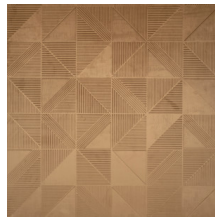

TETRA

Colección Velveten

Historia de la colección

El suave terciopelo añadirá a su interior el toque más exclusivo, mientras que la innovadora tecnología tridimensional aportará profundidad a la pared y una marcada estructura.

Especificaciones técnicas

Referencia	<u>87010</u>
Categoría de producto	Couture
Composición	Revestimiento mural textil 3D sobre base no tejida
Descripción	Un lujoso revestimiento de pared con un suave tacto aterciopelado
Dimensiones	Ancho 114 cm / se vende por metro lineal
Case	Case libre 0 cm, respetando la altura del diseño de 19,50 cm
Observación	Repele las manchas y el agua y aporta un efecto positivo en la acústica
Pegamento	Arte Clearpro o una cola de dispersión de buena calidad
Cómo encolar	Encolar la pared
Resistencia a la luz	Buena resistencia a la luz
Cómo retirar	Arrancable en seco
Certificado ignífugo EU	C-s2, d0
Certificado ignífugo US	Class A
Mantenimiento	Durante la colocación se puede utilizar una esponja húmeda (retirar las manchas de cola fresca)

Colores (5)

87010

87011

87012

87013

87014

Vista

← 114 cm (44,88") →