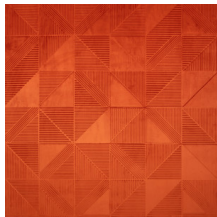

TETRA

Colección Velveten

Historia de la colección

El suave terciopelo añadirá a su interior el toque más exclusivo, mientras que la innovadora tecnología tridimensional aportará profundidad a la pared y una marcada estructura.

Especificaciones técnicas

Referencia	<u>87010</u>
Categoría de producto	Couture
Composición	Revestimiento mural textil 3D sobre base no tejida
Descripción	Un lujoso revestimiento de pared con un suave tacto aterciopelado
Dimensiones	Ancho 114 cm / se vende por metro lineal
Case	Case libre 0 cm, respetando la altura del diseño de 19,50 cm
Observación	Repele las manchas y el agua y aporta un efecto positivo en la acústica
Pegamento	Arte Clearpro o una cola de dispersión de buena calidad
Cómo encolar	Encolar la pared
Resistencia a la luz	Buena resistencia a la luz
Cómo retirar	Arrancable en seco
Certificado ignífugo EU	C-s2, d0
Certificado ignífugo US	Class A
Mantenimiento	Durante la colocación se puede utilizar una esponja húmeda (retirar las manchas de cola fresca)

Colores (5)

87010

87011

87012

87013

87014

Vista

← 114 cm (44,88") →