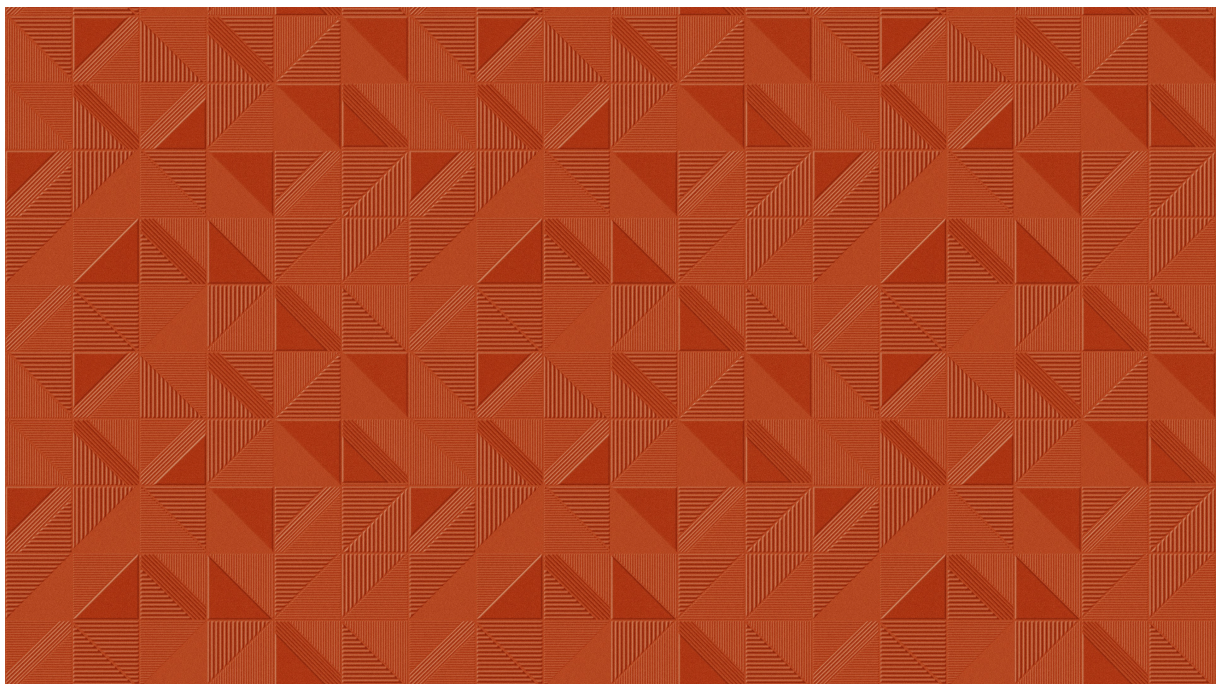

Especificaciones técnicas

Referencia	<u>87010</u>
Categoría de producto	Couture
Composición	Revestimiento mural textil 3D sobre base no tejida
Descripción	Un lujoso revestimiento de pared con un suave tacto aterciopelado
Dimensiones	Ancho 114 cm / se vende por metro lineal
Case	Case libre 0 cm, respetando la altura del diseño de 19,50 cm
Observación	Repele las manchas y el agua y aporta un efecto positivo en la acústica
Pegamento	Arte Clearpro o una cola de dispersión de buena calidad
Cómo encolar	Encolar la pared
Resistencia a la luz	Buena resistencia a la luz
Cómo retirar	Arrancable en seco
Certificado ignífugo EU	C-s2, d0
Certificado ignífugo US	Class A
Mantenimiento	Durante la colocación se puede utilizar una esponja húmeda (retirar las manchas de cola fresca)

Colores (5)

87010

87011

87012

87013

87014

Vista

← 114 cm (44,88") →