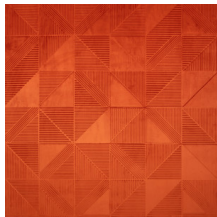

TETRA

Colección Velveten

Historia de la colección

El suave terciopelo añadirá a su interior el toque más exclusivo, mientras que la innovadora tecnología tridimensional aportará profundidad a la pared y una marcada estructura.

Especificaciones técnicas

Referencia	<u>87013</u>
Categoría de producto	Couture
Composición	Revestimiento mural textil 3D sobre base no tejida
Descripción	Un lujoso revestimiento de pared con un suave tacto aterciopelado
Dimensiones	Ancho 114 cm / se vende por metro lineal
Case	Case libre 0 cm, respetando la altura del diseño de 19,50 cm
Observación	Repele las manchas y el agua y aporta un efecto positivo en la acústica
Pegamento	Arte Clearpro o una cola de dispersión de buena calidad
Cómo encolar	Encolar la pared
Resistencia a la luz	Buena resistencia a la luz
Cómo retirar	Arrancable en seco
Certificado ignífugo EU	C-s2, d0
Certificado ignífugo US	Class A
Mantenimiento	Durante la colocación se puede utilizar una esponja húmeda (retirar las manchas de cola fresca)

Colores (5)

87010

87011

87012

87013

87014

Vista

← 114 cm (44,88") →