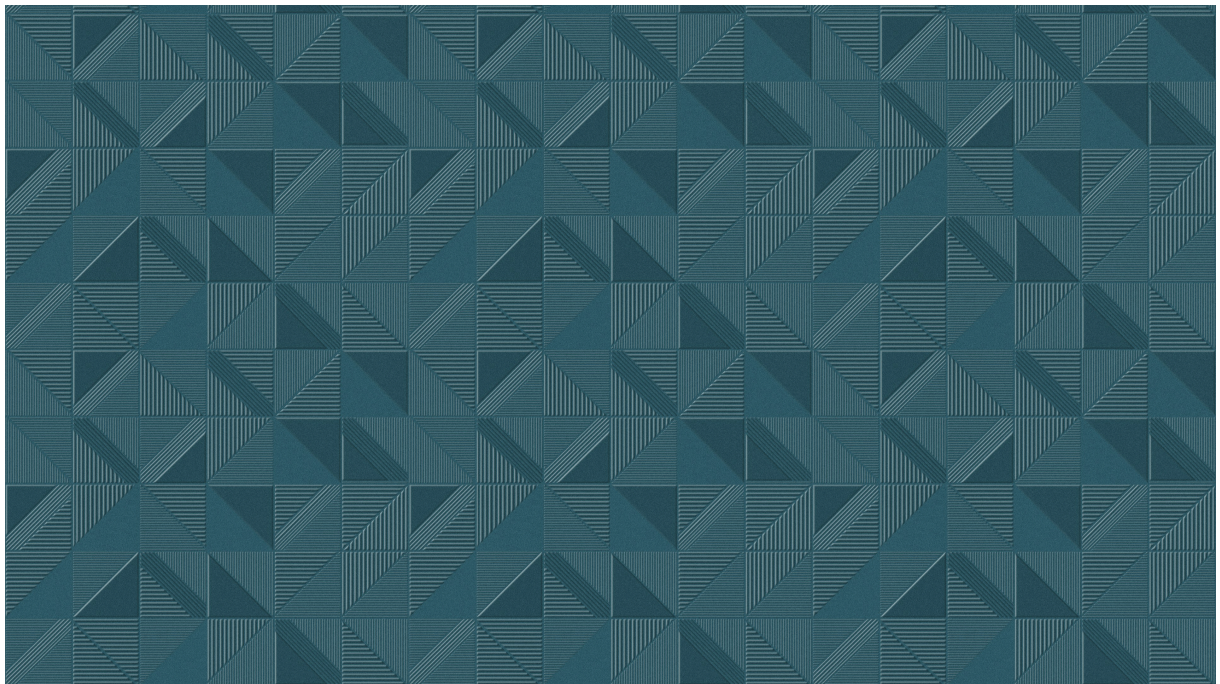

Especificaciones técnicas

Referencia	<u>87013</u>
Categoría de producto	Couture
Composición	Revestimiento mural textil 3D sobre base no tejida
Descripción	Un lujoso revestimiento de pared con un suave tacto aterciopelado
Dimensiones	Ancho 114 cm / se vende por metro lineal
Case	Case libre 0 cm, respetando la altura del diseño de 19,50 cm
Observación	Repele las manchas y el agua y aporta un efecto positivo en la acústica
Pegamento	Arte Clearpro o una cola de dispersión de buena calidad
Cómo encolar	Encolar la pared
Resistencia a la luz	Buena resistencia a la luz
Cómo retirar	Arrancable en seco
Certificado ignífugo EU	C-s1, d0
Certificado ignífugo US	Class A
Mantenimiento	Durante la colocación se puede utilizar una esponja húmeda (retirar las manchas de cola fresca)

Colores (5)

87010

87011

87012

87013

87014

Vista

← 114 cm (44,88") →