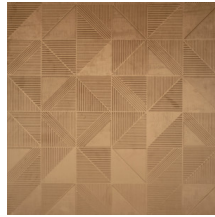

TETRA

Colección Velveten

Historia de la colección

El suave terciopelo añadirá a su interior el toque más exclusivo, mientras que la innovadora tecnología tridimensional aportará profundidad a la pared y una marcada estructura.

Especificaciones técnicas

Referencia	<u>87013</u>
Categoría de producto	Couture
Composición	Revestimiento mural textil 3D sobre base no tejida
Descripción	Un lujoso revestimiento de pared con un suave tacto aterciopelado
Dimensiones	Ancho 114 cm / se vende por metro lineal
Case	Case libre 0 cm, respetando la altura del diseño de 19,50 cm
Observación	Repele las manchas y el agua y aporta un efecto positivo en la acústica
Pegamento	Arte Clearpro o una cola de dispersión de buena calidad
Cómo encolar	Encolar la pared
Resistencia a la luz	Buena resistencia a la luz
Cómo retirar	Arrancable en seco
Certificado ignífugo EU	C-s1, d0
Certificado ignífugo US	Class A
Mantenimiento	Durante la colocación se puede utilizar una esponja húmeda (retirar las manchas de cola fresca)

Colores (5)

87010

87011

87012

87013

87014

Vista

← 114 cm (44,88") →