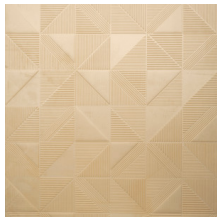

TETRA

Colección Velveten

Historia de la colección

El suave terciopelo añadirá a su interior el toque más exclusivo, mientras que la innovadora tecnología tridimensional aportará profundidad a la pared y una marcada estructura.

Especificaciones técnicas

Referencia	<u>87013</u>
Categoría de producto	Couture
Composición	Revestimiento mural textil 3D sobre base no tejida
Descripción	Un lujoso revestimiento de pared con un suave tacto aterciopelado
Dimensiones	Ancho 114 cm / se vende por metro lineal
Case	Case libre 0 cm, respetando la altura del diseño de 19,50 cm
Observación	Repele las manchas y el agua y aporta un efecto positivo en la acústica
Pegamento	Arte Clearpro o una cola de dispersión de buena calidad
Cómo encolar	Encolar la pared
Resistencia a la luz	Buena resistencia a la luz
Cómo retirar	Arrancable en seco
Certificado ignífugo EU	C-s2, d0
Certificado ignífugo US	Class A
Mantenimiento	Durante la colocación se puede utilizar una esponja húmeda (retirar las manchas de cola fresca)

Colores (5)

87010

87011

87012

87013

87014

Vista

← 114 cm (44,88") →