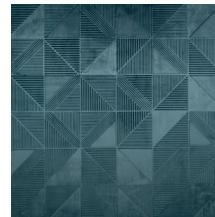

## Especificaciones técnicas

Referencia	<u>87013</u>
Categoría de producto	Couture
Composición	Revestimiento mural textil 3D sobre base no tejida
Descripción	Un lujoso revestimiento de pared con un suave tacto aterciopelado
Dimensiones	Ancho 114 cm / se vende por metro lineal
Case	Case libre 0 cm, respetando la altura del diseño de 19,50 cm
Observación	Repele las manchas y el agua y aporta un efecto positivo en la acústica
Pegamento	Arte Clearpro o una cola de dispersión de buena calidad
Cómo encolar	Encolar la pared
Resistencia a la luz	Buena resistencia a la luz
Cómo retirar	Arrancable en seco
Certificado ignífugo EU	C-s2, d0
Certificado ignífugo US	Class A
Mantenimiento	Durante la colocación se puede utilizar una esponja húmeda (retirar las manchas de cola fresca)

## Colores (5)

87010

87011

87012

87013

87014