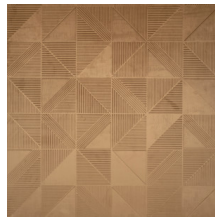

TETRA

Colección Velveten

Historia de la colección

El suave terciopelo añadirá a su interior el toque más exclusivo, mientras que la innovadora tecnología tridimensional aportará profundidad a la pared y una marcada estructura.

Especificaciones técnicas

Referencia	<u>87013</u>
Categoría de producto	Couture
Composición	Revestimiento mural textil 3D sobre base no tejida
Descripción	Un lujoso revestimiento de pared con un suave tacto aterciopelado
Dimensiones	Ancho 114 cm / se vende por metro lineal
Case	Case libre 0 cm, respetando la altura del diseño de 19,50 cm
Observación	Repele las manchas y el agua y aporta un efecto positivo en la acústica
Pegamento	Arte Clearpro o una cola de dispersión de buena calidad
Cómo encolar	Encolar la pared
Resistencia a la luz	Buena resistencia a la luz
Cómo retirar	Arrancable en seco
Certificado ignífugo EU	C-s2, d0
Certificado ignífugo US	Class A
Mantenimiento	Durante la colocación se puede utilizar una esponja húmeda (retirar las manchas de cola fresca)

Colores (5)

87010

87011

87012

87013

87014

Vista

← 114 cm (44,88") →