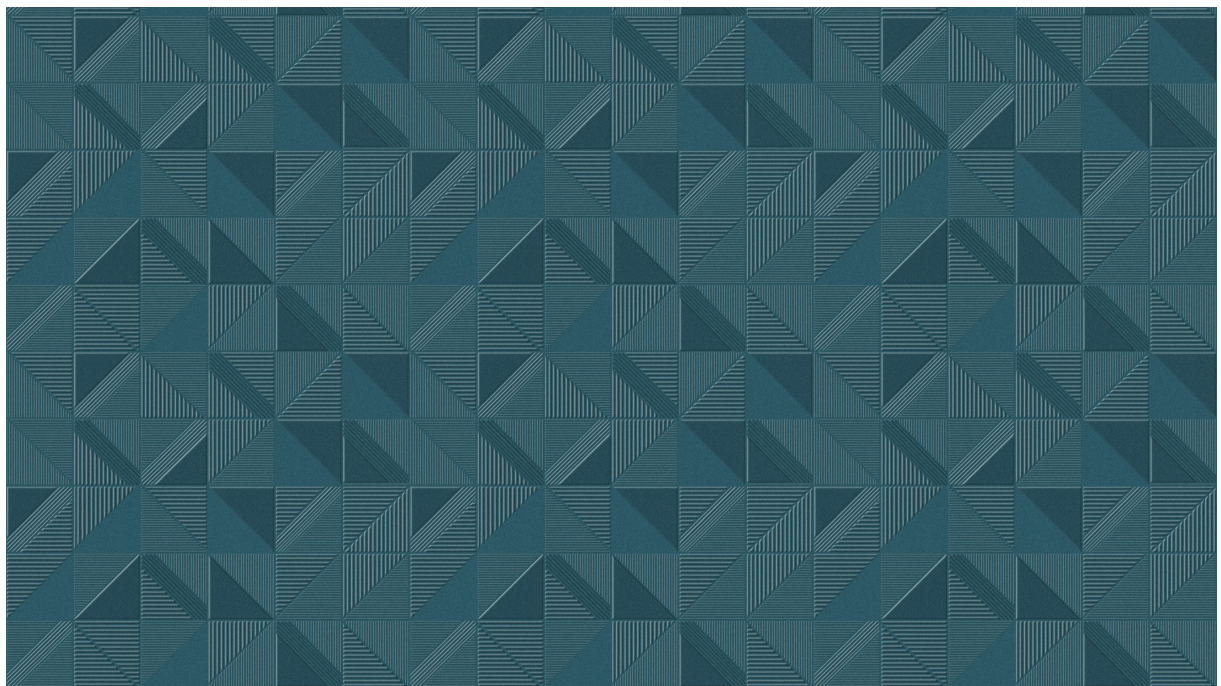

Especificaciones técnicas

Referencia	<u>87013</u>
Categoría de producto	Couture
Composición	Revestimiento mural textil 3D sobre base no tejida
Descripción	Un lujoso revestimiento de pared con un suave tacto aterciopelado
Dimensiones	Ancho 114 cm / se vende por metro lineal
Case	Case libre 0 cm, respetando la altura del diseño de 19,50 cm
Observación	Repele las manchas y el agua y aporta un efecto positivo en la acústica
Pegamento	Arte Clearpro o una cola de dispersión de buena calidad
Cómo encolar	Encolar la pared
Resistencia a la luz	Buena resistencia a la luz
Cómo retirar	Arrancable en seco
Certificado ignífugo EU	C-s2, d0
Certificado ignífugo US	Class A
Mantenimiento	Durante la colocación se puede utilizar una esponja húmeda (retirar las manchas de cola fresca)

Colores (5)

87010

87011

87012

87013

87014

Vista

← 114 cm (44,88") →