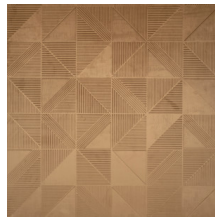

## Especificaciones técnicas

Referencia	<u>87013</u>
Categoría de producto	Couture
Composición	Revestimiento mural textil 3D sobre base no tejida
Descripción	Un lujoso revestimiento de pared con un suave tacto aterciopelado
Dimensiones	Ancho 114 cm / se vende por metro lineal
Case	Case libre 0 cm, respetando la altura del diseño de 19,50 cm
Observación	Repele las manchas y el agua y aporta un efecto positivo en la acústica
Pegamento	Arte Clearpro o una cola de dispersión de buena calidad
Cómo encolar	Encolar la pared
Resistencia a la luz	Buena resistencia a la luz
Cómo retirar	Arrancable en seco
Certificado ignífugo EU	C-s2, d0
Certificado ignífugo US	Class A
Mantenimiento	Durante la colocación se puede utilizar una esponja húmeda (retirar las manchas de cola fresca)

## Colores (5)

87010

87011

87012

87013

87014