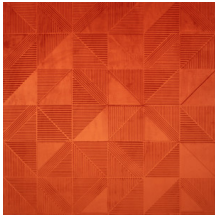

TETRA

Colección Velveten

Historia de la colección

El suave terciopelo añadirá a su interior el toque más exclusivo, mientras que la innovadora tecnología tridimensional aportará profundidad a la pared y una marcada estructura.

Especificaciones técnicas

Referencia	<u>87013</u>
Categoría de producto	Couture
Composición	Revestimiento mural textil 3D sobre base no tejida
Descripción	Un lujoso revestimiento de pared con un suave tacto aterciopelado
Dimensiones	Ancho 114 cm / se vende por metro lineal
Case	Case libre 0 cm, respetando la altura del diseño de 19,50 cm
Observación	Repele las manchas y el agua y aporta un efecto positivo en la acústica
Pegamento	Arte Clearpro o una cola de dispersión de buena calidad
Cómo encolar	Encolar la pared
Resistencia a la luz	Buena resistencia a la luz
Cómo retirar	Arrancable en seco
Certificado ignífugo EU	C-s1, d0
Certificado ignífugo US	Class A
Mantenimiento	Durante la colocación se puede utilizar una esponja húmeda (retirar las manchas de cola fresca)

Colores (5)

87010

87011

87012

87013

87014

Vista

← 114 cm (44,88") →