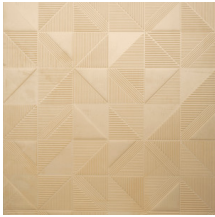

TETRA

Colección Velveten

Historia de la colección

El suave terciopelo añadirá a su interior el toque más exclusivo, mientras que la innovadora tecnología tridimensional aportará profundidad a la pared y una marcada estructura.

Especificaciones técnicas

Referencia	<u>87013</u>
Categoría de producto	Couture
Composición	Revestimiento mural textil 3D sobre base no tejida
Descripción	Un lujoso revestimiento de pared con un suave tacto aterciopelado
Dimensiones	Ancho 114 cm / se vende por metro lineal
Case	Case libre 0 cm, respetando la altura del diseño de 19,50 cm
Observación	Repele las manchas y el agua y aporta un efecto positivo en la acústica
Pegamento	Arte Clearpro o una cola de dispersión de buena calidad
Cómo encolar	Encolar la pared
Resistencia a la luz	Buena resistencia a la luz
Cómo retirar	Arrancable en seco
Certificado ignífugo EU	C-s1, d0
Certificado ignífugo US	Class A
Mantenimiento	Durante la colocación se puede utilizar una esponja húmeda (retirar las manchas de cola fresca)

Colores (5)

87010

87011

87012

87013

87014

Vista

← 114 cm (44,88") →