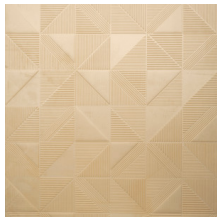

## Especificaciones técnicas

Referencia	<u>87013</u>
Categoría de producto	Couture
Composición	Revestimiento mural textil 3D sobre base no tejida
Descripción	Un lujoso revestimiento de pared con un suave tacto aterciopelado
Dimensiones	Ancho 114 cm / se vende por metro lineal
Case	Case libre 0 cm, respetando la altura del diseño de 19,50 cm
Observación	Repele las manchas y el agua y aporta un efecto positivo en la acústica
Pegamento	Arte Clearpro o una cola de dispersión de buena calidad
Cómo encolar	Encolar la pared
Resistencia a la luz	Buena resistencia a la luz
Cómo retirar	Arrancable en seco
Certificado ignífugo EU	C-s2, d0
Certificado ignífugo US	Class A
Mantenimiento	Durante la colocación se puede utilizar una esponja húmeda (retirar las manchas de cola fresca)

## Colores (5)

87010

87011

87012

87013

87014