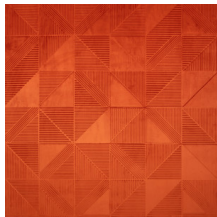

## Historia de la colección

El suave terciopelo añadirá a su interior el toque más exclusivo, mientras que la innovadora tecnología tridimensional aportará profundidad a la pared y una marcada estructura.

## Especificaciones técnicas

Referencia	<u>87013</u>
Categoría de producto	Couture
Composición	Revestimiento mural textil 3D sobre base no tejida
Descripción	Un lujoso revestimiento de pared con un suave tacto aterciopelado
Dimensiones	Ancho 114 cm / se vende por metro lineal
Case	Case libre 0 cm, respetando la altura del diseño de 19,50 cm
Observación	Repele las manchas y el agua y aporta un efecto positivo en la acústica
Pegamento	Arte Clearpro o una cola de dispersión de buena calidad
Cómo encolar	Encolar la pared
Resistencia a la luz	Buena resistencia a la luz
Cómo retirar	Arrancable en seco
Certificado ignífugo EU	C-s2, d0
Certificado ignífugo US	Class A
Mantenimiento	Durante la colocación se puede utilizar una esponja húmeda (retirar las manchas de cola fresca)

## Colores (5)

87010

87011

87012

87013

87014