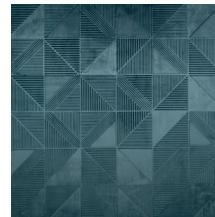

Especificaciones técnicas

Referencia	<u>87013</u>
Categoría de producto	Couture
Composición	Revestimiento mural textil 3D sobre base no tejida
Descripción	Un lujoso revestimiento de pared con un suave tacto aterciopelado
Dimensiones	Ancho 114 cm / se vende por metro lineal
Case	Case libre 0 cm, respetando la altura del diseño de 19,50 cm
Observación	Repele las manchas y el agua y aporta un efecto positivo en la acústica
Pegamento	Arte Clearpro o una cola de dispersión de buena calidad
Cómo encolar	Encolar la pared
Resistencia a la luz	Buena resistencia a la luz
Cómo retirar	Arrancable en seco
Certificado ignífugo EU	C-s2, d0
Certificado ignífugo US	Class A
Mantenimiento	Durante la colocación se puede utilizar una esponja húmeda (retirar las manchas de cola fresca)

Colores (5)

87010

87011

87012

87013

87014

Vista

← 114 cm (44,88") →