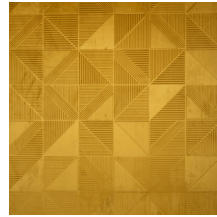

TETRA

Colección Velveten

Historia de la colección

El suave terciopelo añadirá a su interior el toque más exclusivo, mientras que la innovadora tecnología tridimensional aportará profundidad a la pared y una marcada estructura.

Especificaciones técnicas

Referencia	<u>87013</u>
Categoría de producto	Couture
Composición	Revestimiento mural textil 3D sobre base no tejida
Descripción	Un lujoso revestimiento de pared con un suave tacto aterciopelado
Dimensiones	Ancho 114 cm / se vende por metro lineal
Case	Case libre 0 cm, respetando la altura del diseño de 19,50 cm
Observación	Repele las manchas y el agua y aporta un efecto positivo en la acústica
Pegamento	Arte Clearpro o una cola de dispersión de buena calidad
Cómo encolar	Encolar la pared
Resistencia a la luz	Buena resistencia a la luz
Cómo retirar	Arrancable en seco
Certificado ignífugo EU	C-s1, d0
Certificado ignífugo US	Class A
Mantenimiento	Durante la colocación se puede utilizar una esponja húmeda (retirar las manchas de cola fresca)

Colores (5)

87010

87011

87012

87013

87014

Vista

← 114 cm (44,88") →