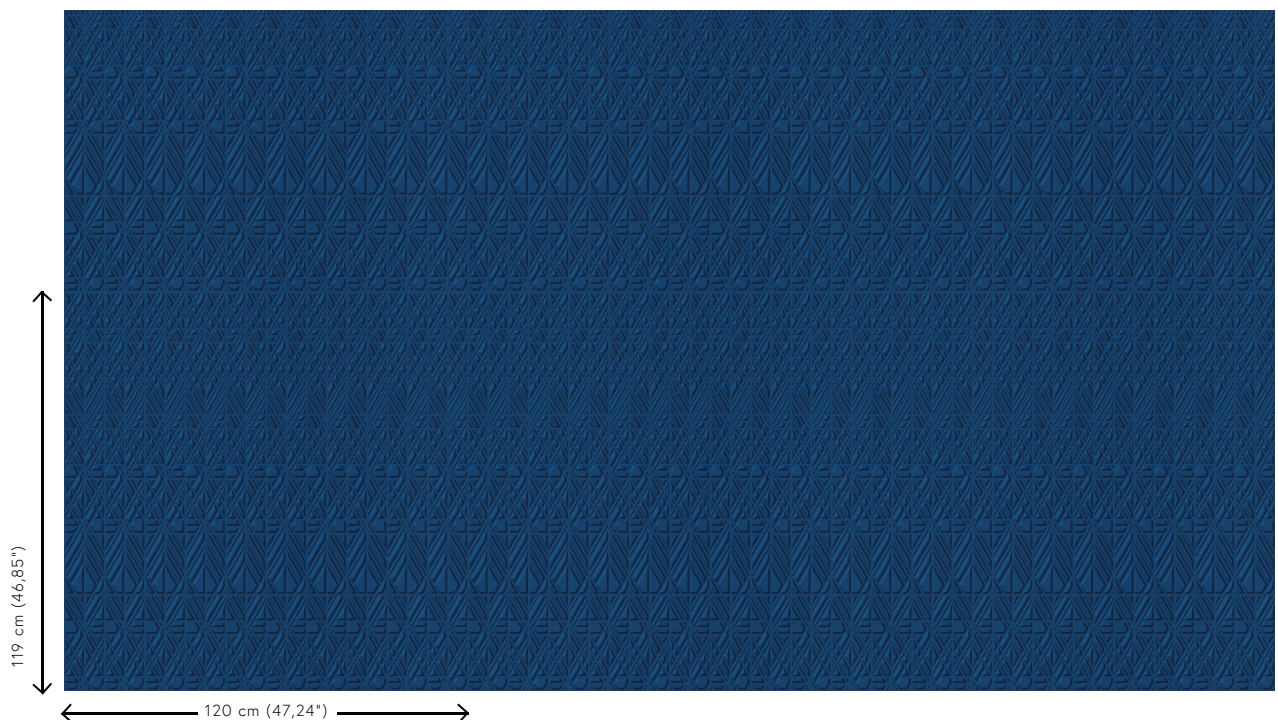

Especificaciones técnicas

Referencia	<u>87020</u>
Categoría de producto	Couture
Composición	Revestimiento mural textil 3D sobre base no tejida
Descripción	Un lujoso revestimiento de pared con un suave tacto aterciopelado
Dimensiones	Ancho 120 cm / se vende por metro lineal
Case	Case recto 119 cm
Observación	Repele las manchas y el agua y aporta un efecto positivo en la acústica
Pegamento	Arte Clearpro o una cola de dispersión de buena calidad
Cómo encolar	Encolar la pared
Resistencia a la luz	Buena resistencia a la luz
Cómo retirar	Arrancable en seco
Certificado ignífugo EU	C-s2, d0
Certificado ignífugo US	Class A
Mantenimiento	Durante la colocación se puede utilizar una esponja húmeda (retirar las manchas de cola fresca)

Colores (5)

87020

87021

87022

87023

87024

Vista

Más información? [Haga clic aquí](#)