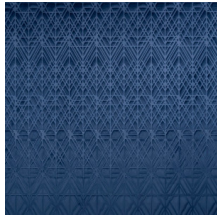

Colores (5)

87020