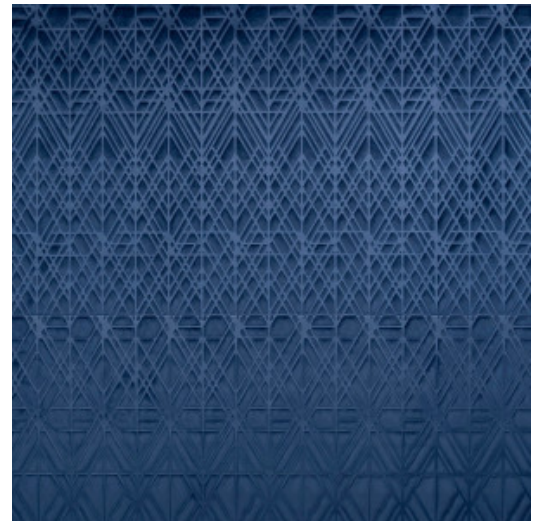

VECTOR

Colección Velveten

Historia de la colección

El suave terciopelo añadirá a su interior el toque más exclusivo, mientras que la innovadora tecnología tridimensional aportará profundidad a la pared y una marcada estructura.

Especificaciones técnicas

Referencia	<u>87020</u>
Categoría de producto	Couture
Composición	Revestimiento mural textil 3D sobre base no tejida
Descripción	Un lujoso revestimiento de pared con un suave tacto aterciopelado
Dimensiones	Ancho 120 cm / se vende por metro lineal
Case	Case recto 119 cm
Observación	Repele las manchas y el agua y aporta un efecto positivo en la acústica
Pegamento	Arte Clearpro o una cola de dispersión de buena calidad
Cómo encolar	Encolar la pared
Resistencia a la luz	Buena resistencia a la luz
Cómo retirar	Arrancable en seco
Certificado ignífugo EU	C-s2, d0
Certificado ignífugo US	Class A
Mantenimiento	Durante la colocación se puede utilizar una esponja húmeda (retirar las manchas de cola fresca)

Colores (5)

87020

87021

87022

87023

87024

Vista

Más información? [Haga clic aquí](#)