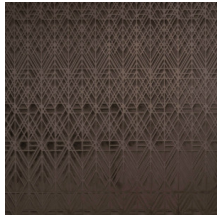

Especificaciones técnicas

Referencia	<u>87020</u>
Categoría de producto	Couture
Composición	Revestimiento mural textil 3D sobre base no tejida
Descripción	Un lujoso revestimiento de pared con un suave tacto aterciopelado
Dimensiones	Ancho 120 cm / se vende por metro lineal
Case	Case recto 119 cm
Observación	Repele las manchas y el agua y aporta un efecto positivo en la acústica
Pegamento	Arte Clearpro o una cola de dispersión de buena calidad
Cómo encolar	Encolar la pared
Resistencia a la luz	Buena resistencia a la luz
Cómo retirar	Arrancable en seco
Certificado ignífugo EU	C-s2, d0
Certificado ignífugo US	Class A
Mantenimiento	Durante la colocación se puede utilizar una esponja húmeda (retirar las manchas de cola fresca)

Colores (5)

87020

87021

87022

87023

87024

Vista

Más información? [Haga clic aquí](#)