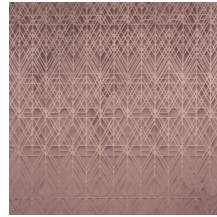

VECTOR

Colección Velveten

Historia de la colección

El suave terciopelo añadirá a su interior el toque más exclusivo, mientras que la innovadora tecnología tridimensional aportará profundidad a la pared y una marcada estructura.

Especificaciones técnicas

Referencia	<u>87020</u>
Categoría de producto	Couture
Composición	Revestimiento mural textil 3D sobre base no tejida
Descripción	Un lujoso revestimiento de pared con un suave tacto aterciopelado
Dimensiones	Ancho 120 cm / se vende por metro lineal
Case	Case recto 119 cm
Observación	Repele las manchas y el agua y aporta un efecto positivo en la acústica
Pegamento	Arte Clearpro o una cola de dispersión de buena calidad
Cómo encolar	Encolar la pared
Resistencia a la luz	Buena resistencia a la luz
Cómo retirar	Arrancable en seco
Certificado ignífugo EU	C-s2, d0
Certificado ignífugo US	Class A
Mantenimiento	Durante la colocación se puede utilizar una esponja húmeda (retirar las manchas de cola fresca)

Colores (5)

87020

87021

87022

87023

87024

Vista

Más información? [Haga clic aquí](#)