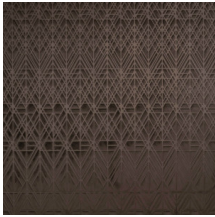

## Especificaciones técnicas

Referencia	<u>87022</u>
Categoría de producto	Couture
Composición	Revestimiento mural textil 3D sobre base no tejida
Descripción	Un lujoso revestimiento de pared con un suave tacto aterciopelado
Dimensiones	Ancho 120 cm / se vende por metro lineal
Case	Case recto 119 cm
Observación	Repele las manchas y el agua y aporta un efecto positivo en la acústica
Pegamento	Arte Clearpro o una cola de dispersión de buena calidad
Cómo encolar	Encolar la pared
Resistencia a la luz	Buena resistencia a la luz
Cómo retirar	Arrancable en seco
Certificado ignífugo EU	C-s1, d0
Certificado ignífugo US	Class A
Mantenimiento	Durante la colocación se puede utilizar una esponja húmeda (retirar las manchas de cola fresca)

## Colores (5)

87020

87021

87022

87023

87024