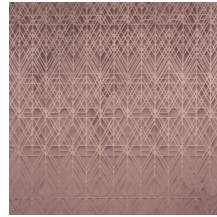

## Especificaciones técnicas

Referencia	<u>87022</u>
Categoría de producto	Couture
Composición	Revestimiento mural textil 3D sobre base no tejida
Descripción	Un lujoso revestimiento de pared con un suave tacto aterciopelado
Dimensiones	Ancho 120 cm / se vende por metro lineal
Case	Case recto 119 cm
Observación	Repele las manchas y el agua y aporta un efecto positivo en la acústica
Pegamento	Arte Clearpro o una cola de dispersión de buena calidad
Cómo encolar	Encolar la pared
Resistencia a la luz	Buena resistencia a la luz
Cómo retirar	Arrancable en seco
Certificado ignífugo EU	C-s1, d0
Certificado ignífugo US	Class A
Mantenimiento	Durante la colocación se puede utilizar una esponja húmeda (retirar las manchas de cola fresca)

## Colores (5)

87020

87021

87022

87023

87024