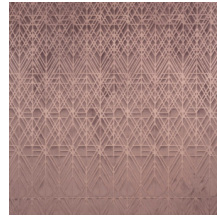

VECTOR

Colección Velveten

Historia de la colección

El suave terciopelo añadirá a su interior el toque más exclusivo, mientras que la innovadora tecnología tridimensional aportará profundidad a la pared y una marcada estructura.

Especificaciones técnicas

Referencia	<u>87022</u>
Categoría de producto	Couture
Composición	Revestimiento mural textil 3D sobre base no tejida
Descripción	Un lujoso revestimiento de pared con un suave tacto aterciopelado
Dimensiones	Ancho 120 cm / se vende por metro lineal
Case	Case recto 119 cm
Observación	Repele las manchas y el agua y aporta un efecto positivo en la acústica
Pegamento	Arte Clearpro o una cola de dispersión de buena calidad
Cómo encolar	Encolar la pared
Resistencia a la luz	Buena resistencia a la luz
Cómo retirar	Arrancable en seco
Certificado ignífugo EU	C-s2, d0
Certificado ignífugo US	Class A
Mantenimiento	Durante la colocación se puede utilizar una esponja húmeda (retirar las manchas de cola fresca)

Colores (5)

87020

87021

87022

87023

87024

Vista

Más información? [Haga clic aquí](#)