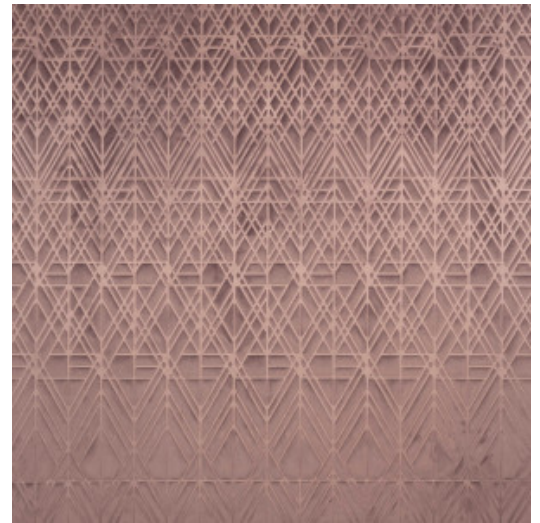

# VECTOR

Colección Velveten

## Historia de la colección

El suave terciopelo añadirá a su interior el toque más exclusivo, mientras que la innovadora tecnología tridimensional aportará profundidad a la pared y una marcada estructura.

## Especificaciones técnicas

Referencia	<u>87022</u>
Categoría de producto	Couture
Composición	Revestimiento mural textil 3D sobre base no tejida
Descripción	Un lujoso revestimiento de pared con un suave tacto aterciopelado
Dimensiones	Ancho 120 cm / se vende por metro lineal
Case	Case recto 119 cm
Observación	Repele las manchas y el agua y aporta un efecto positivo en la acústica
Pegamento	Arte Clearpro o una cola de dispersión de buena calidad
Cómo encolar	Encolar la pared
Resistencia a la luz	Buena resistencia a la luz
Cómo retirar	Arrancable en seco
Certificado ignífugo EU	C-s1, d0
Certificado ignífugo US	Class A
Mantenimiento	Durante la colocación se puede utilizar una esponja húmeda (retirar las manchas de cola fresca)

## Colores (5)

87020

87021

87022

87023

87024