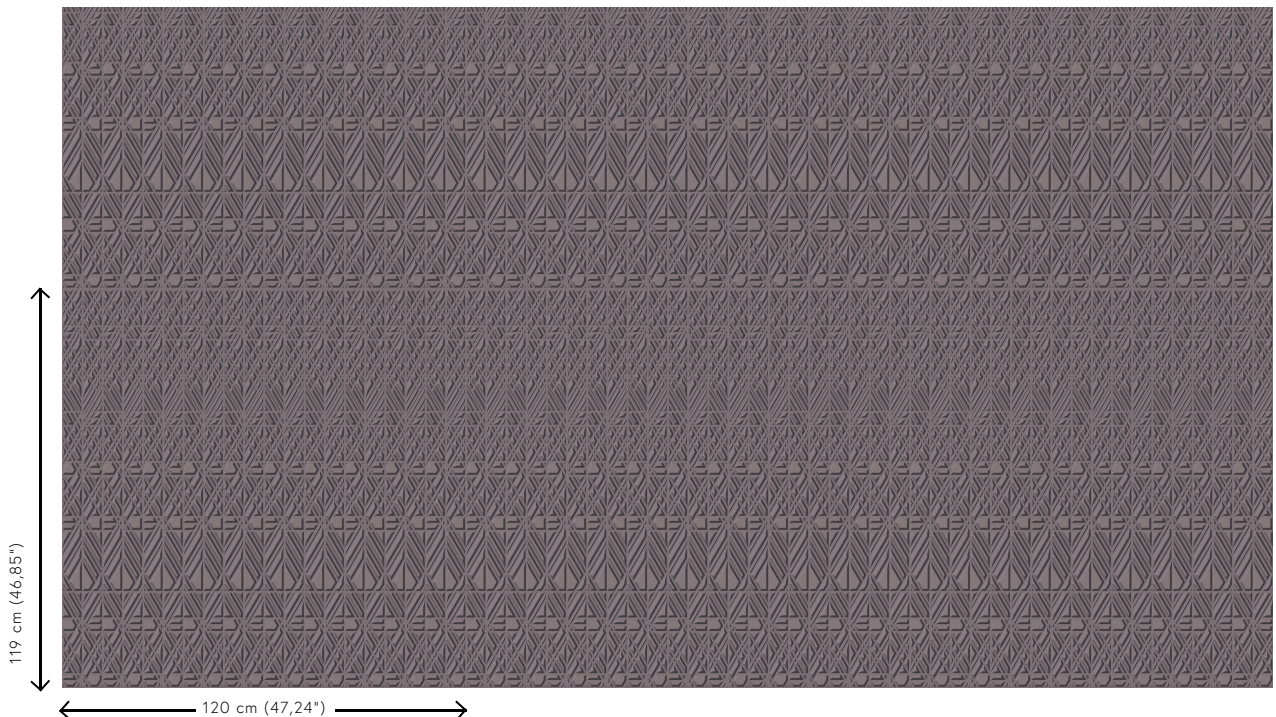

Especificaciones técnicas

Referencia	<u>87022</u>
Categoría de producto	Couture
Composición	Revestimiento mural textil 3D sobre base no tejida
Descripción	Un lujoso revestimiento de pared con un suave tacto aterciopelado
Dimensiones	Ancho 120 cm / se vende por metro lineal
Case	Case recto 119 cm
Observación	Repele las manchas y el agua y aporta un efecto positivo en la acústica
Pegamento	Arte Clearpro o una cola de dispersión de buena calidad
Cómo encolar	Encolar la pared
Resistencia a la luz	Buena resistencia a la luz
Cómo retirar	Arrancable en seco
Certificado ignífugo EU	C-s2, d0
Certificado ignífugo US	Class A
Mantenimiento	Durante la colocación se puede utilizar una esponja húmeda (retirar las manchas de cola fresca)

Colores (5)

87020

87021

87022

87023

87024

Vista

Más información? [Haga clic aquí](#)