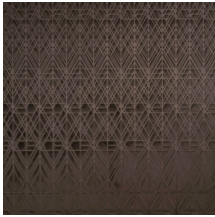

VECTOR

Colección Velveten

Historia de la colección

El suave terciopelo añadirá a su interior el toque más exclusivo, mientras que la innovadora tecnología tridimensional aportará profundidad a la pared y una marcada estructura.

Especificaciones técnicas

Referencia	<u>87022</u>
Categoría de producto	Couture
Composición	Revestimiento mural textil 3D sobre base no tejida
Descripción	Un lujoso revestimiento de pared con un suave tacto aterciopelado
Dimensiones	Ancho 120 cm / se vende por metro lineal
Case	Case recto 119 cm
Observación	Repele las manchas y el agua y aporta un efecto positivo en la acústica
Pegamento	Arte Clearpro o una cola de dispersión de buena calidad
Cómo encolar	Encolar la pared
Resistencia a la luz	Buena resistencia a la luz
Cómo retirar	Arrancable en seco
Certificado ignífugo EU	C-s2, d0
Certificado ignífugo US	Class A
Mantenimiento	Durante la colocación se puede utilizar una esponja húmeda (retirar las manchas de cola fresca)

Colores (5)

87020

87021

87022

87023

87024

Vista

Más información? [Haga clic aquí](#)