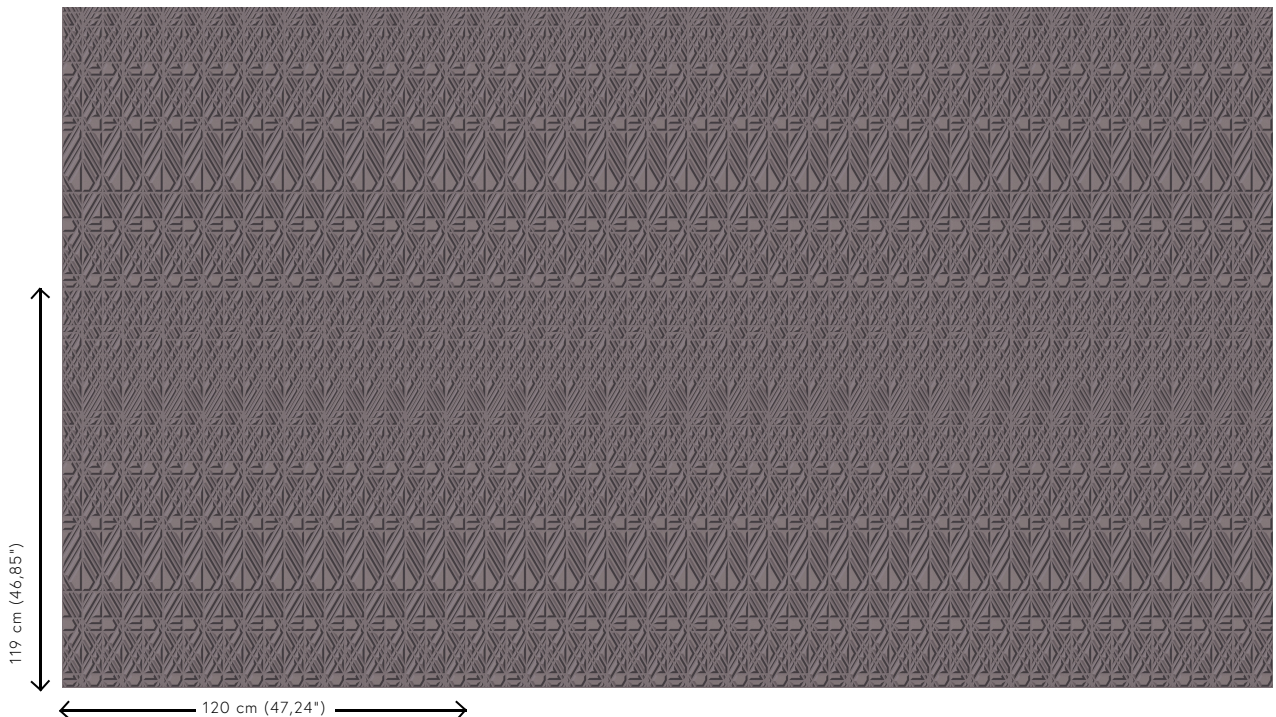

Colores (5)

87020

87021

87022

87023

87024

Vista

Más información? [Haga clic aquí](#)

Solicita muestras, calcule cantidades, vea videos de instrucciones, descargue información técnica y más:
www.arte-international.com

ARTE®

wallcoverings for the ultimate in refinement