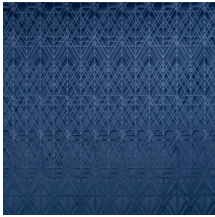

Colores (5)

87020