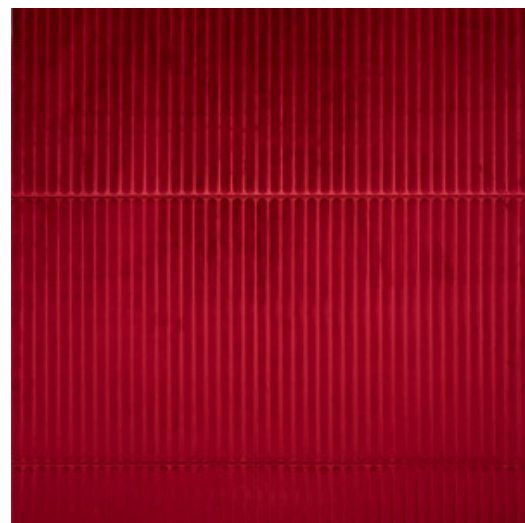

## Historia de la colección

El suave terciopelo añadirá a su interior el toque más exclusivo, mientras que la innovadora tecnología tridimensional aportará profundidad a la pared y una marcada estructura.

## Especificaciones técnicas

Referencia	<u>87030</u>
Categoría de producto	Couture
Composición	Revestimiento mural textil 3D sobre base no tejida
Descripción	Un lujoso revestimiento de pared con un suave tacto aterciopelado
Dimensiones	Ancho 120 cm / se vende por metro lineal
Case	Case recto 60,5 cm
Observación	Repele las manchas y el agua y aporta un efecto positivo en la acústica
Pegamento	Arte Clearpro o una cola de dispersión de buena calidad
Cómo encolar	Encolar la pared
Resistencia a la luz	Buena resistencia a la luz
Cómo retirar	Arrancable en seco
Certificado ignífugo EU	C-s2, d0
Certificado ignífugo US	Class A
Mantenimiento	Durante la colocación se puede utilizar una esponja húmeda (retirar las manchas de cola fresca)