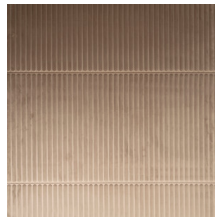

## Especificaciones técnicas

Referencia	<u>87030</u>
Categoría de producto	Couture
Composición	Revestimiento mural textil 3D sobre base no tejida
Descripción	Un lujoso revestimiento de pared con un suave tacto aterciopelado
Dimensiones	Ancho 120 cm / se vende por metro lineal
Case	Case recto 60,5 cm
Observación	Repele las manchas y el agua y aporta un efecto positivo en la acústica
Pegamento	Arte Clearpro o una cola de dispersión de buena calidad
Cómo encolar	Encolar la pared
Resistencia a la luz	Buena resistencia a la luz
Cómo retirar	Arrancable en seco
Certificado ignífugo EU	C-s2, d0
Certificado ignífugo US	Class A
Mantenimiento	Durante la colocación se puede utilizar una esponja húmeda (retirar las manchas de cola fresca)

## Colores (5)

87030

87031

87032

87033

87034