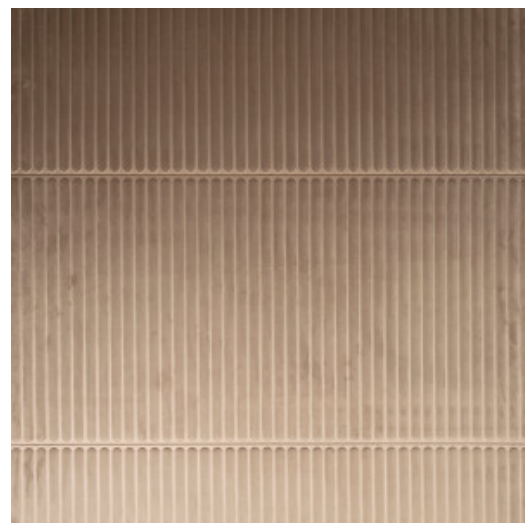

RIDGE

Colección Velveteen

Historia de la colección

El suave terciopelo añadirá a su interior el toque más exclusivo, mientras que la innovadora tecnología tridimensional aportará profundidad a la pared y una marcada estructura.

Especificaciones técnicas

Referencia	<u>87031</u>
Categoría de producto	Couture
Composición	Revestimiento mural textil 3D sobre base no tejida
Descripción	Un lujoso revestimiento de pared con un suave tacto aterciopelado
Dimensiones	Ancho 120 cm / se vende por metro lineal
Case	Case recto 60,5 cm
Observación	Repele las manchas y el agua y aporta un efecto positivo en la acústica
Pegamento	Arte Clearpro o una cola de dispersión de buena calidad
Cómo encolar	Encolar la pared
Resistencia a la luz	Buena resistencia a la luz
Cómo retirar	Arrancable en seco
Certificado ignífugo EU	C-s2, d0
Certificado ignífugo US	Class A
Mantenimiento	Durante la colocación se puede utilizar una esponja húmeda (retirar las manchas de cola fresca)

Colores (5)

87030

87031

87032

87033

87034

Vista

Más información? [Haga clic aquí](#)