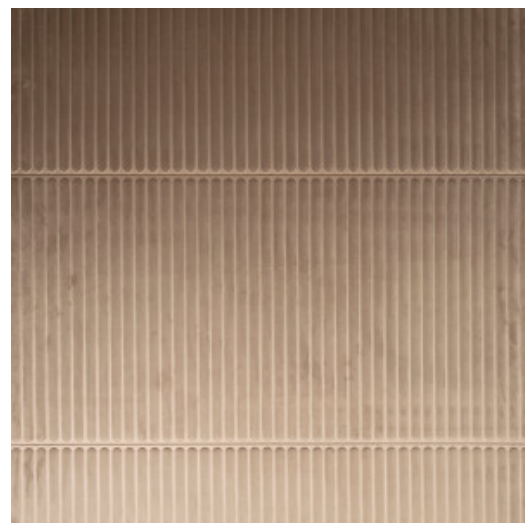

RIDGE

Colección Velveten

Historia de la colección

El suave terciopelo añadirá a su interior el toque más exclusivo, mientras que la innovadora tecnología tridimensional aportará profundidad a la pared y una marcada estructura.

Especificaciones técnicas

Referencia	<u>87031</u>
Categoría de producto	Couture
Composición	Revestimiento mural textil 3D sobre base no tejida
Descripción	Un lujoso revestimiento de pared con un suave tacto aterciopelado
Dimensiones	Ancho 120 cm / se vende por metro lineal
Case	Case recto 60,5 cm
Observación	Repele las manchas y el agua y aporta un efecto positivo en la acústica
Pegamento	Arte Clearpro o una cola de dispersión de buena calidad
Cómo encolar	Encolar la pared
Resistencia a la luz	Buena resistencia a la luz
Cómo retirar	Arrancable en seco
Certificado ignífugo EU	C-s1, d0
Certificado ignífugo US	Class A
Mantenimiento	Durante la colocación se puede utilizar una esponja húmeda (retirar las manchas de cola fresca)

Colores (5)

87030

87031

87032

87033

87034

Vista

Más información? [Haga clic aquí](#)