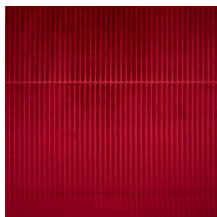

Colores (5)

87030