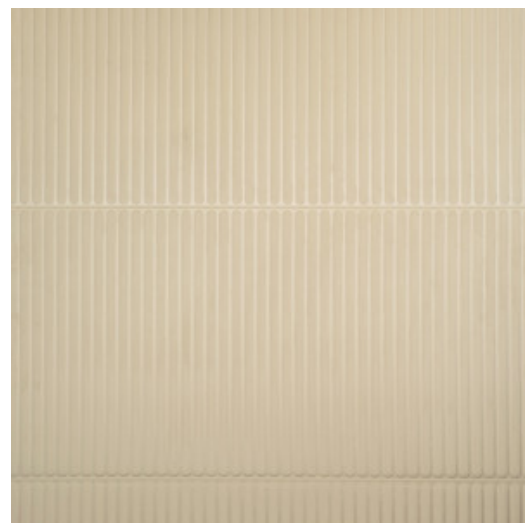

RIDGE

Colección Velveten

Historia de la colección

El suave terciopelo añadirá a su interior el toque más exclusivo, mientras que la innovadora tecnología tridimensional aportará profundidad a la pared y una marcada estructura.

Especificaciones técnicas

Referencia	<u>87032</u>
Categoría de producto	Couture
Composición	Revestimiento mural textil 3D sobre base no tejida
Descripción	Un lujoso revestimiento de pared con un suave tacto aterciopelado
Dimensiones	Ancho 120 cm / se vende por metro lineal
Case	Case recto 60,5 cm
Observación	Repele las manchas y el agua y aporta un efecto positivo en la acústica
Pegamento	Arte Clearpro o una cola de dispersión de buena calidad
Cómo encolar	Encolar la pared
Resistencia a la luz	Buena resistencia a la luz
Cómo retirar	Arrancable en seco
Certificado ignífugo EU	C-s1, d0
Certificado ignífugo US	Class A
Mantenimiento	Durante la colocación se puede utilizar una esponja húmeda (retirar las manchas de cola fresca)

Colores (5)

87030

87031

87032

87033

87034

Vista

Más información? [Haga clic aquí](#)