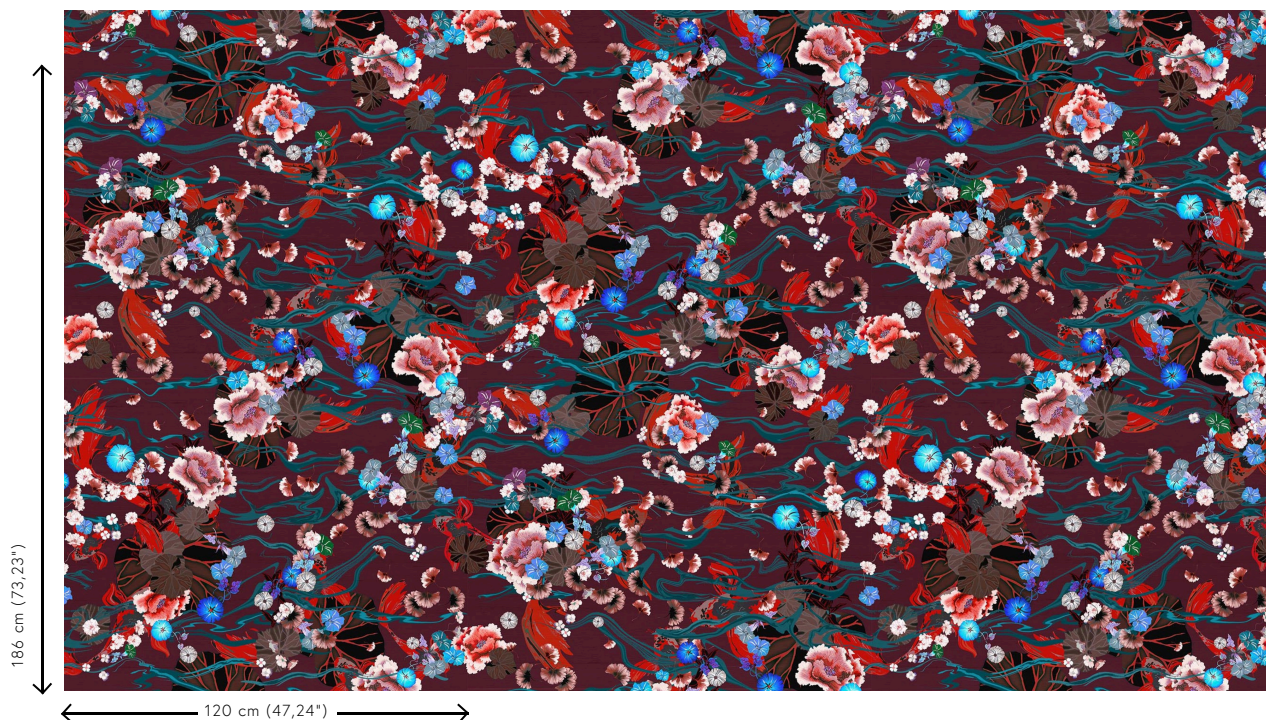

Especificaciones técnicas

Referencia	<u>87242</u>
Categoría de producto	Couture
Composición	Revestimiento mural textil sobre base no tejida
Descripción	Escena de un estanque japonés visto desde arriba, estampada en un tejido que parece seda
Dimensiones	Ancho 120 cm / se vende por metro lineal
Case	Case salteado 186/93 cm
Pegamento	Arte Clearpro o una cola de dispersión de buena calidad
Cómo encolar	Encolar la pared
Resistencia a la luz	Buena resistencia a la luz
Cómo retirar	Arrancable en seco
Mantenimiento	Durante la colocación se puede utilizar una esponja húmeda (retirar las manchas de cola fresca)

Colores (3)

87240

87241

87242

Vista

Más información? [Haga clic aquí](#)

Solicita muestras, calcule cantidades, vea videos de instrucciones, descargue información técnica y más:
www.arte-international.com

ARTE®