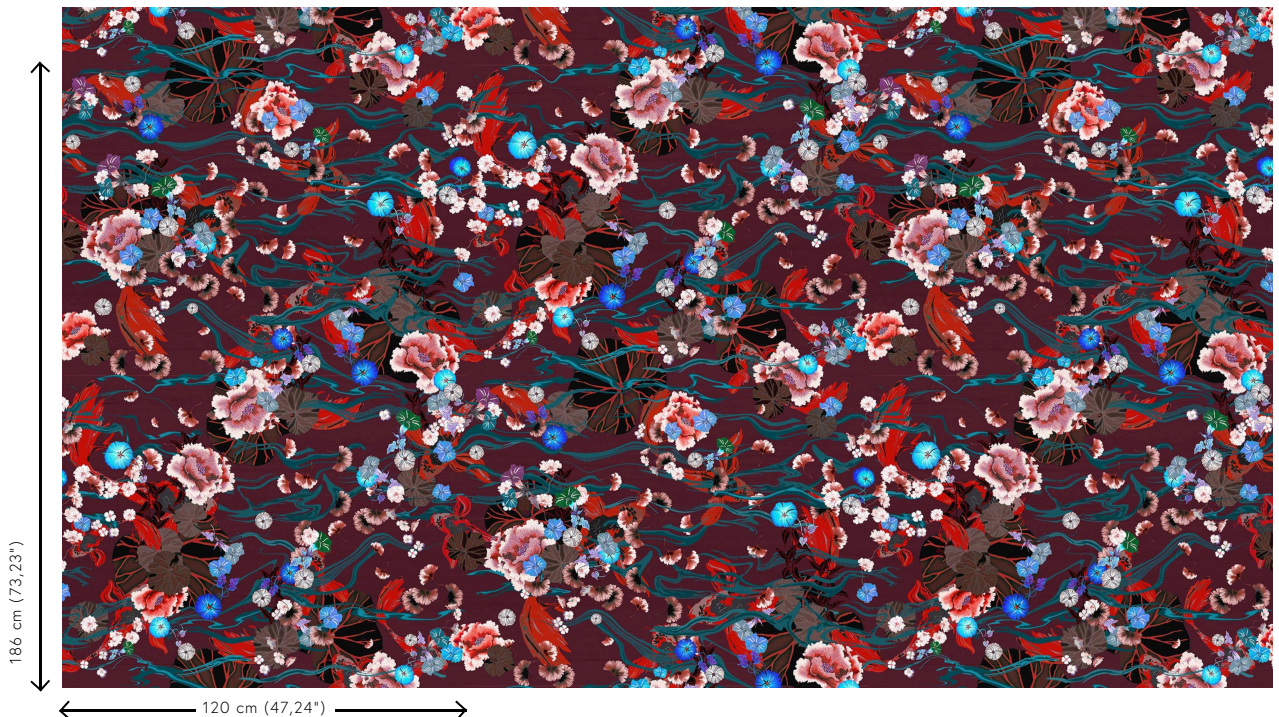

Colores (3)

87240

87241

87242

Vista

Más información? [Haga clic aquí](#)

Solicita muestras, calcule cantidades, vea videos de instrucciones, descargue información técnica y más:
www.arte-international.com

ARTE®

wallcoverings for the ultimate in refinement