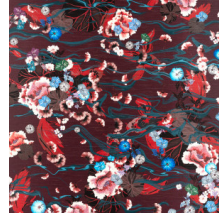

## Especificaciones técnicas

Referencia	<u>87242</u>
Categoría de producto	Couture
Composición	Revestimiento mural textil sobre base no tejida
Descripción	Escena de un estanque japonés visto desde arriba, estampada en un tejido que parece seda
Dimensiones	Ancho 120 cm / se vende por metro lineal
Case	Case salteado 186/93 cm
Pegamento	Arte Clearpro o una cola de dispersión de buena calidad
Cómo encolar	Encolar la pared
Resistencia a la luz	Buena resistencia a la luz
Cómo retirar	Arrancable en seco
Mantenimiento	Durante la colocación se puede utilizar una esponja húmeda (retirar las manchas de cola fresca)

### Colores (3)

87240

87241

87242