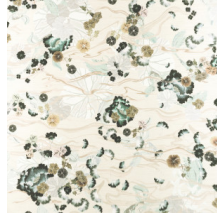

## Especificaciones técnicas

Referencia	<u>87242</u>
Categoría de producto	Couture
Composición	Revestimiento mural textil sobre base no tejida
Descripción	Escena de un estanque japonés visto desde arriba, estampada en un tejido que parece seda
Dimensiones	Ancho 120 cm / se vende por metro lineal
Case	Case salteado 186/93 cm
Pegamento	Arte Clearpro o una cola de dispersión de buena calidad
Cómo encolar	Encolar la pared
Resistencia a la luz	Buena resistencia a la luz
Cómo retirar	Arrancable en seco
Mantenimiento	Durante la colocación se puede utilizar una esponja húmeda (retirar las manchas de cola fresca)

### Colores (3)

87240

87241

87242