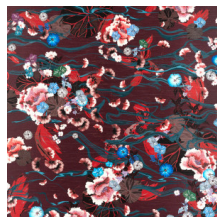

Especificaciones técnicas

Referencia	<u>87242</u>
Categoría de producto	Couture
Composición	Revestimiento mural textil sobre base no tejida
Descripción	Escena de un estanque japonés visto desde arriba, estampada en un tejido que parece seda
Dimensiones	Ancho 120 cm / se vende por metro lineal
Case	Case salteado 186/93 cm
Pegamento	Arte Clearpro o una cola de dispersión de buena calidad
Cómo encolar	Encolar la pared
Resistencia a la luz	Buena resistencia a la luz
Cómo retirar	Arrancable en seco
Mantenimiento	Durante la colocación se puede utilizar una esponja húmeda (retirar las manchas de cola fresca)

Colores (3)

87240

87241

87242

Vista

Más información? [Haga clic aquí](#)

Solicita muestras, calcule cantidades, vea videos de instrucciones, descargue información técnica y más:
www.arte-international.com

ARTE®