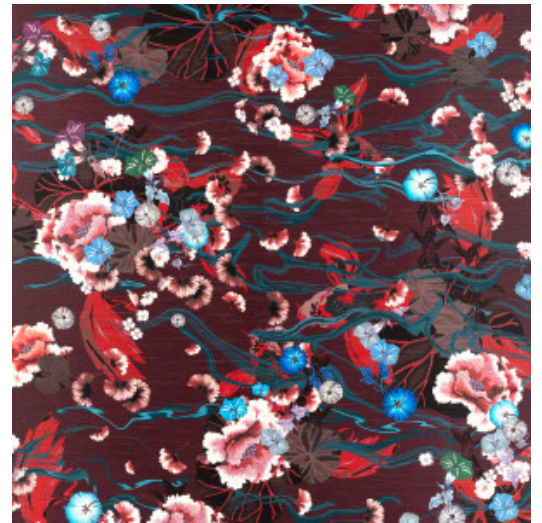

## Especificaciones técnicas

Referencia	<u>87242</u>
Categoría de producto	Couture
Composición	Revestimiento mural textil sobre base no tejida
Descripción	Escena de un estanque japonés visto desde arriba, estampada en un tejido que parece seda
Dimensiones	Ancho 120 cm / se vende por metro lineal
Case	Case salteado 186/93 cm
Pegamento	Arte Clearpro o una cola de dispersión de buena calidad
Cómo encolar	Encolar la pared
Resistencia a la luz	Buena resistencia a la luz
Cómo retirar	Arrancable en seco
Mantenimiento	Durante la colocación se puede utilizar una esponja húmeda (retirar las manchas de cola fresca)

### Colores (3)

87240

87241

87242