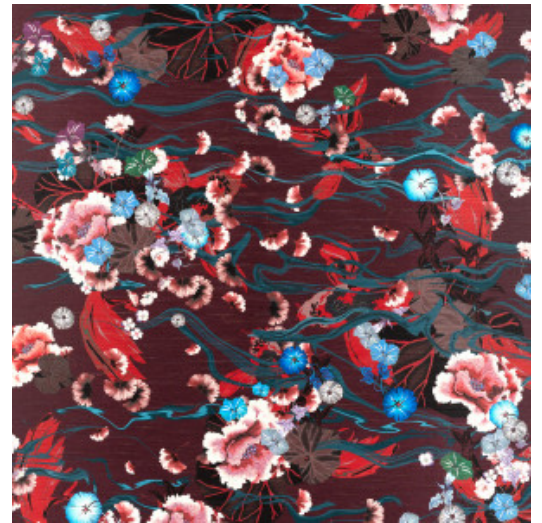

KOI

Colección Kami

Historia de la colección

Kami estimula todos los sentidos y nos traslada en un viaje de descubrimiento al Lejano Oriente, donde la elegancia, el equilibrio y la sofisticación son los elementos centrales.

Especificaciones técnicas

Referencia	<u>87242</u>
Categoría de producto	Couture
Composición	Revestimiento mural textil sobre base no tejida
Descripción	Escena de un estanque japonés visto desde arriba, estampada en un tejido que parece seda
Dimensiones	Ancho 120 cm / se vende por metro lineal
Case	Case salteado 186/93 cm
Pegamento	Arte Clearpro o una cola de dispersión de buena calidad
Cómo encolar	Encolar la pared
Resistencia a la luz	Buena resistencia a la luz
Cómo retirar	Arrancable en seco
Mantenimiento	Durante la colocación se puede utilizar una esponja húmeda (retirar las manchas de cola fresca)