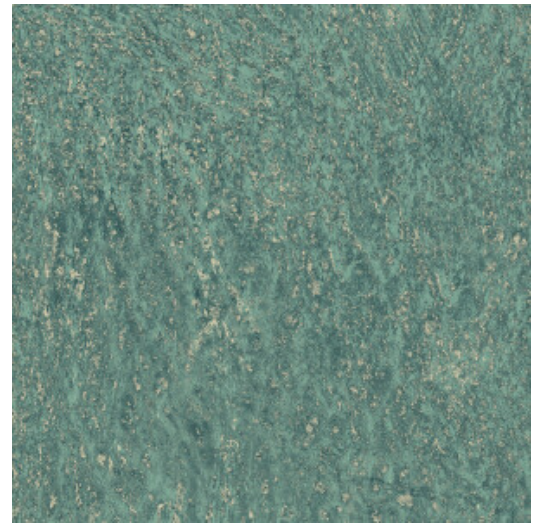

## Especificaciones técnicas

Referencia	<u>90550</u> • Teal
Categoría de producto	Exquisite
Composición	Revestimiento mural no tejido
Descripción	Interpretación abstracta de las diferentes rocas que componen un cañón fluvial
Dimensiones	Ancho 90 cm / se vende por metro lineal
Case	Case libre 0 cm
Pegamento	Arte Clearpro o una cola de dispersión de buena calidad
Cómo encolar	Encolar la pared
Resistencia a la luz	Buena resistencia a la luz
Cómo retirar	Arrancable en seco
Certificado ignífugo EU	B-s1, d0
Certificado ignífugo US	Class A
Mantenimiento	Lavable
IMO Certified	

## Colores (10)

90550

90551

90552

90553

90554

90555

90556