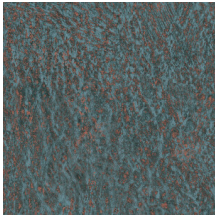

## Especificaciones técnicas

Referencia	<u>90550</u> • Teal
Categoría de producto	Exquisite
Composición	Revestimiento mural no tejido
Descripción	Interpretación abstracta de las diferentes rocas que componen un cañón fluvial
Dimensiones	Ancho 90 cm / se vende por metro lineal
Case	Case libre 0 cm
Pegamento	Arte Clearpro o una cola de dispersión de buena calidad
Cómo encolar	Encolar la pared
Resistencia a la luz	Buena resistencia a la luz
Cómo retirar	Arrancable en seco
Certificado ignífugo EU	B-s1, d0
Certificado ignífugo US	Class A
Mantenimiento	Lavable
IMO Certified	

## Colores (10)

90550

90551

90552

90553

90554

90555

90556