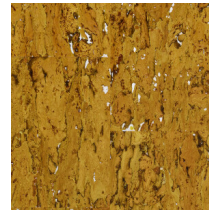

## Especificaciones técnicas

Referencia	<u>90593</u> · Glazed Eucalyptus
Categoría de producto	Exquisite
Composición	Revestimiento mural natural sobre base no tejida
Descripción	Un tipo de corcho muy refinado y lleno de detalles, acabado con una sutil capa de laca brillante en la superficie
Dimensiones	Ancho 90 cm / se vende por metro lineal
Case	Case libre 0 cm
Pegamento	Arte Clearpro o una cola de dispersión de buena calidad
Cómo encolar	Encolar la pared
Resistencia a la luz	Buena resistencia a la luz
Cómo retirar	Arrancable en seco
Reacción al fuego EU	B-s1, d0
Reacción al fuego US	Class A
Mantenimiento	Lavable

## Colores (6)

90590

90591

90592

90593

90594

90595

Más información? [Haga clic aquí](#)