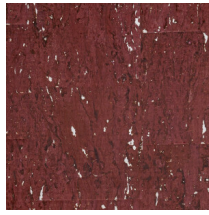

## Especificaciones técnicas

Referencia	<u>90593</u> · Glazed Eucalyptus
Categoría de producto	Exquisite
Composición	Revestimiento mural natural sobre base no tejida
Descripción	Un tipo de corcho muy refinado y lleno de detalles, acabado con una sutil capa de laca brillante en la superficie
Dimensiones	Ancho 90 cm / se vende por metro lineal
Case	Case libre 0 cm
Pegamento	Arte Clearpro o una cola de dispersión de buena calidad
Cómo encolar	Encolar la pared
Resistencia a la luz	Buena resistencia a la luz
Cómo retirar	Arrancable en seco
Reacción al fuego EU	B-s1, d0
Reacción al fuego US	Class A
Mantenimiento	Lavable

## Colores (6)

90590

90591

90592

90593

90594

90595

Más información? [Haga clic aquí](#)