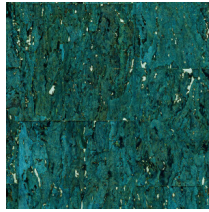

## Especificaciones técnicas

Referencia	<u>90593</u> · Glazed Eucalyptus
Categoría de producto	Exquisite
Composición	Revestimiento mural natural sobre base no tejida
Descripción	Un tipo de corcho muy refinado y lleno de detalles, acabado con una sutil capa de laca brillante en la superficie
Dimensiones	Ancho 90 cm / se vende por metro lineal
Case	Case libre 0 cm
Pegamento	Arte Clearpro o una cola de dispersión de buena calidad
Cómo encolar	Encolar la pared
Resistencia a la luz	Buena resistencia a la luz
Cómo retirar	Arrancable en seco
Reacción al fuego EU	B-s1, d0
Reacción al fuego US	Class A
Mantenimiento	Lavable

## Colores (6)

90590

90591

90592

90593

90594

90595

Más información? [Haga clic aquí](#)