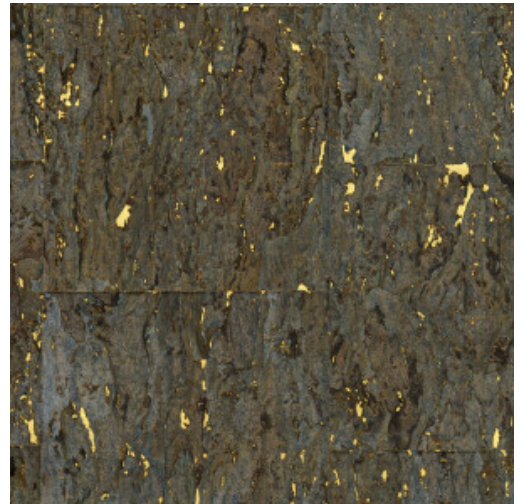

## Especificaciones técnicas

Referencia	<u>90593</u> · Glazed Eucalyptus
Categoría de producto	Exquisite
Composición	Revestimiento mural natural sobre base no tejida
Descripción	Un tipo de corcho muy refinado y lleno de detalles, acabado con una sutil capa de laca brillante en la superficie
Dimensiones	Ancho 90 cm / se vende por metro lineal
Case	Case libre 0 cm
Pegamento	Arte Clearpro o una cola de dispersión de buena calidad
Cómo encolar	Encolar la pared
Resistencia a la luz	Buena resistencia a la luz
Cómo retirar	Arrancable en seco
Reacción al fuego EU	B-s1, d0
Reacción al fuego US	Class A
Mantenimiento	Lavable

## Colores (6)

90590

90591

90592

90593

90594

90595

Más información? [Haga clic aquí](#)