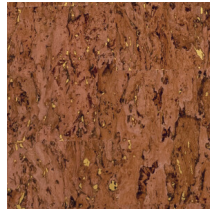

## Especificaciones técnicas

Referencia	<u>90593</u> · Glazed Eucalyptus
Categoría de producto	Exquisite
Composición	Revestimiento mural natural sobre base no tejida
Descripción	Un tipo de corcho muy refinado y lleno de detalles, acabado con una sutil capa de laca brillante en la superficie
Dimensiones	Ancho 90 cm / se vende por metro lineal
Case	Case libre 0 cm
Pegamento	Arte Clearpro o una cola de dispersión de buena calidad
Cómo encolar	Encolar la pared
Resistencia a la luz	Buena resistencia a la luz
Cómo retirar	Arrancable en seco
Reacción al fuego EU	B-s1, d0
Reacción al fuego US	Class A
Mantenimiento	Lavable

## Colores (6)

90590

90591

90592

90593

90594

90595

Más información? [Haga clic aquí](#)