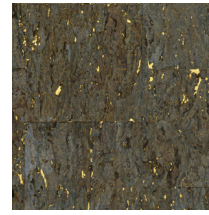

## Especificaciones técnicas

Referencia	<u>90593</u> · Glazed Eucalyptus
Categoría de producto	Exquisite
Composición	Revestimiento mural natural sobre base no tejida
Descripción	Un tipo de corcho muy refinado y lleno de detalles, acabado con una sutil capa de laca brillante en la superficie
Dimensiones	Ancho 90 cm / se vende por metro lineal
Case	Case libre 0 cm
Pegamento	Arte Clearpro o una cola de dispersión de buena calidad
Cómo encolar	Encolar la pared
Resistencia a la luz	Buena resistencia a la luz
Cómo retirar	Arrancable en seco
Reacción al fuego EU	B-s1, d0
Reacción al fuego US	Class A
Mantenimiento	Lavable

## Colores (6)

90590

90591

90592

90593

90594

90595

Más información? [Haga clic aquí](#)