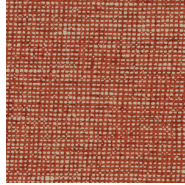

Especificaciones técnicas

Referencia	<u>91500</u> • Pillow
Categoría de producto	Refined
Composición	Papel pintado sobre base no tejida
Descripción	Papel pintado de estilo atemporal, con un realista efecto textil
Dimensiones	Rollos de 8,50 x 0,70 m = 6 m ²
Case	Case libre 0 cm
Pegamento	Arte Clearpro o una cola de dispersión de buena calidad
Cómo encolar	Encolar la pared
Resistencia a la luz	Buena resistencia a la luz
Cómo retirar	Arrancable en seco
Certificado ignífugo EU	B-s1, d0
Certificado ignífugo US	Class A
Mantenimiento	Lavable
IMO Certified	

0493/22

Colores (17)

91500

91501

91502

91503

91504

91505

91506

91507

91508

91509

91510

91511

91512

91513