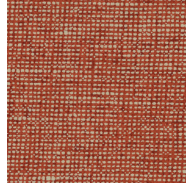

Especificaciones técnicas

Referencia	<u>91500</u> • Pillow
Categoría de producto	Refined
Composición	Papel pintado sobre base no tejida
Descripción	Papel pintado de estilo atemporal, con un realista efecto textil
Dimensiones	Rollos de 8,50 x 0,70 m = 6 m ²
Case	Case libre 0 cm
Pegamento	Arte Clearpro o una cola de dispersión de buena calidad
Cómo encolar	Encolar la pared
Resistencia a la luz	Buena resistencia a la luz
Cómo retirar	Arrancable en seco
Certificado ignífugo EU	B-s1, d0
Certificado ignífugo US	Class A
Mantenimiento	Lavable
IMO Certified	

0493/22

Colores (17)

91500

91501

91502

91503

91504

91505

91506

91507

91508

91509

91510

91511

91512

91513