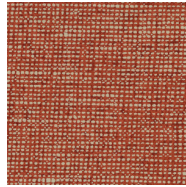

## Especificaciones técnicas

Referencia	<u>91500C</u> • Pillow
Categoría de producto	Refined
Composición	Papel pintado sobre base no tejida
Descripción	Papel pintado de estilo atemporal, con un realista efecto textil
Dimensiones	Rollos de 8,50 x 0,70 m = 6 m <sup>2</sup>
Case	Case libre 0 cm
Pegamento	Arte Clearpro o una cola de dispersión de buena calidad
Cómo encolar	Encolar la pared
Resistencia a la luz	Buena resistencia a la luz
Cómo retirar	Arrancable en seco
Certificado ignífugo EU	B-s1, d0
Certificado ignífugo US	Class A
Mantenimiento	Lavable
IMO Certified	

## Colores (17)

91500C

91501C

91502A

91503C

91504B

91505B

91506C

91507A

91508C

91509C

91510C

91511C

91512A

91513B

91514C