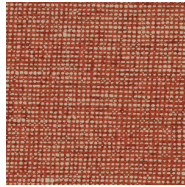

CHANDERI

Colección Essentials Palette

Historia de la colección

Esta amplia colección de papel pintado liso constituye la alternativa perfecta a la pintura de pared. Además de color, la colección Palette aporta un toque de estructura a las superficies. Unas armoniosas tonalidades que se han formado a partir de todos los diseños lisos de la serie Essentials.

Especificaciones técnicas

Referencia	<u>91500C</u> • Pillow
Categoría de producto	Refined
Composición	Papel pintado sobre base no tejida
Descripción	Papel pintado de estilo atemporal, con un realista efecto textil
Dimensiones	Rollos de 8,50 x 0,70 m = 6 m ²
Case	Case libre 0 cm
Pegamento	Arte Clearpro o una cola de dispersión de buena calidad
Cómo encolar	Encolar la pared
Resistencia a la luz	Buena resistencia a la luz
Cómo retirar	Arrancable en seco
Certificado ignífugo EU	B-s1, d0
Certificado ignífugo US	Class A
Mantenimiento	Lavable
IMO Certified	

0493/22

Colores (17)

91500C

91501C

91502A

91503C

91504B

91505B

91506C

91507A

91508C

91509C

91510C

91511C

91512A

91513B