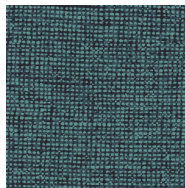

Especificaciones técnicas

Referencia	<u>91508</u> • Onyx
Categoría de producto	Refined
Composición	Papel pintado sobre base no tejida
Descripción	Papel pintado de estilo atemporal, con un realista efecto textil
Dimensiones	Rollos de 8,50 x 0,70 m = 6 m ²
Case	Case libre 0 cm
Pegamento	Arte Clearpro o una cola de dispersión de buena calidad
Cómo encolar	Encolar la pared
Resistencia a la luz	Buena resistencia a la luz
Cómo retirar	Arrancable en seco
Certificado ignífugo EU	B-s1, d0
Certificado ignífugo US	Class A
Mantenimiento	Lavable
IMO Certified	

Colores (17)

91500

91501

91502

91503

91504

91505

91506

91507

91508

91509

91510

91511

91512

91513

91514

91515

91516

Más información? [Haga clic aquí](#)

Solicita muestras, calcule cantidades, vea videos de instrucciones, descargue información técnica y más:
www.arte-international.com

ARTE®

wallcoverings for the ultimate in refinement