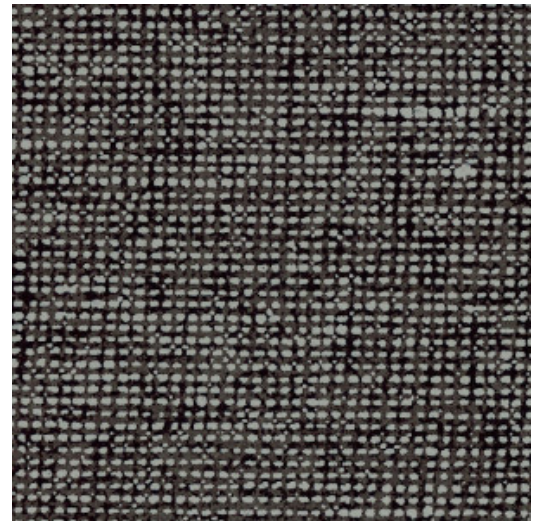

Especificaciones técnicas

Referencia	<u>91508</u> • Onyx
Categoría de producto	Refined
Composición	Papel pintado sobre base no tejida
Descripción	Papel pintado de estilo atemporal, con un realista efecto textil
Dimensiones	Rollos de 8,50 x 0,70 m = 6 m ²
Case	Case libre 0 cm
Pegamento	Arte Clearpro o una cola de dispersión de buena calidad
Cómo encolar	Encolar la pared
Resistencia a la luz	Buena resistencia a la luz
Cómo retirar	Arrancable en seco
Certificado ignífugo EU	B-s1, d0
Certificado ignífugo US	Class A
Mantenimiento	Lavable
IMO Certified	

Colores (17)

91500

91501

91502

91503

91504

91505

91506