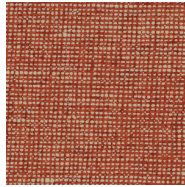

Especificaciones técnicas

Referencia	<u>91508</u> • Onyx
Categoría de producto	Refined
Composición	Papel pintado sobre base no tejida
Descripción	Papel pintado de estilo atemporal, con un realista efecto textil
Dimensiones	Rollos de 8,50 x 0,70 m = 6 m ²
Case	Case libre 0 cm
Pegamento	Arte Clearpro o una cola de dispersión de buena calidad
Cómo encolar	Encolar la pared
Resistencia a la luz	Buena resistencia a la luz
Cómo retirar	Arrancable en seco
Certificado ignífugo EU	B-s1, d0
Certificado ignífugo US	Class A
Mantenimiento	Lavable
IMO Certified	

Colores (17)

91500

91501

91502

91503

91504

91505

91506

91507

91508

91509

91510

91511

91512

91513

91514