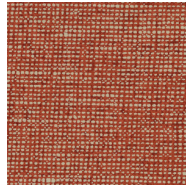

Especificaciones técnicas

Referencia	<u>91511</u> • Pistachio
Categoría de producto	Refined
Composición	Papel pintado sobre base no tejida
Descripción	Papel pintado de estilo atemporal, con un realista efecto textil
Dimensiones	Rollos de 8,50 x 0,70 m = 6 m ²
Case	Case libre 0 cm
Pegamento	Arte Clearpro o una cola de dispersión de buena calidad
Cómo encolar	Encolar la pared
Resistencia a la luz	Buena resistencia a la luz
Cómo retirar	Arrancable en seco
Certificado ignífugo EU	B-s1, d0
Certificado ignífugo US	Class A
Mantenimiento	Lavable
IMO Certified	

0493/22

Colores (17)

91500

91501

91502

91503

91504

91505

91506

91507

91508

91509

91510

91511

91512

91513