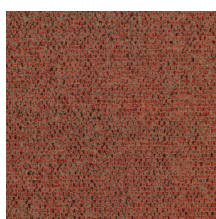

Especificaciones técnicas

Referencia	<u>91550</u> • Cream
Categoría de producto	Refined
Composición	Papel pintado sobre base no tejida
Descripción	Papel pintado de estilo atemporal, con un realista efecto textil
Dimensiones	Rollos de 8,50 x 0,70 m = 6 m ²
Case	Case libre 0 cm
Pegamento	Arte Clearpro o una cola de dispersión de buena calidad
Cómo encolar	Encolar la pared
Resistencia a la luz	Buena resistencia a la luz
Cómo retirar	Arrancable en seco
Certificado ignífugo EU	B-s1, d0
Certificado ignífugo US	Class A
Mantenimiento	Lavable
IMO Certified	

Colores (14)

91550

91551

91552

91553

91554

91555

91556

91557

91558

91559

91560

91561

91562

91563

Más información? [Haga clic aquí](#)