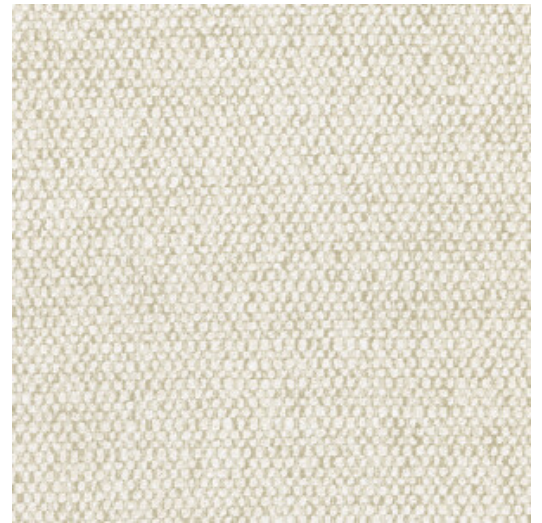

NELSON

Colección Essentials Palette

Historia de la colección

Esta amplia colección de papel pintado liso constituye la alternativa perfecta a la pintura de pared. Además de color, la colección Palette aporta un toque de estructura a las superficies. Unas armoniosas tonalidades que se han formado a partir de todos los diseños lisos de la serie Essentials.

Especificaciones técnicas

Referencia	<u>91550A</u> • Cream
Categoría de producto	Refined
Composición	Papel pintado sobre base no tejida
Descripción	Papel pintado de estilo atemporal, con un realista efecto textil
Dimensiones	Rollos de 8,50 x 0,70 m = 6 m ²
Case	Case libre 0 cm
Pegamento	Arte Clearpro o una cola de dispersión de buena calidad
Cómo encolar	Encolar la pared
Resistencia a la luz	Buena resistencia a la luz
Cómo retirar	Arrancable en seco
Certificado ignífugo EU	B-s1, d0
Certificado ignífugo US	Class A
Mantenimiento	Lavable
IMO Certified	

Colores (14)

91550A

91551C

91552B

91553B

91554B

91555A

91556C