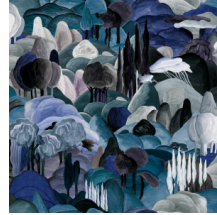

## Especificaciones técnicas

|                         |   |
|-------------------------|---|
| Referencia              | <u>97500</u> • Morning Glow   |
| Categoría de producto   | Couture   |
| Composición             | Revestimiento mural textil sobre base no tejida   |
| Descripción             | Modelo Décor de un paisaje de la Toscana con formas redondeadas y acabado en chenilla aterciopelada |
| Dimensiones             | Ancho 130 cm / se vende por metro lineal  |
| Case                    | Case salteado 130/65 cm   |
| Pegamento               | Arte Clearpro o una cola de dispersión de buena calidad   |
| Cómo encolar            | Encolar la pared  |
| Resistencia a la luz    | Buena resistencia a la luz  |
| Cómo retirar            | Arrancable en seco  |
| Certificado ignífugo EU | B-s1, d0  |
| Certificado ignífugo US | Class A   |
| Mantenimiento           | Durante la colocación se puede utilizar una esponja húmeda (retirar las manchas de cola fresca)     |

### Colores (3)

97500

97501

97502