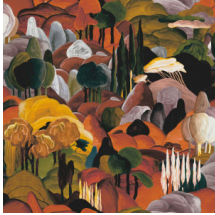

Colores (3)

97500