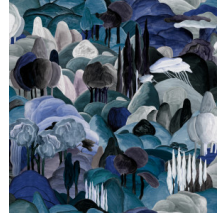

Especificaciones técnicas

Referencia	<u>97502</u> • Midnight Dream
Categoría de producto	Couture
Composición	Revestimiento mural textil sobre base no tejida
Descripción	Modelo Décor de un paisaje de la Toscana con formas redondeadas y acabado en chenilla aterciopelada
Dimensiones	Ancho 130 cm / se vende por metro lineal
Case	Case salteado 130/65 cm
Pegamento	Arte Clearpro o una cola de dispersión de buena calidad
Cómo encolar	Encolar la pared
Resistencia a la luz	Buena resistencia a la luz
Cómo retirar	Arrancable en seco
Certificado ignífugo EU	B-s1, d0
Certificado ignífugo US	Class A
Mantenimiento	Durante la colocación se puede utilizar una esponja húmeda (retirar las manchas de cola fresca)

Colores (3)

97500

97501

97502

Vista

Más información? [Haga clic aquí](#)

Solicita muestras, calcule cantidades, vea videos de instrucciones, descargue información técnica y más:
www.arte-international.com

ARTE®