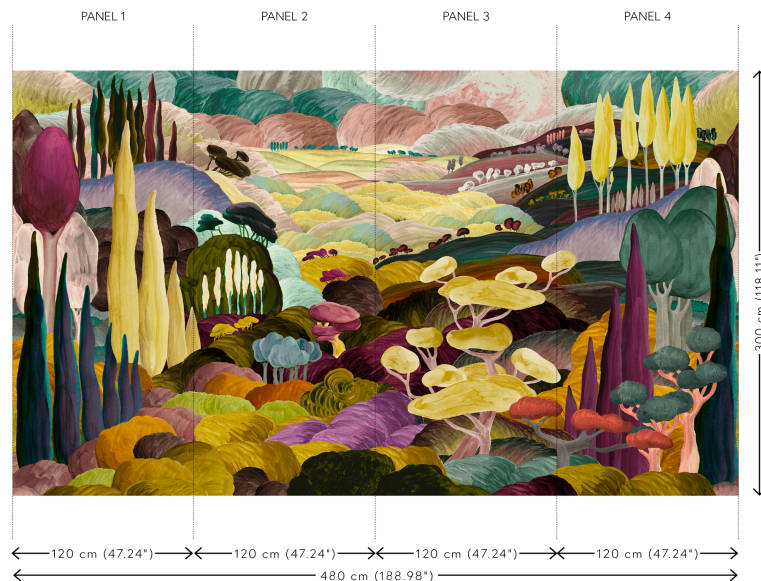

Especificaciones técnicas

Referencia	<u>97520</u> • Tuscany
Categoría de producto	Couture
Composición	Revestimiento mural textil sobre base no tejida
Descripción	Modelo Panorama de un onírico paisaje toscano de fantasía con acabado de chenilla
Dimensiones	Panorama de 480 cm x 300 cm = 14,40 m ²
Observación	El diseño es repetible, y permite unir varias panorámicas
Pegamento	Arte Clearpro o una cola de dispersión de buena calidad
Cómo encolar	Encolar la pared
Resistencia a la luz	Buena resistencia a la luz
Cómo retirar	Arrancable en seco
Certificado ignífugo EU	B-s1, d0
Certificado ignífugo US	Class A
Mantenimiento	Durante la colocación se puede utilizar una esponja húmeda (retirar las manchas de cola fresca)

Colores (2)

97520

97521

Vista

Más información? [Haga clic aquí](#)

Solicita muestras, calcule cantidades, vea videos de instrucciones, descargue información técnica y más:
www.arte-international.com

ARTE®

wallcoverings for the ultimate in refinement