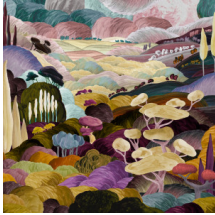

Colores (2)

97520