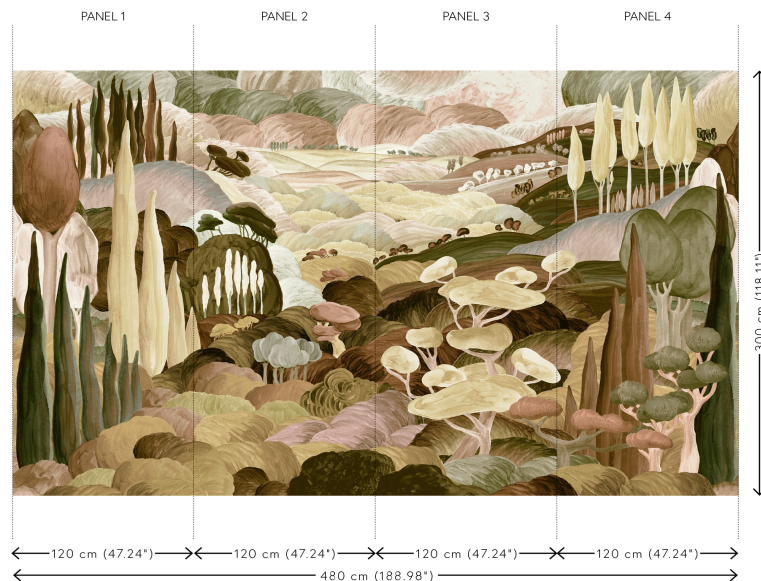

Especificaciones técnicas

Referencia	<u>97521</u> • Moorland
Categoría de producto	Couture
Composición	Revestimiento mural textil sobre base no tejida
Descripción	Modelo Panorama de un onírico paisaje toscano de fantasía con acabado de chenilla
Dimensiones	Panorama de 480 cm x 300 cm = 14,40 m ²
Observación	El diseño es repetible, y permite unir varias panorámicas
Pegamento	Arte Clearpro o una cola de dispersión de buena calidad
Cómo encolar	Encolar la pared
Resistencia a la luz	Buena resistencia a la luz
Cómo retirar	Arrancable en seco
Certificado ignífugo EU	B-s1, d0
Certificado ignífugo US	Class A
Mantenimiento	Durante la colocación se puede utilizar una esponja húmeda (retirar las manchas de cola fresca)

Colores (2)

97520

97521

Vista

Más información? [Haga clic aquí](#)

Solicita muestras, calcule cantidades, vea videos de instrucciones, descargue información técnica y más:
www.arte-international.com

ARTE®

wallcoverings for the ultimate in refinement