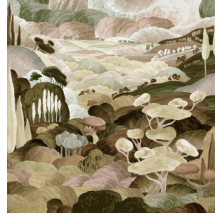

Colores (2)

97520

97521

Vista

Más información? [Haga clic aquí](#)

Solicita muestras, calcule cantidades, vea videos de instrucciones, descargue información técnica y más:
www.arte-international.com

ARTE®

wallcoverings for the ultimate in refinement