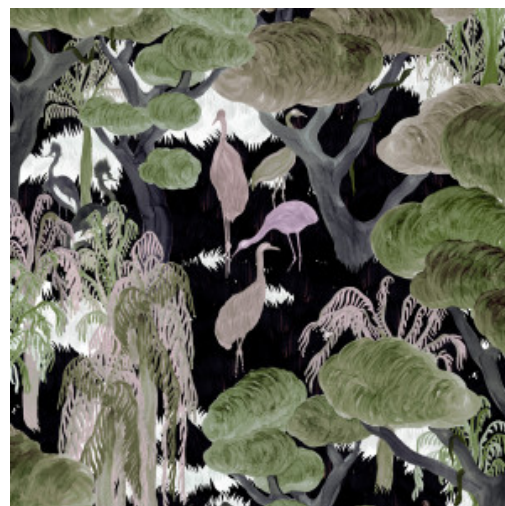

WONDERWOOD

Colección Décors & Panoramiques

Historia de la colección

Cada modelo de esta colección nos sumerge en un cuento de hadas o en una historia intrigante. No solo su diseño estimula la imaginación, sino que también sorprenden por sus materiales, desde una aterciopelada y suave sensación de seda hasta tejidos bouclé, pasando por sofisticados efectos de lino.

Especificaciones técnicas

Referencia	97541 • Syringa
Categoría de producto	Couture
Composición	Revestimiento mural textil sobre base no tejida
Descripción	Modelo Décor con una escena de caza de cuento de hadas estampada sobre una suave imitación de piel de animal con pelo
Dimensiones	Ancho 130 cm / se vende por metro lineal
Case	Case salteado 170/85 cm
Pegamento	Arte Clearpro o una cola de dispersión de buena calidad
Cómo encolar	Encolar la pared
Resistencia a la luz	Buena resistencia a la luz
Cómo retirar	Arrancable en seco
Reacción al fuego EU	B-s1, d0
Reacción al fuego US	Class A
Mantenimiento	Durante la colocación se puede utilizar una esponja húmeda (retirar las manchas de cola fresca)