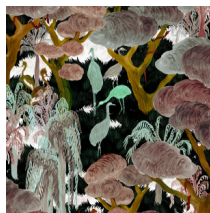

Colores (2)

97540