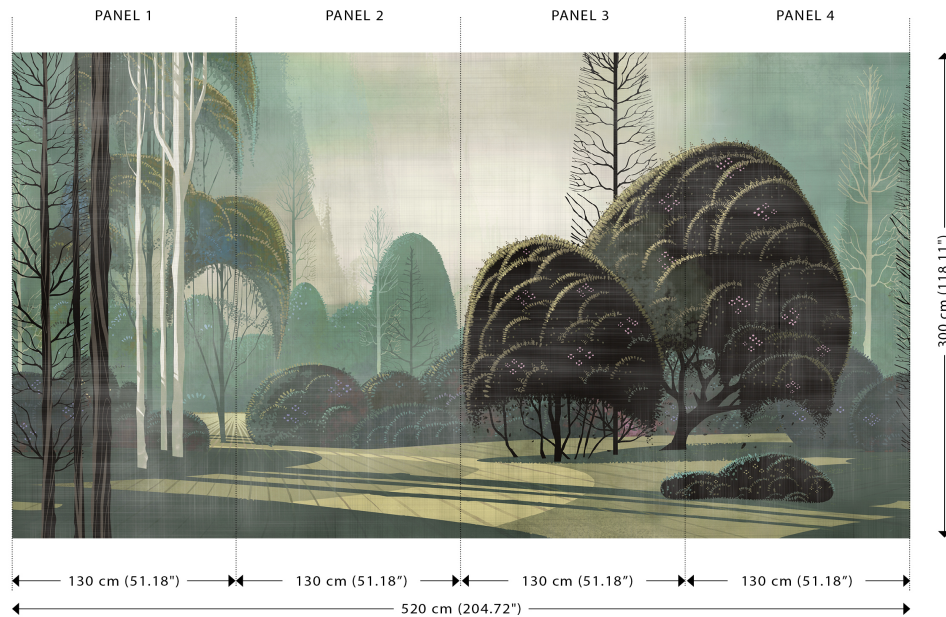

Especificaciones técnicas

Referencia	<u>97550</u> • Fantasy
Categoría de producto	Couture
Composición	Revestimiento mural textil sobre base no tejida
Descripción	Panorámica de un misterioso amanecer pintado a mano con un acabado de efecto seda
Dimensiones	Panorama de 520 cm x 300 cm = 15,60 m ²
Observación	El diseño es repetible, y permite unir varias panorámicas
Pegamento	Arte Clearpro o una cola de dispersión de buena calidad
Cómo encolar	Encolar la pared
Resistencia a la luz	Buena resistencia a la luz
Cómo retirar	Arrancable en seco
Certificado ignífugo EU	B-s1, d0
Certificado ignífugo US	Class A
Mantenimiento	Durante la colocación se puede utilizar una esponja húmeda (retirar las manchas de cola fresca)

Colores (2)

97550

97551

Vista

Más información? [Haga clic aquí](#)

Solicita muestras, calcule cantidades, vea videos de instrucciones, descargue información técnica y más:
www.arte-international.com

ARTE®

wallcoverings for the ultimate in refinement