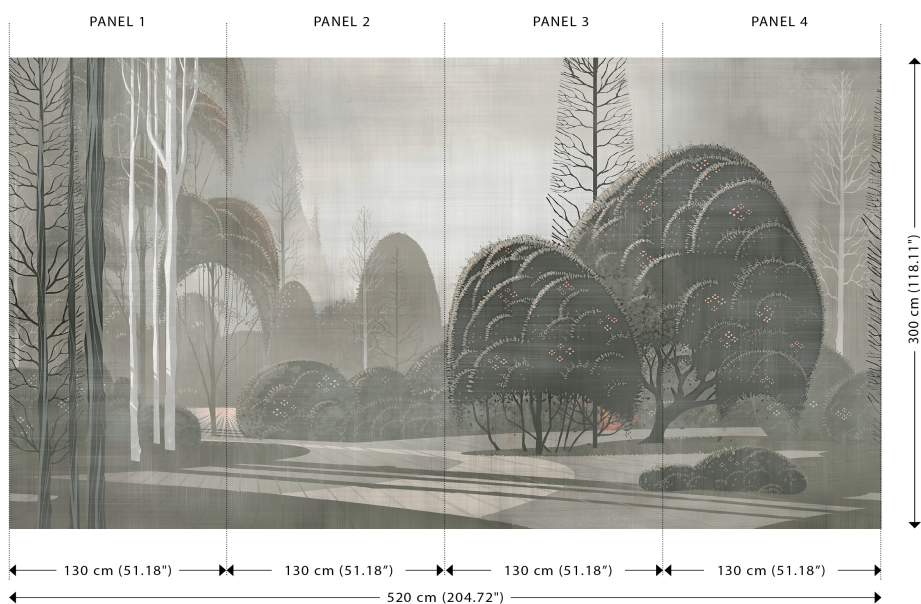

Especificaciones técnicas

Referencia	<u>97551</u> • Dove
Categoría de producto	Couture
Composición	Revestimiento mural textil sobre base no tejida
Descripción	Panorámica de un misterioso amanecer pintado a mano con un acabado de efecto seda
Dimensiones	Panorama de 520 cm x 300 cm = 15,60 m ²
Observación	El diseño es repetible, y permite unir varias panorámicas
Pegamento	Arte Clearpro o una cola de dispersión de buena calidad
Cómo encolar	Encolar la pared
Resistencia a la luz	Buena resistencia a la luz
Cómo retirar	Arrancable en seco
Reacción al fuego EU	B-s1, d0
Reacción al fuego US	Class A
Mantenimiento	Durante la colocación se puede utilizar una esponja húmeda (retirar las manchas de cola fresca)

Colores (2)

97550

97551

Vista

Más información? [Haga clic aquí](#)

Solicita muestras, calcule cantidades, vea videos de instrucciones, descargue información técnica y más:
www.arte-international.com

ARTE®

wallcoverings for the ultimate in refinement