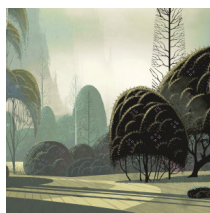

Colores (2)

97550