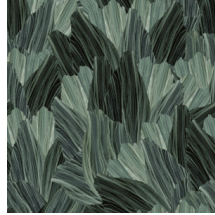

Especificaciones técnicas

Referencia	<u>97560</u> • Rock
Categoría de producto	Exquisite
Composición	Revestimiento mural textil sobre base no tejida
Descripción	Modelo Décor con una ilustración de un corte transversal de piedras preciosas, acabado con efecto satinado
Dimensiones	Ancho 130 cm / se vende por metro lineal
Case	Case recto 156 cm
Pegamento	Arte Clearpro o una cola de dispersión de buena calidad
Cómo encolar	Encolar la pared
Resistencia a la luz	Buena resistencia a la luz
Cómo retirar	Arrancable en seco
Certificado ignífugo EU	B-s1, d0
Certificado ignífugo US	Class A
Mantenimiento	Durante la colocación se puede utilizar una esponja húmeda (retirar las manchas de cola fresca)

Colores (3)

97560

97561

97562

Vista

Más información? [Haga clic aquí](#)

Solicita muestras, calcule cantidades, vea videos de instrucciones, descargue información técnica y más:
www.arte-international.com

ARTE®