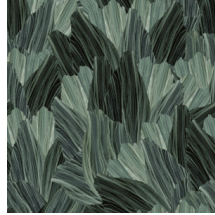

## Especificaciones técnicas

Referencia	<u>97561</u> • Ice
Categoría de producto	Exquisite
Composición	Revestimiento mural textil sobre base no tejida
Descripción	Modelo Décor con una ilustración de un corte transversal de piedras preciosas, acabado con efecto satinado
Dimensiones	Ancho 130 cm / se vende por metro lineal
Case	Case recto 156 cm
Pegamento	Arte Clearpro o una cola de dispersión de buena calidad
Cómo encolar	Encolar la pared
Resistencia a la luz	Buena resistencia a la luz
Cómo retirar	Arrancable en seco
Certificado ignífugo EU	B-s1, d0
Certificado ignífugo US	Class A
Mantenimiento	Durante la colocación se puede utilizar una esponja húmeda (retirar las manchas de cola fresca)

## Colores (3)

97560

97561

97562