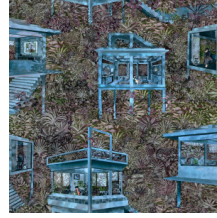

Colores (3)

97580

97581

97582

Vista

Más información? [Haga clic aquí](#)

Solicita muestras, calcule cantidades, vea videos de instrucciones, descargue información técnica y más:
www.arte-international.com

ARTE®

wallcoverings for the ultimate in refinement