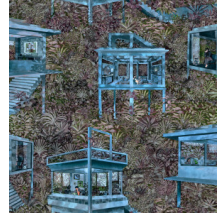

Colores (3)

97580

97581

97582

Vista

Más información? [Haga clic aquí](#)

Solicita muestras, calcule cantidades, vea videos de instrucciones, descargue información técnica y más:
www.arte-international.com

ARTE®

wallcoverings for the ultimate in refinement