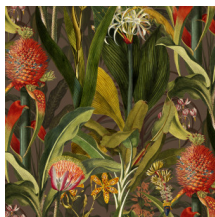

Especificaciones técnicas

Referencia	<u>97600</u> • Peacock
Categoría de producto	Couture
Composición	Revestimiento mural textil sobre base no tejida
Descripción	Modelo Décor de plantas y flores tropicales, con un acabado de efecto lino
Dimensiones	Ancho 130 cm / se vende por metro lineal
Case	Case recto 80 cm
Pegamento	Arte Clearpro o una cola de dispersión de buena calidad
Cómo encolar	Encolar la pared
Resistencia a la luz	Buena resistencia a la luz
Cómo retirar	Arrancable en seco
Certificado ignífugo EU	B-s1, d0
Certificado ignífugo US	Class A
Mantenimiento	Durante la colocación se puede utilizar una esponja húmeda (retirar las manchas de cola fresca)

Colores (3)

97600

97601

97602

Vista

Más información? [Haga clic aquí](#)

Solicita muestras, calcule cantidades, vea videos de instrucciones, descargue información técnica y más:
www.arte-international.com

ARTE®