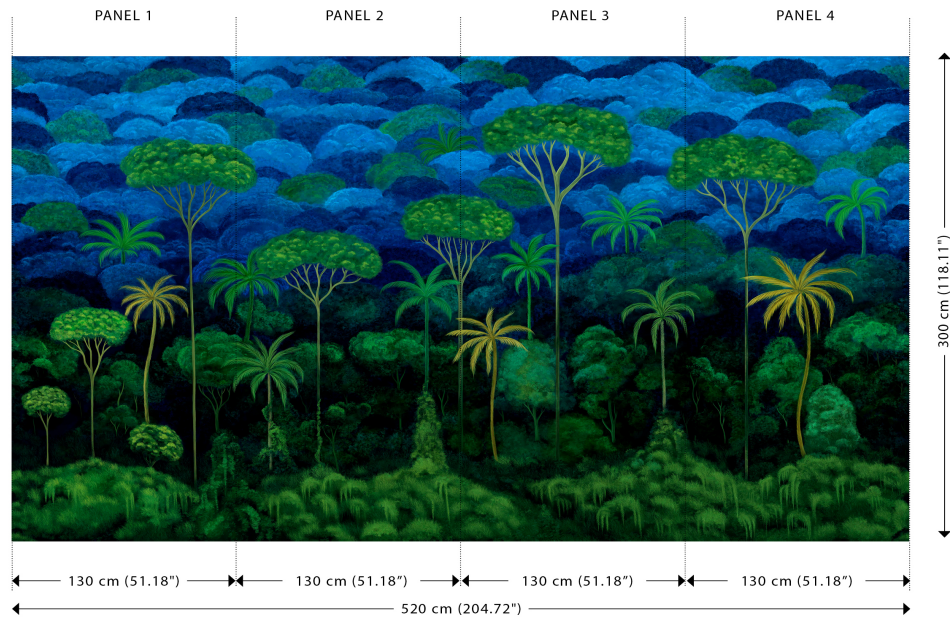

Especificaciones técnicas

| | |
|-------------------------|--|
| Referencia | <u>97650</u> • Bright Midnight |
| Categoría de producto | Couture |
| Composición | Revestimiento mural textil sobre base no tejida |
| Descripción | Exuberante Panorama de un surrealista horizonte de la selva tropical, en tejido de terciopelo ultrasuave |
| Dimensiones | Panorama de 520 cm x 300 cm = 15,60 m ² |
| Observación | El diseño es repetible, y permite unir varias panorámicas |
| Pegamento | Arte Clearpro o una cola de dispersión de buena calidad |
| Cómo encolar | Encolar la pared |
| Resistencia a la luz | Buena resistencia a la luz |
| Cómo retirar | Arrancable en seco |
| Certificado ignífugo EU | B-s1, d0 |
| Certificado ignífugo US | Class A |
| Mantenimiento | Durante la colocación se puede utilizar una esponja húmeda (retirar las manchas de cola fresca) |

Colores (3)

97650

97651

97652

Vista

Más información? [Haga clic aquí](#)

Solicita muestras, calcule cantidades, vea videos de instrucciones, descargue información técnica y más:
www.arte-international.com

ARTE®