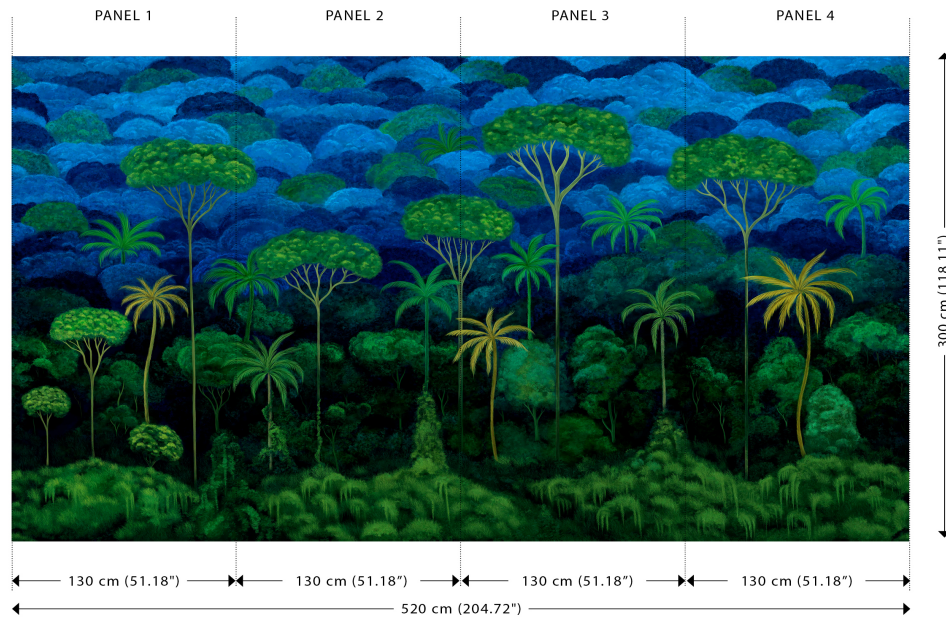

Especificaciones técnicas

Referencia	<u>97650</u> • Bright Midnight
Categoría de producto	Couture
Composición	Revestimiento mural textil sobre base no tejida
Descripción	Exuberante Panorama de un surrealista horizonte de la selva tropical, en tejido de terciopelo ultrasuave
Dimensiones	Panorama de 520 cm x 300 cm = 15,60 m ²
Observación	El diseño es repetible, y permite unir varias panorámicas
Pegamento	Arte Clearpro o una cola de dispersión de buena calidad
Cómo encolar	Encolar la pared
Resistencia a la luz	Buena resistencia a la luz
Cómo retirar	Arrancable en seco
Certificado ignífugo EU	B-s1, d0
Certificado ignífugo US	Class A
Mantenimiento	Durante la colocación se puede utilizar una esponja húmeda (retirar las manchas de cola fresca)

Colores (3)

97650

97651

97652

Vista

Más información? [Haga clic aquí](#)

Solicita muestras, calcule cantidades, vea videos de instrucciones, descargue información técnica y más:
www.arte-international.com

ARTE®