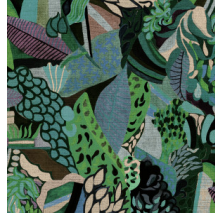

Colores (3)

97670

97671

97672

Vista

Más información? [Haga clic aquí](#)

Solicita muestras, calcule cantidades, vea videos de instrucciones, descargue información técnica y más:
www.arte-international.com

ARTE®

wallcoverings for the ultimate in refinement