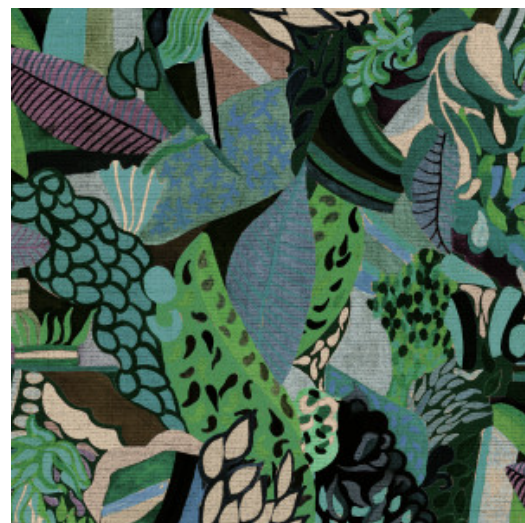

TERRA TROPICANA

Colección Décors & Panoramiques

Historia de la colección

Cada modelo de esta colección nos sumerge en un cuento de hadas o en una historia intrigante. No solo su diseño estimula la imaginación, sino que también sorprenden por sus materiales, desde una aterciopelada y suave sensación de seda hasta tejidos bouclé, pasando por sofisticados efectos de lino.

Especificaciones técnicas

Referencia	<u>97671</u> · Azure
Categoría de producto	Couture
Composición	Revestimiento mural no tejido
Descripción	Décor tropical con textura visible de papel
Dimensiones	Ancho 100 cm / se vende por metro lineal
Case	Case saltado 161/80,5 cm
Pegamento	Arte Clearpro o una cola de dispersión de buena calidad
Cómo encolar	Encolar la pared
Resistencia a la luz	Buena resistencia a la luz
Cómo retirar	Arrancable en seco
Certificado ignífugo EU	B-s1, d0
Certificado ignífugo US	Class A
Mantenimiento	Durante la colocación se puede utilizar una esponja húmeda (retirar las manchas de cola fresca)

IMO Certified