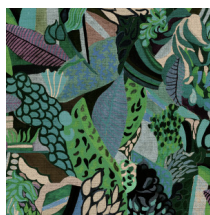

Colores (3)

97670

97671

97672

Vista

Más información? [Haga clic aquí](#)

Solicita muestras, calcule cantidades, vea videos de instrucciones, descargue información técnica y más:
www.arte-international.com

ARTE®

wallcoverings for the ultimate in refinement