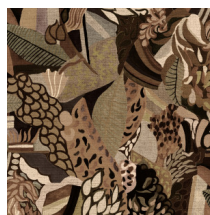

Colores (3)

97670

97671

97672

Vista

Más información? [Haga clic aquí](#)

Solicita muestras, calcule cantidades, vea videos de instrucciones, descargue información técnica y más:
www.arte-international.com

ARTE®

wallcoverings for the ultimate in refinement