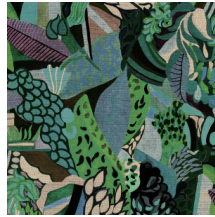

Colores (3)

97670

97671

97672

Vista

Más información? [Haga clic aquí](#)

Solicita muestras, calcule cantidades, vea videos de instrucciones, descargue información técnica y más:
www.arte-international.com

ARTE®

wallcoverings for the ultimate in refinement