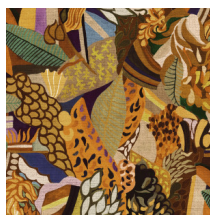

Colores (3)

97670