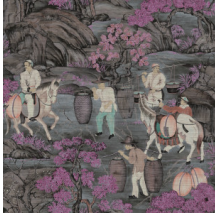

Colores (3)

97690