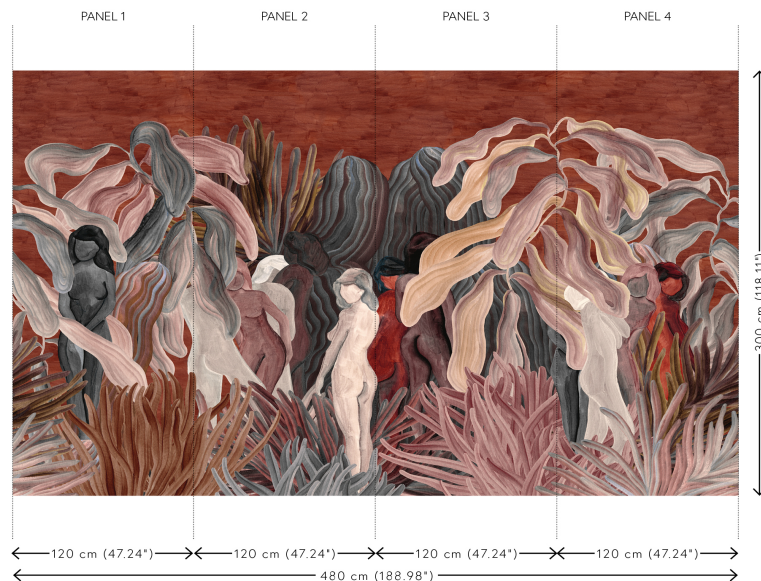

SECRET SILHOUETTES

Colección Décors & Panoramiques

Historia de la colección

Cada modelo de esta colección nos sumerge en un cuento de hadas o en una historia intrigante. No solo su diseño estimula la imaginación, sino que también sorprenden por sus materiales, desde una aterciopelada y suave sensación de seda hasta tejidos bouclé, pasando por sofisticados efectos de lino.

Especificaciones técnicas

Referencia	<u>97720</u> • Saffron
Categoría de producto	Couture
Composición	Revestimiento mural textil sobre base no tejida
Descripción	Misteriosa Panorama de siluetas femeninas hecha de aterciopelada chenilla
Dimensiones	Panorama de 480 cm x 300 cm = 14,4 m ²
Observación	El diseño es repetible, y permite unir varias panorámicas
Pegamento	Arte Clearpro o una cola de dispersión de buena calidad
Cómo encolar	Encolar la pared
Resistencia a la luz	Buena resistencia a la luz
Cómo retirar	Arrancable en seco
Certificado ignífugo EU	B-s1, d0
Certificado ignífugo US	Class A
Mantenimiento	Durante la colocación se puede utilizar una esponja húmeda (retirar las manchas de cola fresca)

Colores (2)

97720

97721

Vista

Más información? [Haga clic aquí](#)

Solicita muestras, calcule cantidades, vea videos de instrucciones, descargue información técnica y más:
www.arte-international.com

ARTE®

wallcoverings for the ultimate in refinement