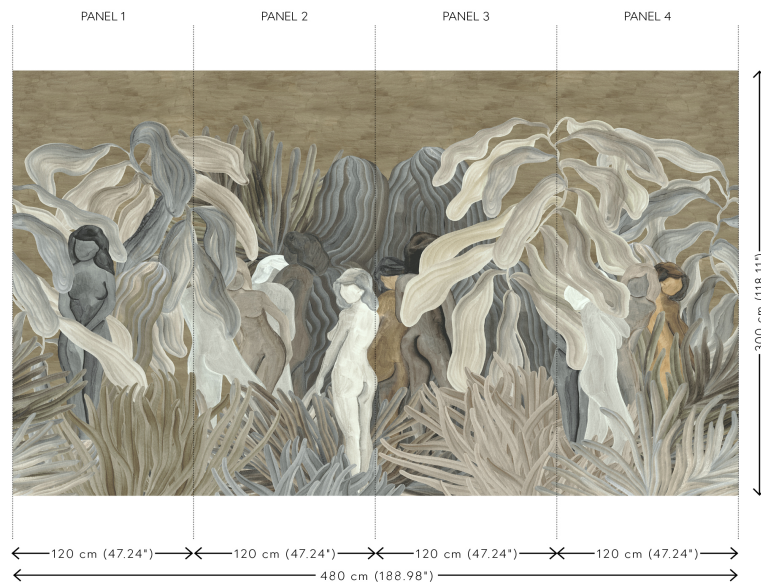

SECRET SILHOUETTES

Colección Décors & Panoramiques

Historia de la colección

Cada modelo de esta colección nos sumerge en un cuento de hadas o en una historia intrigante. No solo su diseño estimula la imaginación, sino que también sorprenden por sus materiales, desde una aterciopelada y suave sensación de seda hasta tejidos bouclé, pasando por sofisticados efectos de lino.

Especificaciones técnicas

Referencia	<u>97721</u> • Desert Dust
Categoría de producto	Couture
Composición	Revestimiento mural textil sobre base no tejida
Descripción	Misteriosa Panorama de siluetas femeninas hecha de aterciopelada chenilla
Dimensiones	Panorama de 480 cm x 300 cm = 14,4 m ²
Observación	El diseño es repetible, y permite unir varias panorámicas
Pegamento	Arte Clearpro o una cola de dispersión de buena calidad
Cómo encolar	Encolar la pared
Resistencia a la luz	Buena resistencia a la luz
Cómo retirar	Arrancable en seco
Certificado ignífugo EU	B-s1, d0
Certificado ignífugo US	Class A
Mantenimiento	Durante la colocación se puede utilizar una esponja húmeda (retirar las manchas de cola fresca)

Colores (2)

97720

97721

Vista

Más información? [Haga clic aquí](#)

Solicita muestras, calcule cantidades, vea videos de instrucciones, descargue información técnica y más:
www.arte-international.com

ARTE®

wallcoverings for the ultimate in refinement