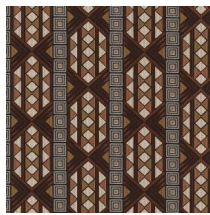

## Especificaciones técnicas

Referencia	97770 • Pomodoro
Categoría de producto	Couture
Composición	Revestimiento mural textil sobre base no tejida
Descripción	Un magnífico bordado de auténtico estilo Art Deco sobre una mezcla de lino y algodón.
Dimensiones	Ancho 130 cm / se vende por metro lineal
Case	Case recto 38 cm
Pegamento	Arte Clearpro o una cola de dispersión de buena calidad
Cómo encolar	Encolar la pared
Resistencia a la luz	Buena resistencia a la luz
Cómo retirar	Arrancable en seco
Reacción al fuego EU	B-s1, d0
Reacción al fuego US	Class A
Mantenimiento	Durante la colocación se puede utilizar una esponja húmeda (retirar las manchas de cola fresca)

## Colores (3)

97770

97771

97772