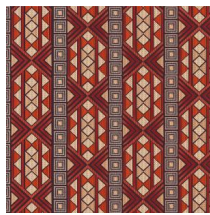

## Especificaciones técnicas

Referencia	97770 • Pomodoro
Categoría de producto	Couture
Composición	Revestimiento mural textil sobre base no tejida
Descripción	Un magnífico bordado de auténtico estilo Art Deco sobre una mezcla de lino y algodón.
Dimensiones	Ancho 130 cm / se vende por metro lineal
Case	Case recto 38 cm
Pegamento	Arte Clearpro o una cola de dispersión de buena calidad
Cómo encolar	Encolar la pared
Resistencia a la luz	Buena resistencia a la luz
Cómo retirar	Arrancable en seco
Reacción al fuego EU	B-s1, d0
Reacción al fuego US	Class A
Mantenimiento	Durante la colocación se puede utilizar una esponja húmeda (retirar las manchas de cola fresca)

## Colores (3)

97770

97771

97772