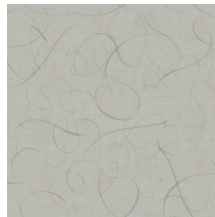

## Especificaciones técnicas

Referencia	<u>MO2012</u> • Ash
Categoría de producto	Exquisite
Composición	Revestimiento mural no tejido
Descripción	Estampado con laca de alto brillo, que representa las elegantes plumas caudales de la hembra del pájaro caligráfico
Dimensiones	Ancho 90 cm / se vende por metro lineal
Case	Case salteado 64/32 cm
Pegamento	Arte Clearpro o una cola de dispersión de buena calidad
Cómo encolar	Encolar la pared
Resistencia a la luz	Buena resistencia a la luz
Cómo retirar	Arrancable en seco
Certificado ignífugo EU	B-s1, d0
Certificado ignífugo US	Class A
Mantenimiento	Lavable
IMO Certified	

### Colores (3)

MO2011

MO2012

MO2013