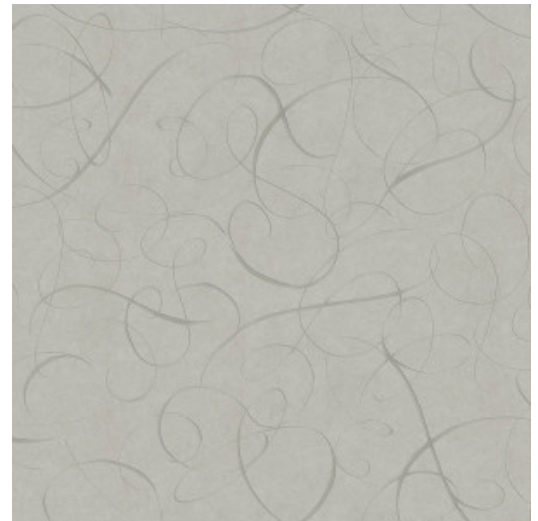

# CALLIGRAPHY BIRD

Colección Moooi Wallcovering Extinct  
Animals

## Especificaciones técnicas

Referencia	<u>MO2012</u> • Ash
Categoría de producto	Exquisite
Composición	Revestimiento mural no tejido
Descripción	Estampado con laca de alto brillo, que representa las elegantes plumas caudales de la hembra del pájaro caligráfico
Dimensiones	Ancho 90 cm / se vende por metro lineal
Case	Case salteado 64/32 cm
Pegamento	Arte Clearpro o una cola de dispersión de buena calidad
Cómo encolar	Encolar la pared
Resistencia a la luz	Buena resistencia a la luz
Cómo retirar	Arrancable en seco
Certificado ignífugo EU	B-s1, d0
Certificado ignífugo US	Class A
Mantenimiento	Lavable
IMO Certified	