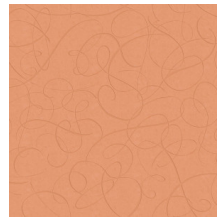

## Especificaciones técnicas

Referencia	<u>MO2012</u> • Ash
Categoría de producto	Exquisite
Composición	Revestimiento mural no tejido
Descripción	Estampado con laca de alto brillo, que representa las elegantes plumas caudales de la hembra del pájaro caligráfico
Dimensiones	Ancho 90 cm / se vende por metro lineal
Case	Case salteado 64/32 cm
Pegamento	Arte Clearpro o una cola de dispersión de buena calidad
Cómo encolar	Encolar la pared
Resistencia a la luz	Buena resistencia a la luz
Cómo retirar	Arrancable en seco
Certificado ignífugo EU	B-s1, d0
Certificado ignífugo US	Class A
Mantenimiento	Lavable
IMO Certified	

### Colores (3)

MO2011

MO2012

MO2013