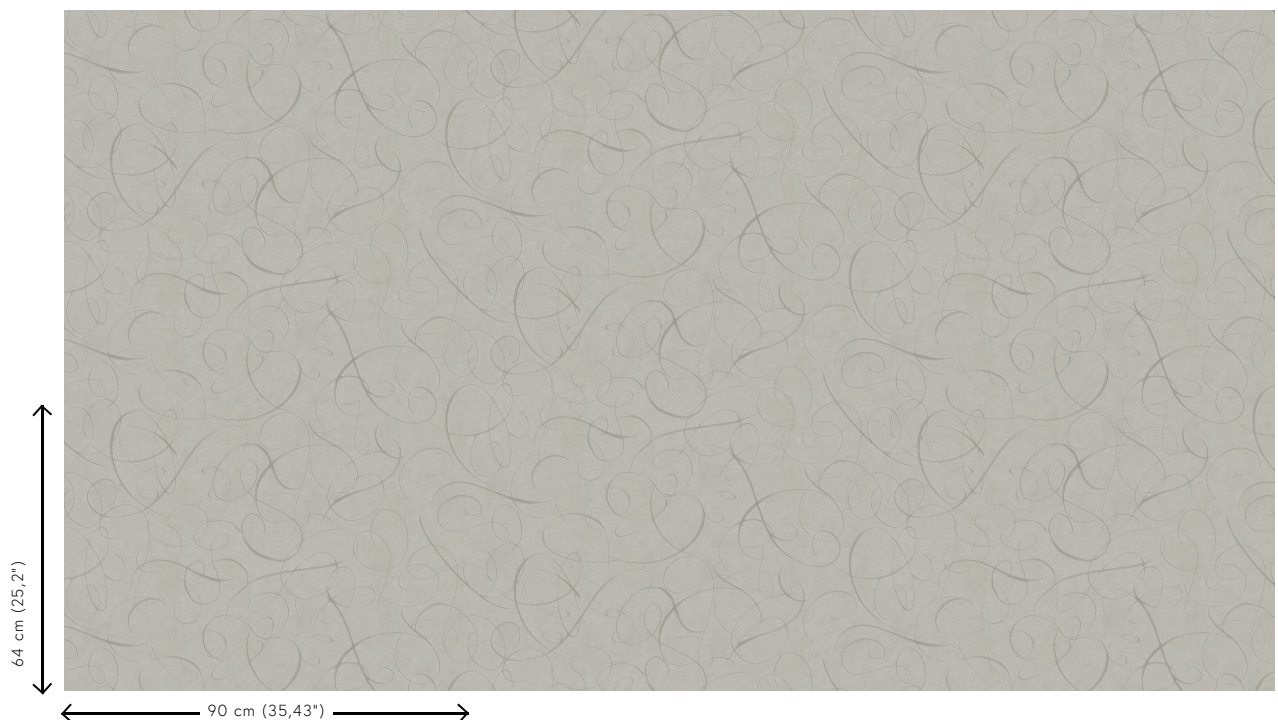

Colores (3)

Vista

Más información? [Haga clic aquí](#)

Solicita muestras, calcule cantidades, vea videos de instrucciones, descargue información técnica y más:
www.arte-international.com

ARTE®

wallcoverings for the ultimate in refinement