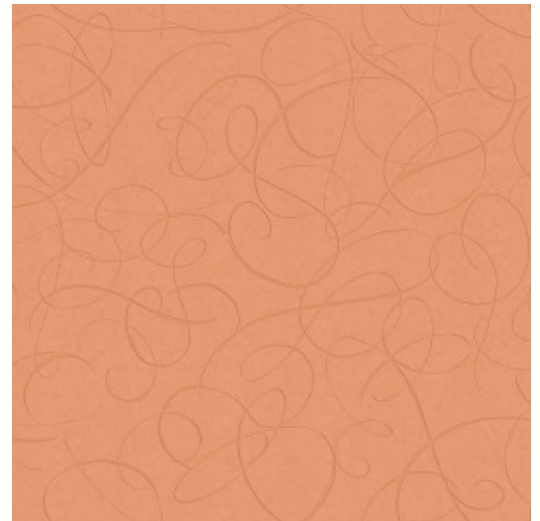

CALLIGRAPHY BIRD

Colección Moooi Wallcovering Extinct
Animals

Historia de la colección

Los revestimientos de pared Extinct Animals están inspirados en el Museo de Animales Extintos de Moooi. En esta iniciativa, Moooi celebra la diversidad de la naturaleza e invita a ampliar los límites de la imaginación, destacando que el tesoro más valioso de las expediciones pasadas y presentes es la inesperada diversidad de la belleza, en todas sus formas.

Especificaciones técnicas

Referencia	<u>MO2013</u> • Blossom
Categoría de producto	Exquisite
Composición	Revestimiento mural no tejido
Descripción	Estampado con laca de alto brillo, que representa las elegantes plumas caudales de la hembra del pájaro caligráfico
Dimensiones	Ancho 90 cm / se vende por metro lineal
Case	Case salteado 64/32 cm
Pegamento	Arte Clearpro o una cola de dispersión de buena calidad
Cómo encolar	Encolar la pared
Resistencia a la luz	Buena resistencia a la luz
Cómo retirar	Arrancable en seco
Certificado ignífugo EU	B-s1, d0
Certificado ignífugo US	Class A
Mantenimiento	Lavable
IMO Certified	