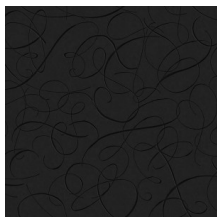

Colores (3)

MO2011