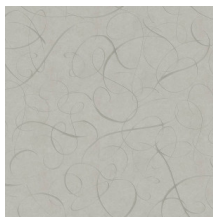

Colores (3)

MO2012

Vista

Más información? [Haga clic aquí](#)

Solicita muestras, calcule cantidades, vea videos de instrucciones, descargue información técnica y más:
www.arte-international.com

ARTE®

wallcoverings for the ultimate in refinement