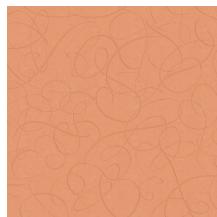

Colores (3)

MO2013

Vista

Más información? [Haga clic aquí](#)

Solicita muestras, calcule cantidades, vea videos de instrucciones, descargue información técnica y más:
www.arte-international.com

ARTE®

wallcoverings for the ultimate in refinement